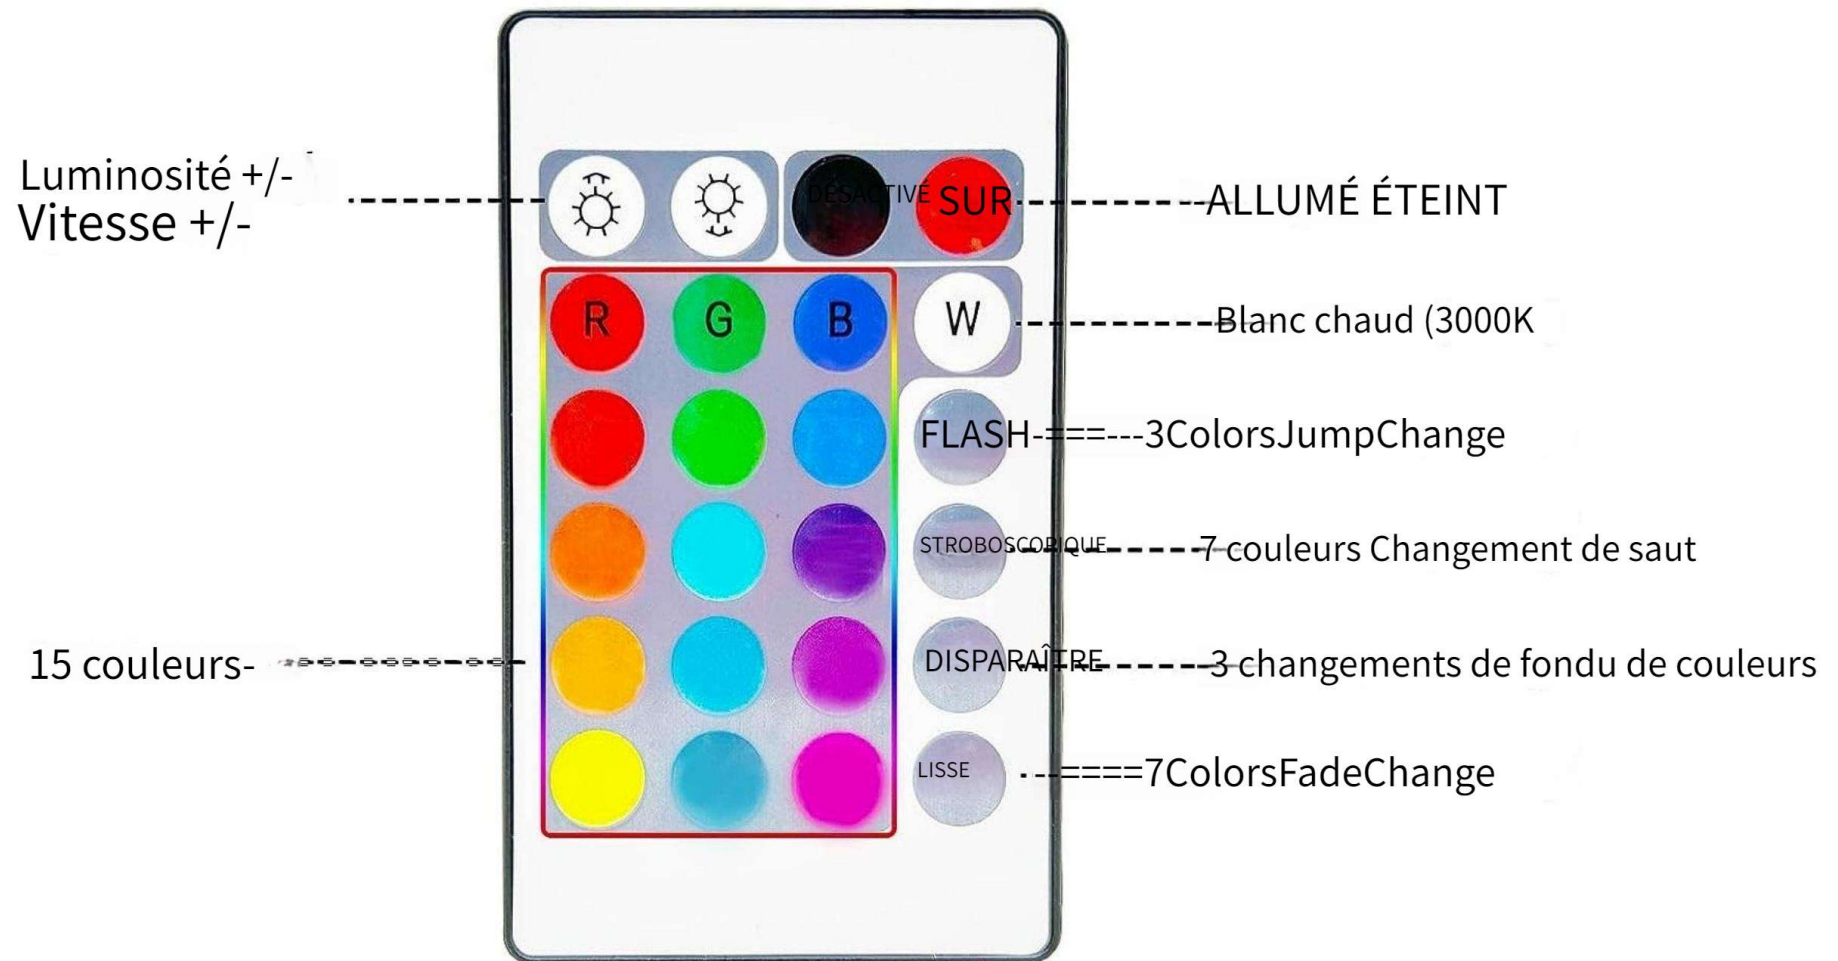

# リモコン

16色の選択

ワイヤレス制御

バッテリー付属

明るさ+/-  
速度 +/-

オンオフ

ウォームホワイト(3000K)

フラッシュ====3色ジャンプチェンジ

ストロボ-----7色ジャンプチェンジ

フェード-----3色のフェードチェンジ

スムーズ====7色フェードチェンジ

15色-

# Télécommande

Sélection de 16 couleurs

Contrôle sans fil

Batterie incluse

# Control remoto

Selección de 16 colores.

Control inalámbrico

Batería incluida