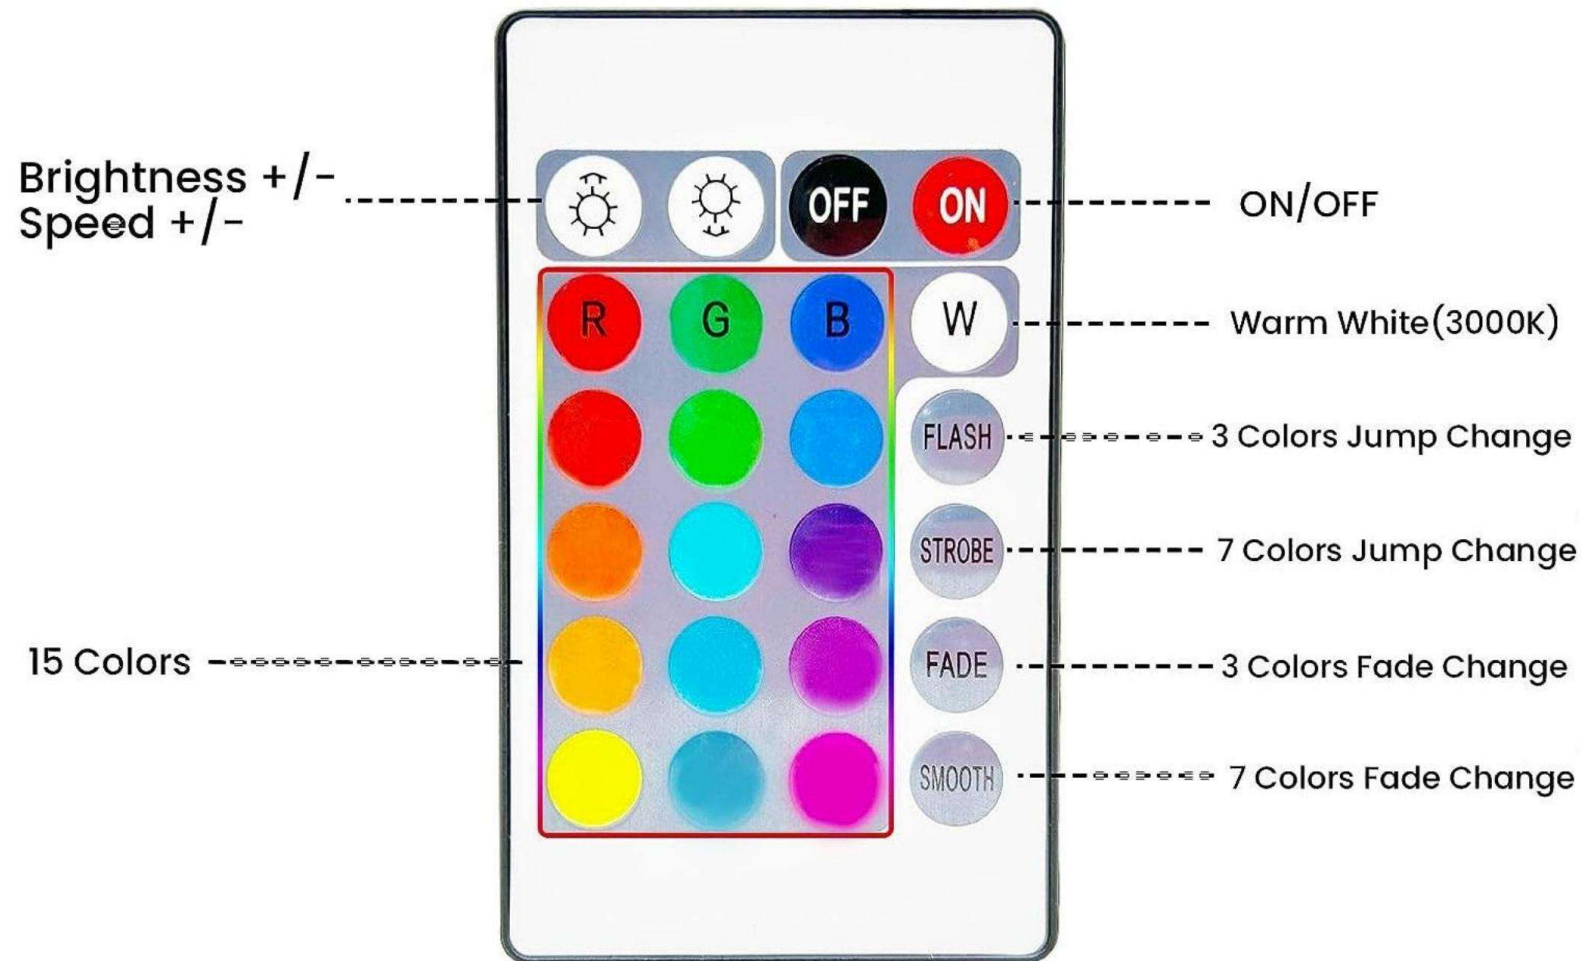

# Remote Control

16 color selection

Wireless Control

Battery Included

# Fernbedienung

16 Farbauswahl

Kabellose Kontrolle

Batterie enthalten

# リモコン

16色の選択

ワイヤレス制御

バッテリー付属

明るさ+/-  
速度 +/-

オンオフ

ウォームホワイト(3000K)

フラッシュ====3色ジャンプチェンジ

# Control remoto

Selección de 16 colores.

Control inalámbrico

Batería incluida