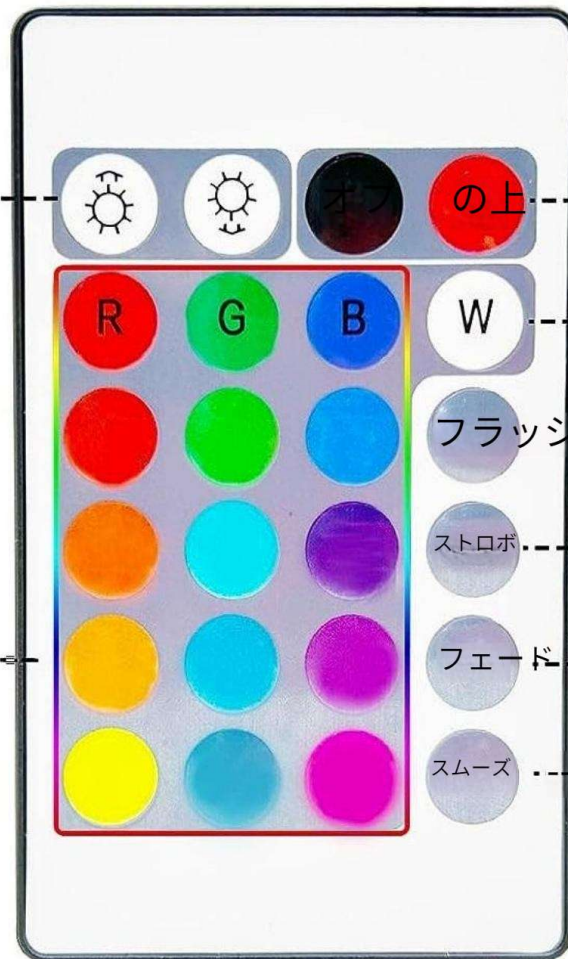

# Fernbedienung

16 Farbauswahl

Kabellose Kontrolle

Batterie enthalten

# リモコン

16色の選択

ワイヤレス制御

バッテリー付属

明るさ+/-  
速度 +/-

オンオフ

ウォームホワイト(3000K)

フラッシュ====3色ジャンプチェンジ

ストロボ-----7色ジャンプチェンジ

フェード-----3色のフェードチェンジ

スムーズ====7色フェードチェンジ

15色-

# Control remoto

Selección de 16 colores.

Control inalámbrico

Batería incluida