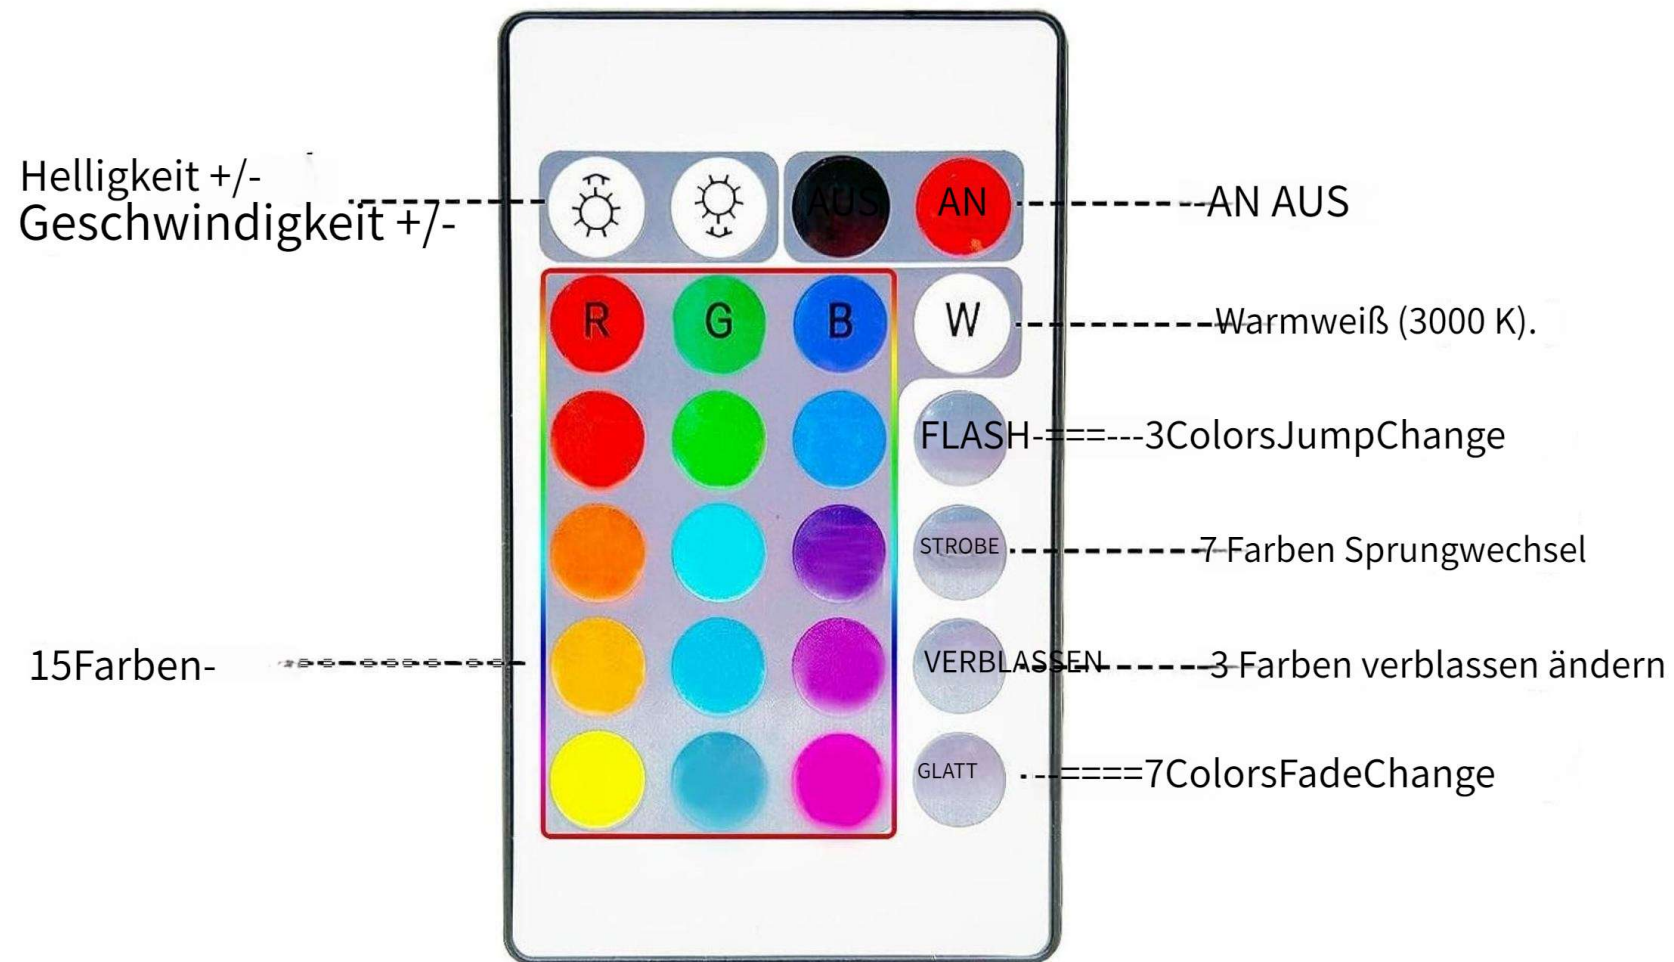

# Fernbedienung

16 Farbauswahl

Kabellose Kontrolle

Batterie enthalten

# リモコン

16色の選択

ワイヤレス制御

バッテリー付属

明るさ+/-  
速度 +/-

オンオフ

ウォームホワイト(3000K)

フラッシュ====3色ジャンプチェンジ

ストロボ-----7色ジャンプチェンジ

フェード-----3色のフェードチェンジ

スムーズ====7色フェードチェンジ

15色-

# Control remoto

Selección de 16 colores.

Control inalámbrico

Batería incluida