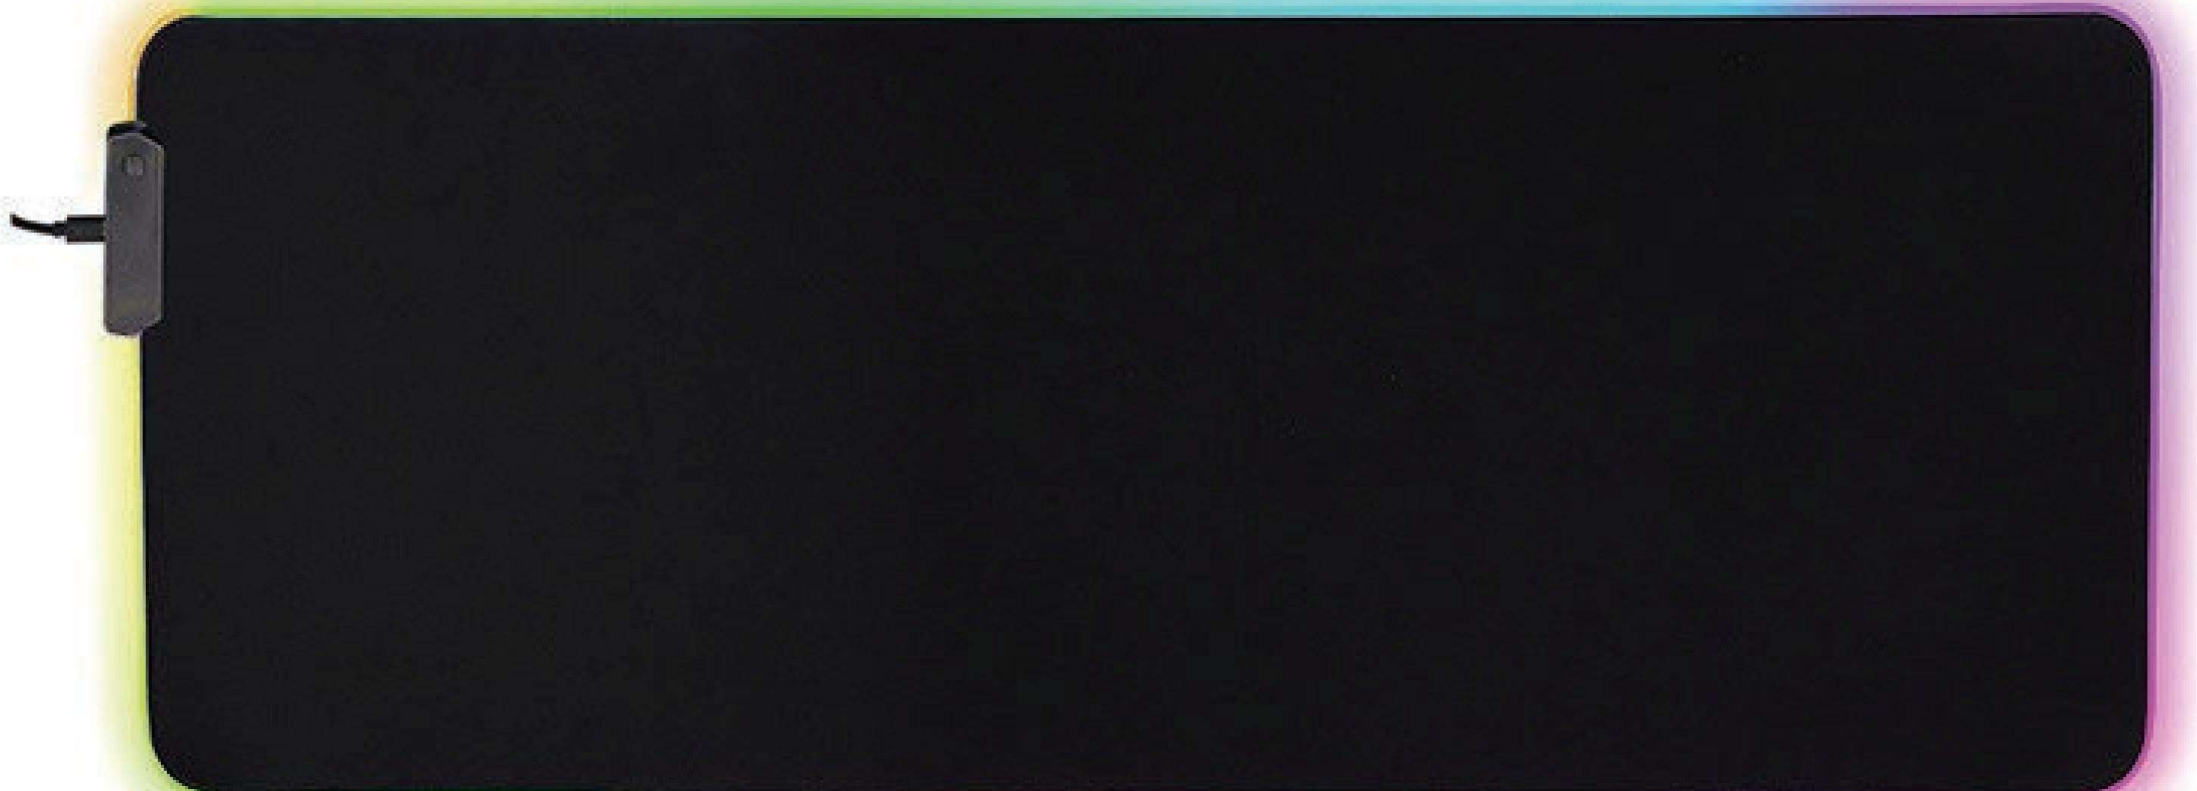

PARAMÈTRES DU PRODUIT

Nom du produit : tapis de souris lumineux RVB en tissu doux.

Modèle fsd-15

Puissance nominale 5V<150mA

Taille du produit: 800*300*4mm

Taille du paquet: 92*92*316mm

Poids de l'emballage : 0.63kg

Taille d'emballage 490*490*340mm

Quantité d'emballage: 25 pièces

Poids du conteneur complet : 17 kg