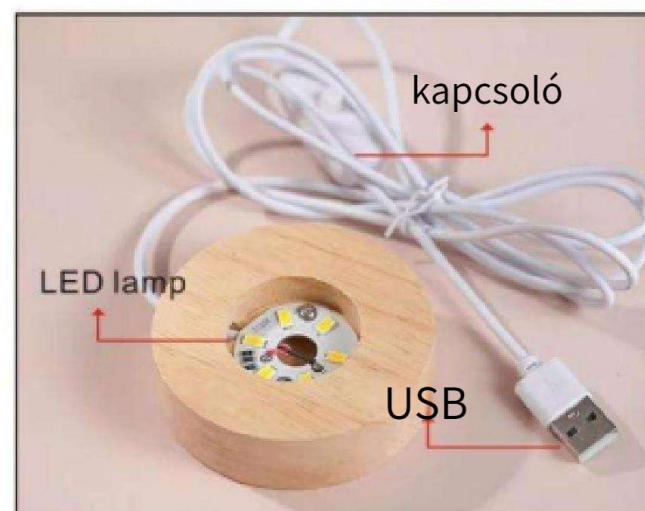

## Használat: kis éjszaka Joga

Éjszakai fény bekapcsolása: Az éjszakai fény bekapcsolásakor megnyomhatja a kapcsoló gombot, vagy kihúzhatja a csatlakozót a kicsi éjszakai lámpát, és helyezze vissza a konnektorba

Termék neve: Kristály USB éjszakai fény

Anyag: Kristályüveg + tölgyfa talp

Teljesítmény: 3 W

Feszültség: 5V

Tápellátási mód: USB interfész

Fény színe: meleg

fény Kapcsolási mód:

nyomógombos Tápellátás: DC5V1A

## Utilização de pequena luz noturna

Ligar a luz noturna: Ao ligar a luz noturna pode premir o botão do interruptor, Alternativamente, desligue da tomada a pequena luz noturna e reinseri-la na tomada de energia

Effekt: 3w

Spænding: 5V

Strømforsyningsmetode: USB-interface Lysfarve:  
varm hvid

Tænd/sluk-tilstand: tryk

Strømindgang: DC5V1A