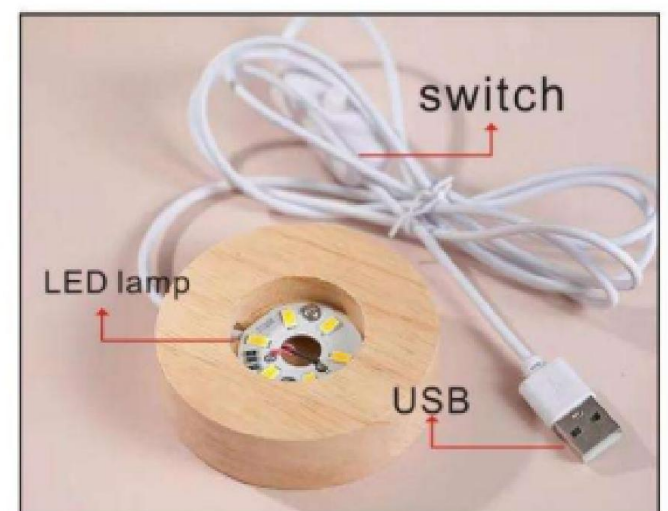

Usage of small night lights

Turn on the night light: When turning on the night light, you can press the switch button, Alternatively, unplug the small night light and reinsert it into the power socket.

Product Name: Crystal USB Night Light

Material: Crystal glass+oak base

Power: 3w

Voltage: 5V

Power supply method: USB interface

Light color: warm light

Switching mode: press

Power input: DC5V 1A

Usage environment: not waterproof, 0 °C~40 °C

Working temperature: 0-40 °C

Log base