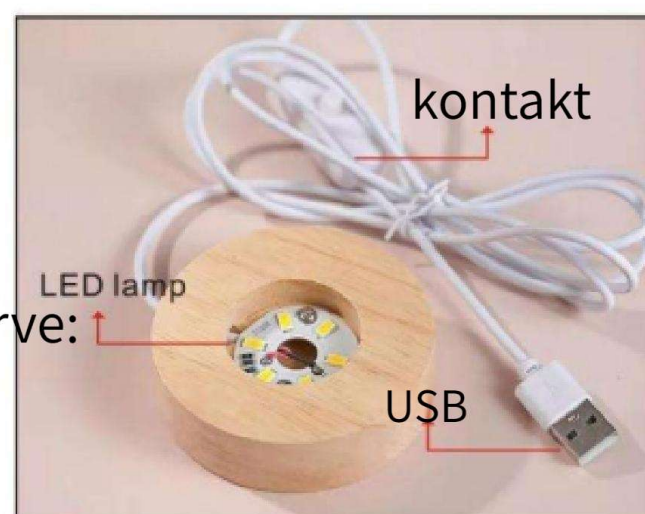

## Rettigheder

Tænd natlyset: Når du tænder natlyset  
Du kan trykke på afbryderknappen, eller du kan trække stikket ud.  
sæt den lille natlampe i stikkontakten igen

Produktnavn: Krystal USB Nattelys

Materiale: Krystalglas + egetræssokkel

Effekt: 3w

Spænding: 5V

Strømforsyningsmetode: USB-interface Lysfarve:  
varm hvid

Tænd/sluk-tilstand: tryk

Strømindgang: DC5V1A