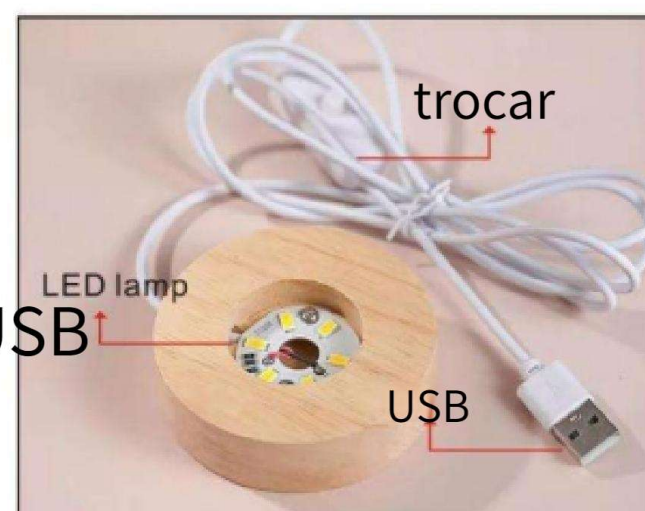

## Utilização de pequena luz noturna

Ligar a luz noturna: Ao ligar a luz noturna pode premir o botão do interruptor, Alternativamente, desligue da tomada a pequena luz noturna e reinseri-la na tomada de energia

Nome do produto: Luz noturna USB de cristal

Material: Vidro cristal + base de carvalho

Potência: 3w

Tensão: 5V

Método de alimentação: interface USB

Cor da luz: luz quente

Modo de comutação: pressione

Entrada de energia: DC5V1A