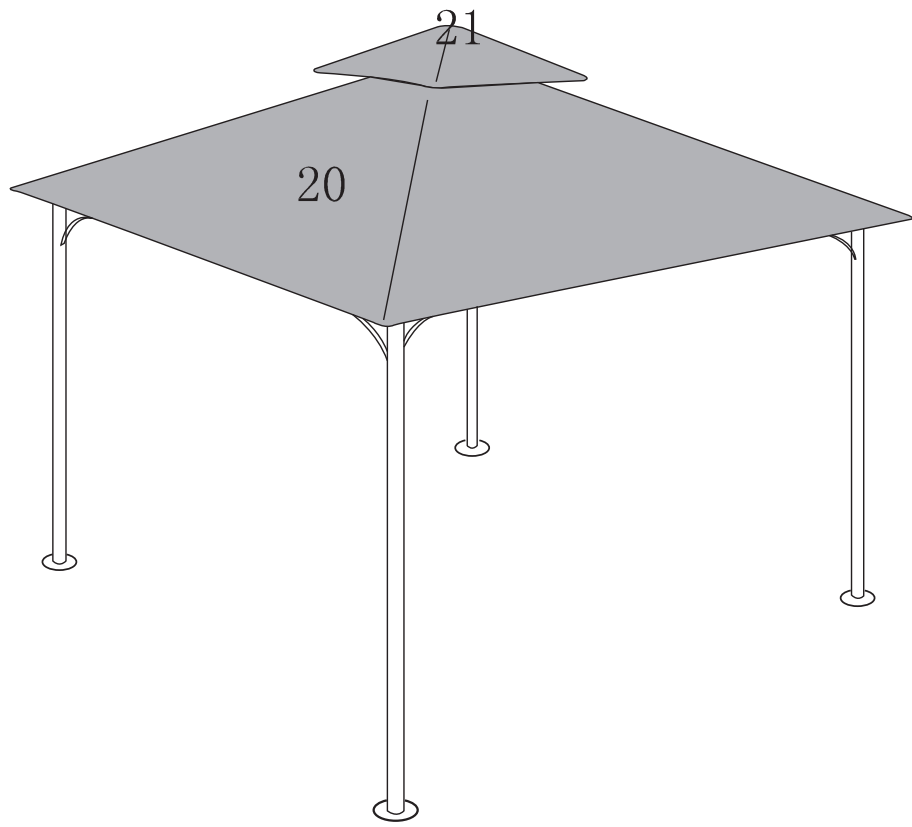

GZ-8033

			2#	8PCS	
			3#	1PCS	
			4#	4PCS	
			5#	4PCS	
			6#	8PCS	
1#	4PCS				
					
7#	4PCS	8#	4PCS	9#	4PCS
					
10#	4PCS	11#	1PCS	12#	1PCS
		M6*65mm 		M6*30mm 	
14#	56PCS	15#	4PCS	16#	8PCS
M6*15mm 		M6*10mm 			
18#	32PCS	19#	4PCS	20#	1PCS
					
22#	4PCS			21#	
				1PCS	

! Note: the holes in both posts face in the same direction.

Gazebo

INSTRUCTIONS D'ASSEMBLAGE

ASSEMBLAGE PAR UN ADULTE REQUIS

Lire toutes les instructions avant l'assemblage et l'utilisation.

En raison de la présence de petites pièces lors de l'assemblage,
ne les laissez pas à la portée des enfants jusqu'à la fin du montage.
hors de portée des enfants jusqu'à ce que l'assemblage soit terminé.

×4

×4

×2

! Remarque : les trous des deux poteaux sont orientés dans la même direction.