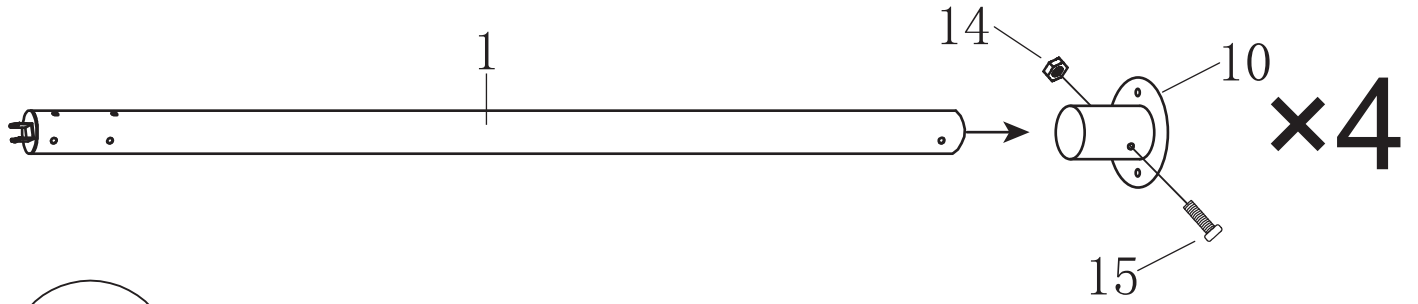

Gazebo

ASSEMBLY INSTRUCTION

ADULT ASSEMBLY REQUIRED

Read all instructions before assembly and use.
Due to the presence of small parts during assembly, keep
out of reach of children until assembly is complete.

GZ-8033

			2#	8PCS	
			3#	1PCS	
			4#	4PCS	
			5#	4PCS	
			6#	8PCS	
1#	4PCS				
					
7#	4PCS	8#	4PCS	9#	4PCS
					
10#	4PCS	11#	1PCS	12#	1PCS
		M6*65mm 		M6*30mm 	
14#	56PCS	15#	4PCS	16#	8PCS
M6*15mm 		M6*10mm 			
18#	32PCS	19#	4PCS	20#	1PCS
					
22#	4PCS			21#	
				1PCS	

! Note: the holes in both posts face in the same direction.

Gazebo

INSTRUCTIONS D'ASSEMBLAGE

ASSEMBLAGE PAR UN ADULTE REQUIS

Lire toutes les instructions avant l'assemblage et l'utilisation.

En raison de la présence de petites pièces lors de l'assemblage,
ne les laissez pas à la portée des enfants jusqu'à la fin du montage.
hors de portée des enfants jusqu'à ce que l'assemblage soit terminé.

×4

×4

×2

! Remarque : les trous des deux poteaux sont orientés dans la même direction.