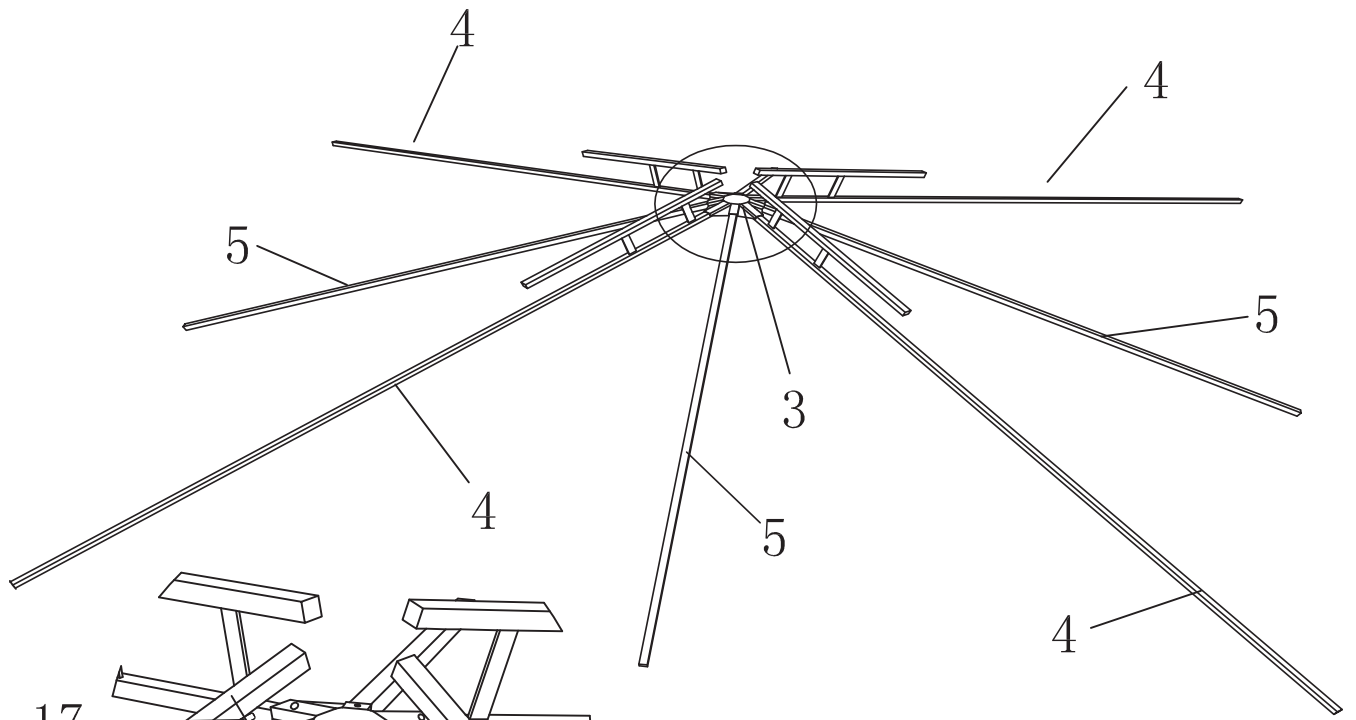

GZ-8033

			2#	8PCS		
			3#	1PCS		
			4#	4PCS		
			5#	4PCS		
			6#	8PCS		
1#	4PCS					
						
7#	4PCS	8#	4PCS	9#	4PCS	
						
10#	4PCS	11#	1PCS	12#	1PCS	
		M6*65mm 		M6*30mm 		
14#	56PCS	15#	4PCS	16#	8PCS	
M6*15mm 		M6*10mm 				
18#	32PCS	19#	4PCS	20#	1PCS	
						
22#	4PCS			21#		1PCS

! Note: the holes in both posts face in the same direction.

Gazebo

INSTRUCTIONS D'ASSEMBLAGE

ASSEMBLAGE PAR UN ADULTE REQUIS

Lire toutes les instructions avant l'assemblage et l'utilisation.

En raison de la présence de petites pièces lors de l'assemblage,
ne les laissez pas à la portée des enfants jusqu'à la fin du montage.
hors de portée des enfants jusqu'à ce que l'assemblage soit terminé.

×4

×4

×2

! Remarque : les trous des deux poteaux sont orientés dans la même direction.