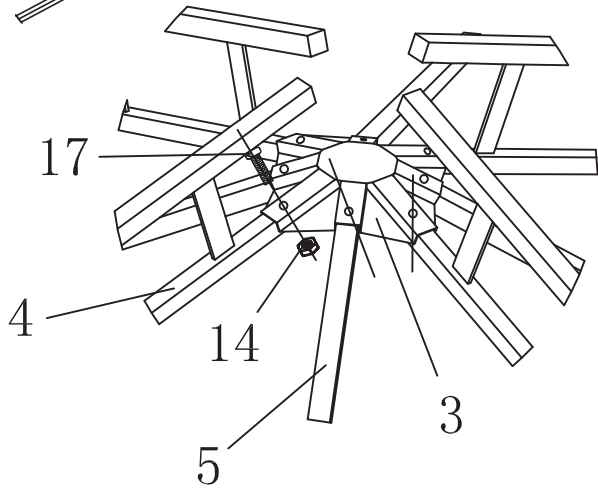

GZ-8033

			2#	8PCS		
			3#	1PCS		
			4#	4PCS		
			5#	4PCS		
			6#	8PCS		
1#	4PCS					
						
7#	4PCS	8#	4PCS	9#	4PCS	
						
10#	4PCS	11#	1PCS	12#	1PCS	
		M6*65mm 		M6*30mm 		
14#	56PCS	15#	4PCS	16#	8PCS	
M6*15mm 		M6*10mm 				
18#	32PCS	19#	4PCS	20#	1PCS	
						
22#	4PCS			21#		1PCS

! Note: the holes in both posts face in the same direction.

Gazebo

INSTRUCTIONS D'ASSEMBLAGE

ASSEMBLAGE PAR UN ADULTE REQUIS

Lire toutes les instructions avant l'assemblage et l'utilisation.

En raison de la présence de petites pièces lors de l'assemblage,
ne les laissez pas à la portée des enfants jusqu'à la fin du montage.
hors de portée des enfants jusqu'à ce que l'assemblage soit terminé.

×4

×4

×2

! Remarque : les trous des deux poteaux sont orientés dans la même direction.