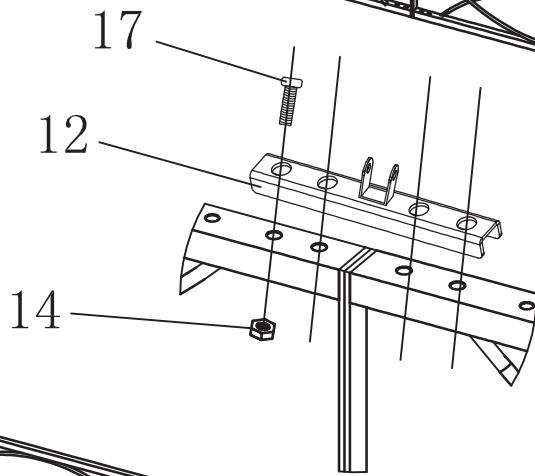

Gazebo

ASSEMBLY INSTRUCTION

ADULT ASSEMBLY REQUIRED

Read all instructions before assembly and use.
Due to the presence of small parts during assembly, keep
out of reach of children until assembly is complete.

GZ-8033

			2#	8PCS	
			3#	1PCS	
			4#	4PCS	
			5#	4PCS	
			6#	8PCS	
1#	4PCS				
					
7#	4PCS	8#	4PCS	9#	4PCS
					
10#	4PCS	11#	1PCS	12#	1PCS
		M6*65mm 		M6*30mm 	
14#	56PCS	15#	4PCS	16#	8PCS
M6*15mm 		M6*10mm 			
18#	32PCS	19#	4PCS	20#	1PCS
					
22#	4PCS			21#	
				1PCS	

! Note: the holes in both posts face in the same direction.

Gazebo

INSTRUCTIONS D'ASSEMBLAGE

ASSEMBLAGE PAR UN ADULTE REQUIS

Lire toutes les instructions avant l'assemblage et l'utilisation.

En raison de la présence de petites pièces lors de l'assemblage,
ne les laissez pas à la portée des enfants jusqu'à la fin du montage.
hors de portée des enfants jusqu'à ce que l'assemblage soit terminé.

×4

×4

×2

! Remarque : les trous des deux poteaux sont orientés dans la même direction.