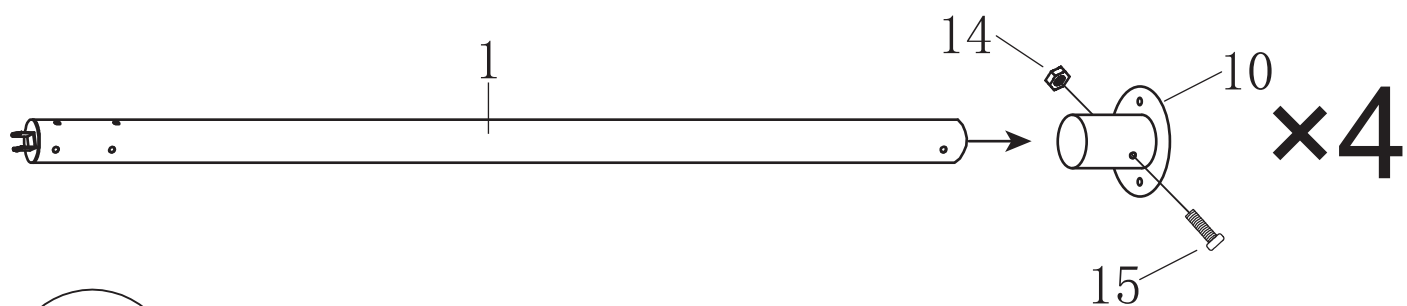

! Note: the holes in both posts face in the same direction.

Gazebo

INSTRUCTIONS D'ASSEMBLAGE

ASSEMBLAGE PAR UN ADULTE REQUIS

Lire toutes les instructions avant l'assemblage et l'utilisation.

En raison de la présence de petites pièces lors de l'assemblage,
ne les laissez pas à la portée des enfants jusqu'à la fin du montage.
hors de portée des enfants jusqu'à ce que l'assemblage soit terminé.

GZ-8033

			2#	8PCS		
			3#	1PCS		
			4#	4PCS		
			5#	4PCS		
			6#	8PCS		
1#	4PCS					
						
7#	4PCS	8#	4PCS	9#	4PCS	
						
10#	4PCS	11#	1PCS	12#	1PCS	
		M6*65mm 		M6*30mm 		
14#	56PCS	15#	4PCS	16#	8PCS	
M6*15mm 		M6*10mm 				
18#	32PCS	19#	4PCS	20#	1PCS	
						
22#	4PCS			21#		1PCS

×4

×4

×2

! Remarque : les trous des deux poteaux sont orientés dans la même direction.