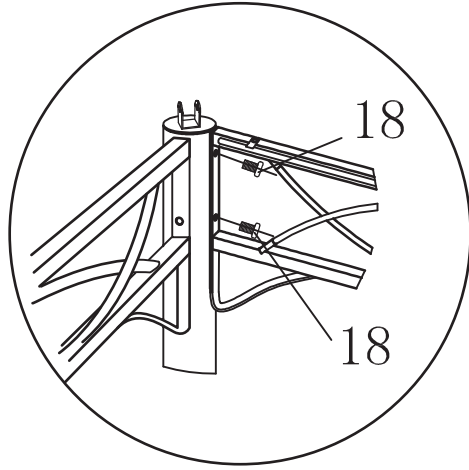

GZ-8033

			2#	8PCS		
			3#	1PCS		
			4#	4PCS		
			5#	4PCS		
			6#	8PCS		
1#	4PCS					
						
7#	4PCS	8#	4PCS	9#	4PCS	
						
10#	4PCS	11#	1PCS	12#	1PCS	
		M6*65mm 		M6*30mm 		
14#	56PCS	15#	4PCS	16#	8PCS	
M6*15mm 		M6*10mm 				
18#	32PCS	19#	4PCS	20#	1PCS	
						
22#	4PCS			21#		1PCS

! Note: the holes in both posts face in the same direction.

Gazebo

INSTRUCTIONS D'ASSEMBLAGE

ASSEMBLAGE PAR UN ADULTE REQUIS

Lire toutes les instructions avant l'assemblage et l'utilisation.

En raison de la présence de petites pièces lors de l'assemblage,
ne les laissez pas à la portée des enfants jusqu'à la fin du montage.
hors de portée des enfants jusqu'à ce que l'assemblage soit terminé.

×4

×4

×2

! Remarque : les trous des deux poteaux sont orientés dans la même direction.