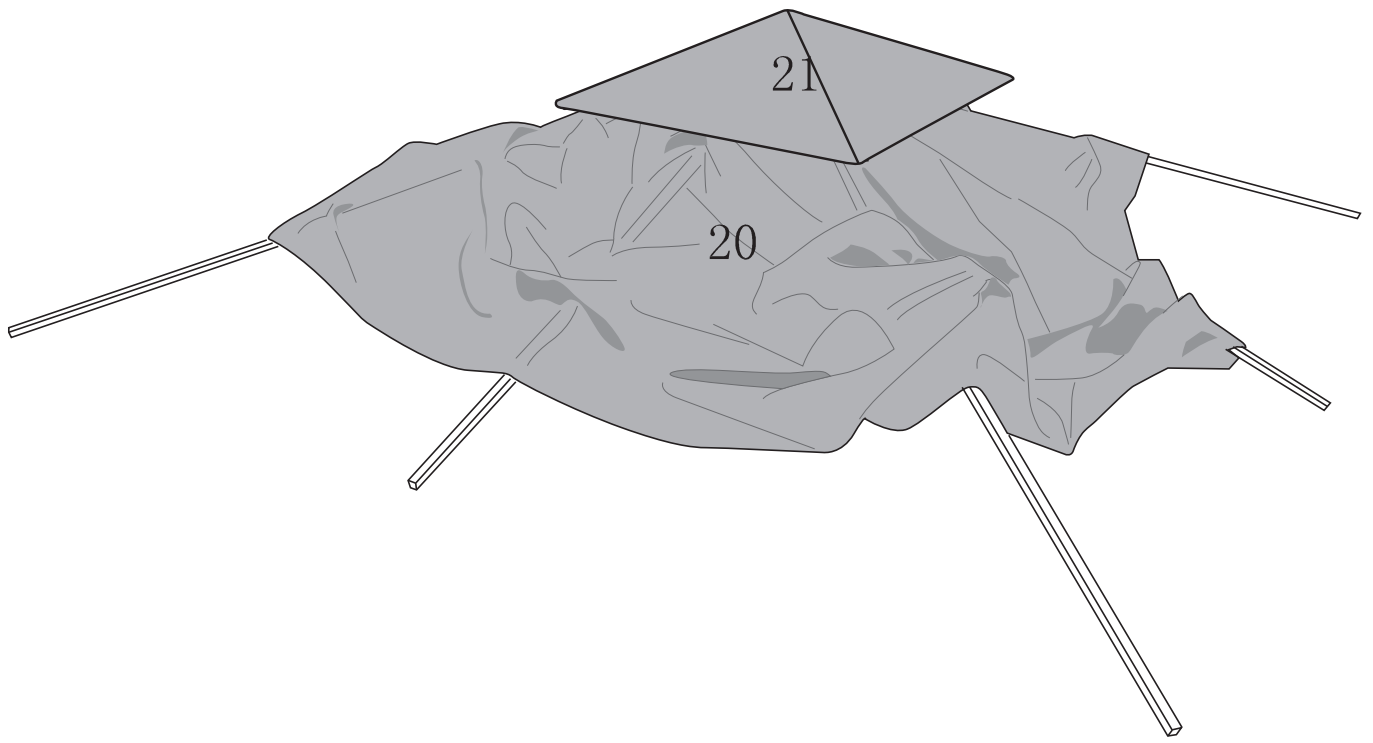

GZ-8033

			2#	8PCS	
			3#	1PCS	
			4#	4PCS	
			5#	4PCS	
			6#	8PCS	
1#	4PCS				
					
7#	4PCS	8#	4PCS	9#	4PCS
					
10#	4PCS	11#	1PCS	12#	1PCS
		M6*65mm 		M6*30mm 	
14#	56PCS	15#	4PCS	16#	8PCS
M6*15mm 		M6*10mm 			
18#	32PCS	19#	4PCS	20#	1PCS
					
22#	4PCS			21#	
				1PCS	

! Note: the holes in both posts face in the same direction.

Gazebo

INSTRUCTIONS D'ASSEMBLAGE

ASSEMBLAGE PAR UN ADULTE REQUIS

Lire toutes les instructions avant l'assemblage et l'utilisation.

En raison de la présence de petites pièces lors de l'assemblage,
ne les laissez pas à la portée des enfants jusqu'à la fin du montage.
hors de portée des enfants jusqu'à ce que l'assemblage soit terminé.

×4

×4

×2

! Remarque : les trous des deux poteaux sont orientés dans la même direction.