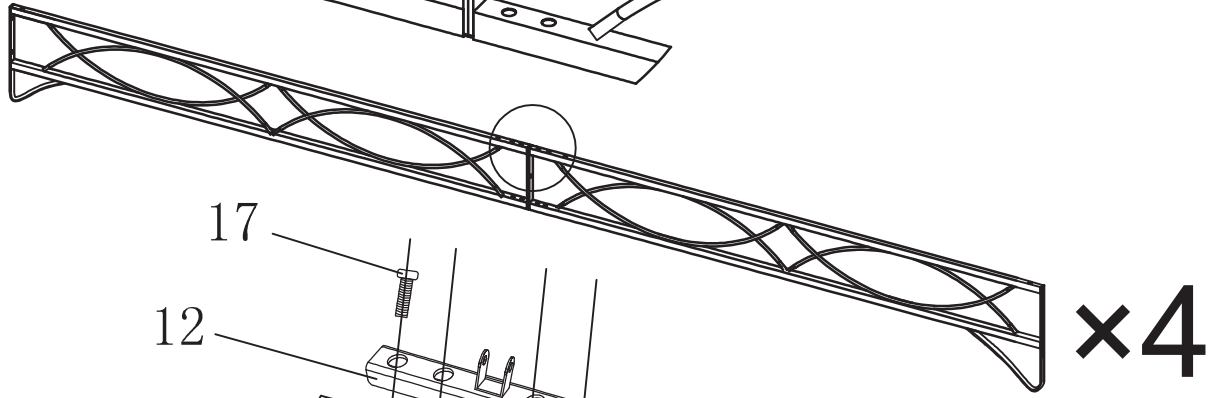

GZ-8033

			2#	8PCS		
			3#	1PCS		
			4#	4PCS		
			5#	4PCS		
			6#	8PCS		
1#	4PCS					
						
7#	4PCS	8#	4PCS	9#	4PCS	
						
10#	4PCS	11#	1PCS	12#	1PCS	
		M6*65mm 		M6*30mm 		
14#	56PCS	15#	4PCS	16#	8PCS	
M6*15mm 		M6*10mm 				
18#	32PCS	19#	4PCS	20#	1PCS	
						
22#	4PCS			21#		1PCS

! Note: the holes in both posts face in the same direction.

Gazebo

INSTRUCTIONS D'ASSEMBLAGE

ASSEMBLAGE PAR UN ADULTE REQUIS

Lire toutes les instructions avant l'assemblage et l'utilisation.

En raison de la présence de petites pièces lors de l'assemblage,
ne les laissez pas à la portée des enfants jusqu'à la fin du montage.
hors de portée des enfants jusqu'à ce que l'assemblage soit terminé.

×4

×4

×2

! Remarque : les trous des deux poteaux sont orientés dans la même direction.