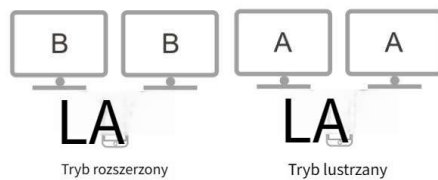

Rozmiar pojedynczej strony: 60 * 95 mm, rozwiń rozmiar strony: 3o0 * 95 mm

Adapter wielofunkcyjny

Instrukcja obsługi

Proszę przeczytać niniejszą instrukcję w całości i zachować ją prawidłowo

Wprowadzenie produktów

Zgodność

Wykonane dla: MacBook Pro 2021/2020/2019/2018, MacBook Air 2021/2020/2019/2018, MacBook 12" iPad Pro 2021/2020/2019/2018, Chromebook, NINTENDO SWITCH, HUAWEI mate40 /mate40 pro/mate30/mate30 pro/P50/P50 pro/P40/P40 pro, Samsung S22/S21/S20/S10/S10+, HP Spectre Pavilion 2, Huawei Matebook, seria Dell XPS, Mi Air i obsługuje telefony komórkowe i tablety z funkcją DP.

Tryb pracy