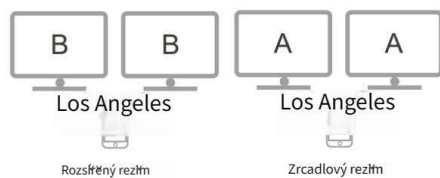

Velikost jedné stránky: 60 * 95 mm, Velikost stránky: 300 * 95 mm

Multifunkční adaptér

Uživatelský manuál

Průčtěte si prosím celý tento návod a řádně jej uschovejte

Prředstavení produktu

Kompatibilita

Vyrobeno pro: MacBook Pro 2021/2020/2019/2018, MacBook Air 2021/2020/2019/2018, MacBook 12" iPad Pro 2021/2020/2019 /2018, Chromebook, NINTENDO SWITCH, HUAWEI mate40 /mate40 pro/mate30/mate30 pro/P50/P50 pro/P40/P40 pro, Samsung S22/S21/S20/S10/S10+, HP Spectre Pavilion 2, Huawei Matebook, řada Dell XPS, Mi Air a podporuje mobilní telefony a tablety s funkcí DP.

Pracovní režim