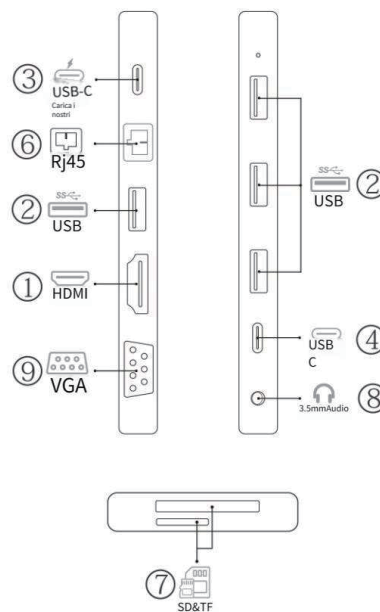

Istruzioni per la porta del prodotto

Il numero di interfacce combinate con i prodotti reali sarà diverso, ma le funzioni saranno le stesse