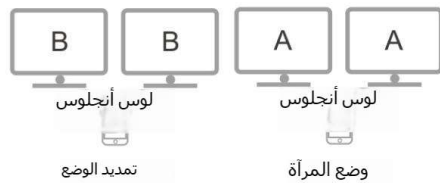

نمط العمل

لوس أنجلوس

تمديد الوضع

لوس أنجلوس

وضع المرأة

محول متعدد الوظائف دليل الاستخدام

يرجى قراءة هذه التعليمات بالكامل والاحتفاظ بها بشكل صحيح