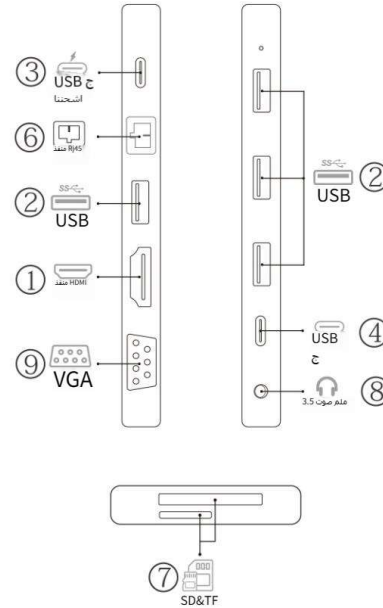

مم 95*90*95 حجم الصفحة الواحدة: 60*95 مم، حجم الصفحة الموسع: 3

ملاحظات المنتج

عند استخدام المنتج، يرجى توصيل الشاحن. أثناء الـ عند الاستخدام، سيتم فصل الجهاز المتصل بالمنتج وسيتم فقدان البيانات. سيتم استعادة الاتصال بعد قليل ثواني.

لنقل البيانات، ولا ينبغي ذلك USB يوصى باستخدام منافذ يمكن استخدامه كإخراج ما لم يكن متصلاً بمصدر طاقة HUB الكمبيوتر أو

في نفس الوقت TF وبطاقة SD لا يمكن استخدام بطاقة

عند قراءة العرض الصلب المحمول ذو السعة الكبيرة، يرجى الاتصال شاحن بي دي

درجة حرارة التشغيل حوالي 45، والتي تنتمي إلى وضعها الطبيعي حمى.

التوصيل والتشغيل، لا حاجة إلى تثبيت برامج التشغيل والإعدادات

Kدقة 4 HDMI عند استخدام نفس وظيفة الشاشة، تدعم واجهته VGA وHDMI عند توصيل 1080P VGA وhd تدعم واجهة P. في نفس الوقت، تكون الدقة موحدة إلى 1080

معلومات المنتج

الحدود القصوى

P متوافق مع 1080، 2K*2K(3840*2160)، الخ 720P.

توافق بين 2.4

عالي السرعة، مصدر طاقة يصل إلى 4.5 وات كحد أقصى USB

(PD): أنى USB-C منفذ.

دعم محمول الطاقة بحد أقصى 100 واط

4. أنى USB-C منفذ:

عالي السرعة، مزود طاقة يصل إلى 4.5 وات كحد أقصى USB-C

5. ذكر USB-C:

USB-C تأكد من أن المضيف 3. Thunderbolt متوافق مع

3.1/3.0 USB3.0 يتوافق المنفذ الموجود بجهازك مع مواصفات

6. إيثرنت:

7. SD/TF: قارئ بطاقات:

SD وTF تدعم أنواع متعددة من بطاقات

8. الصوت 3.5 DC:

مغلق غير على التوالي إخراج الصوت 3.5

9. قفص:

1080P، 720P، P، 1080I، هرتز، متوافق مع 1080 @60P

الإخراج المتزامن بدقة 1080 VGA وHDTV يدعم

تعليمات منفذ المنتج

مقدمة المنتج

Type-CHUB هذا المنتج هو امتداد متعدد الوظائف متوافق مع للهواتف المحمولة وأجهزة الكمبيوتر المحمولة وأجهزة USB3.1 Type-C مع واجهة الكمبيوتر اللوحية، يدعم الكمبيوتر اللوحى وصور الهاتف والفيديو والأفلام والتلفزيون والصوت والمحتويات الأخرى على التلفزيون وجهاز العرض وأجهزة العرض الأخرى، عندما لا يكون جهازك نفسه متاحاً أو يتغير إلى المنافذ ذات الصلة، يمكن لهذا المحور الممتد متعدد الوظائف أن يلبي احتياجاتك احتياجات العمل والترفيه، لتحقيق USB شحن البيانات وقراءة وكتابة الماوس ولوحة المفاتيح وأجهزة الأخرى، وإخراج الصوت والفيديو واتصال الشبكة وغيرها من الوظائف

التوافق

MacBook Pro 2021/2020/2019/2018، MacBook Air 2021/2020/2019/2018، 2021/2020/2019 برو، ماك بوك 12 بوصة

كروم بوك، نينتيندو سويتش، هواوي ميت 40، 2018/

، برو P40/P40+/P50/P50+/P30/mate30/mate30 برو/mate40/

هواوي، HP SpectrePavilion 2، S22/S21/S20/S10/S10+، سامسونج

ويدعم الهواتف المحمولة Dell XPS، Mi Air سلسلة Matebook،

DP. والأجهزة اللوحية مع وظيفة