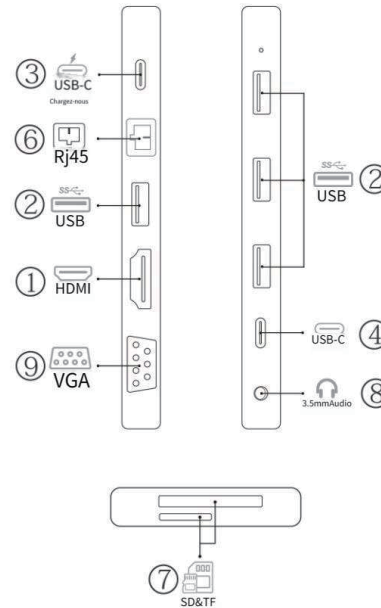

Instructions de port du produit

Le nombre d'interfaces combinées avec les produits réels sera différent, mais les fonctions sont les mêmes