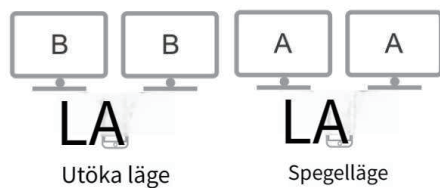

Ensidstorlek: 60*95mm,Utöka sidstorlek:300*95mm

Multifunktionsadapter Användarmanual

Vänligen läs denna instruktion fullständigt och förvara den ordentligt

produkt introduktion

Kompatibilitet

Tillverkad för: MacBook Pro 2021/2020/2019/2018, MacBook Air 2021/2020/2019/2018, MacBook 12" iPad Pro 2021/2020/2019 /2018, Chromebook, NINTENDO SWITCH, HUAWEI mate40 /mate40 pro/mate30/mate30 pro/P50/P50 pro/P40/P40 pro, Samsung S22/S21/S20/S10/S10+, HP Spectre Pavilion 2, Huawei Matebook, Dell XPS-serien, Mi Air och stöder mobiltelefoner och surfplattor med DP-funktion.

Arbetsläge