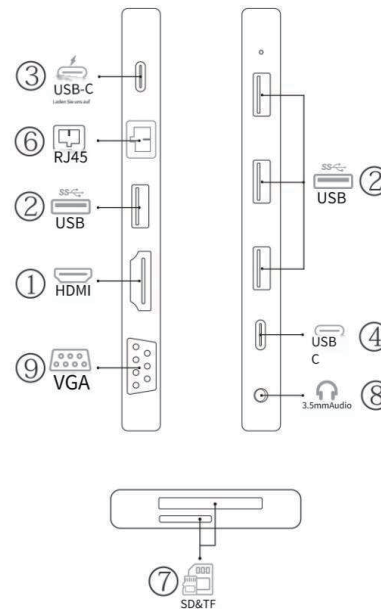

Anweisungen zum Produktanschluss

Die Anzahl der Schnittstellen in Kombination mit den tatsächlichen Produkten wird unterschiedlich sein, die Funktionen sind jedoch gleich