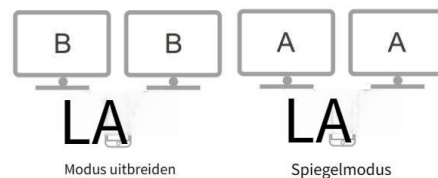

Enkele paginagrootte: 60 * 95 mm, paginagrootte uitbreiden: 300 * 95 mm

Multifunctionele adapter Handleiding

Lees deze gebruiksaanwijzing a.u.b. volledig door en bewaar deze goed

product Introductie

Compatibiliteit

Gemaakt voor: MacBook Pro 2021/2020/2019/2018. MacBook Air 2021/2020/2019/2018. MacBook 12" iPad Pro 2021/2020/2019 /2018, Chromebook, NINTENDO-SCHAKELAAR, HUAWEI mate40 /mate40 pro/mate30/mate30 pro/P50/P50 pro/P40/P40 pro, Samsung S22/S21/S20/S10/S10+, HP Spectre Pavilion 2, Huawei Matebook, Dell XPS-serie, Mi Air en ondersteunt mobiele telefoons en tablets met DP-functie.

Werkmodus