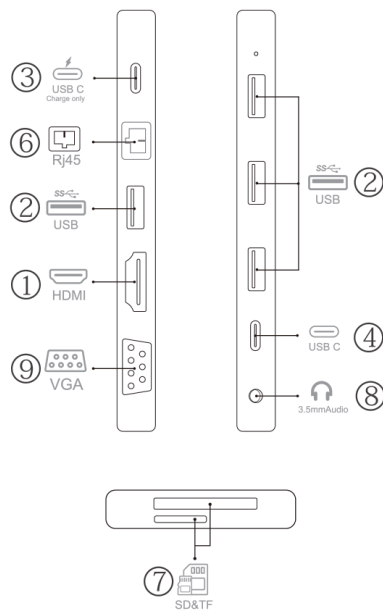

注：使用产品前请仔细阅读本使用说明书，并请妥善保管

产品介绍

此产品是一款多功能扩展Type-C HUB，兼容USB3.1 Type-C接口的手机、平板、笔记本及电脑等。支持将电脑、平板和手机上的图片、视频、影视、声音等内容投放到电视、投影机显示设备上，当您的设备本身由于不具备或是缺少相关端口时，这款多功能扩展HUB就能满足您的工作娱乐需求，实现充电、数据读写、鼠标、键盘等USB设备连接，网络连接，音视频输出等功能。

同屏功能

产品端口说明图示

接口请结合实际产品的数量会有所不同，但功能一样

产品参数

- HDTV: 支持4K X 2K分辨率，向下兼容1080P，720P等
- USB*4: 高速USB,最大传输带宽高达5.0Gbps
- Type-C(PD)接口: 最大支持100W快充
- Type-C接口: 高速USB-C,最大传输带宽高达5.0Gbps
- USB-C Male接头 (输入端) : 连接符合USB3.1规范的USB C接口设备
- Rj45接口: 自适应10/100/1000M以太网
- SD / TF接口: 支持多种类型的TF和SD卡
- DC 3.5Audio: 3.5mm音频输出
- VGA: 1080P@ 60hz，向下兼容1080P,1080i,720P, HDTV和VGA支持1080P同时输出