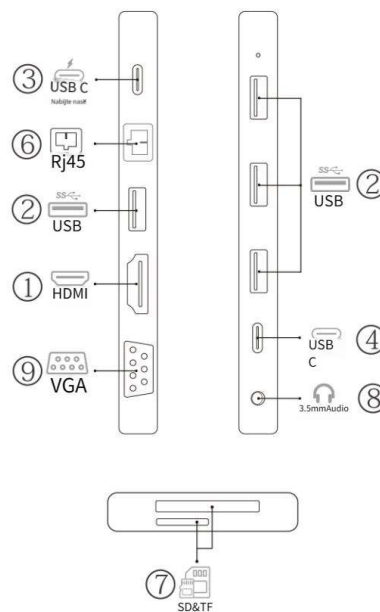

Pokyny k portu produktu

Počet rozhraní v kombinaci se skutečnými produkty se bude lišit, ale funkce jsou stejné

Parametry produktu

1. **HDTV:**
   4K*2K (3840*2160), směrem dolů kompatibilní s 1080P 720P atd.
2. **USB*4:**
   Vysokorychlostní USB, napájení až 4,5W max
   3. Port USB-C Female (PD):
   Podpora max. 100W napájecího adaptéru
3. **USB-C port samice:**
   Vysokorychlostní USB-C, napájení až 4,5W max
4. **USB-C samec:**
   Kompatibilní s thunderbolt 3. Ujistěte se, že hostitelské USB-C port na vašem zařízení vyhovuje specifikaci USB3.0/3.1
5. **Ethernet:**
   Adaptivní 10/100/1000 Mbps Ethernet
6. **Čtečka karet SD/TF:**
   Podpora více typů TF a SD karet
7. **DC 3.5Audio:**
   3.5mm analogový audio výstup
8. **VGA:**
   1080P@60Hz, sestupně kompatibilní s 1080P, 1080I, 720P
   HDTV a VGA podporují simultánní výstup 1080P.

Poznámky k produktu

Při používání produktu připojte nabíječku. Během použití, zařízení připojené k produktu bude odpojeno a data budou ztracena. Spojení bude obnoveno po několika sekundách.

- Pro přenos dat se doporučují porty USB a neměly by být použity jako výstupní proud, pokud není počítač nebo HUB připojen ke zdroji napájení.

SD kartu a TF kartu nelze používat současně.

Při čtení velkokapacitního přenosného pevného disku prosím připojte nabíjení PD.

- Provozní teplota je cca 45, což patří k normálu horečka.

Plug and play, není třeba instalovat ovladač a nastavení.

Při použití stejné funkce obrazovky podporuje rozhraní HDMI 4K. Rozhraní hd a VGA podporuje 1080P. Při současném připojení HDMI a VGA je rozlišení jednotné na 1080P.