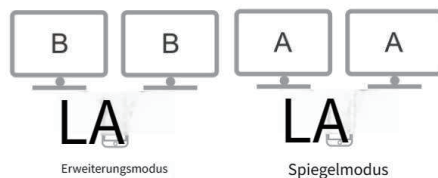

Einzelseitengröße: 60 x 95 mm, erweiterte Seitengröße: 300 x 95 mm

Multifunktionsadapter Benutzerhandbuch

Bitte lesen Sie diese Anleitung vollständig durch und bewahren Sie sie ordnungsgemäß auf

Produkteinführung

Kompatibilität

Hergestellt für: MacBook Pro 2021/2020/2019/2018, MacBook Air 2021/2020/2019/2018, MacBook 12" iPad Pro 2021/2020/2019 /2018, Chromebook, NINTENDO SWITCH, HUAWEI mate40 /mate40 pro/mate30/mate30 pro/P50/P50 pro/P40/P40 pro, Samsung S22/S21/S20/S10/S10+, HP Spectre Pavilion 2, Huawei Matebook, Dell XPS-Serie, Mi Air und unterstützt Mobiltelefone und Tablets mit DP-Funktion.

Arbeitsmodus