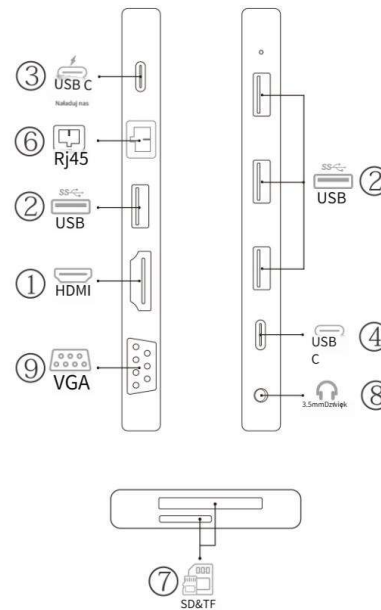

Instrukcje dotyczące portu produktu

Liczba interfejsów w połączeniu z rzeczywistymi produktami będzie inna, ale funkcje są takie same