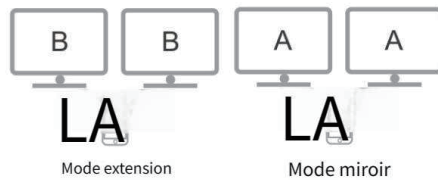

Taille d'une seule page : 60 x 95 mm, taille de la page agrandie : 300 x 95 mm.

Adaptateur multifonction

Manuel de l'utilisateur

Veuillez lire entièrement cette instruction et la conserver correctement

Présentation du produit

Ce produit est une extension multifonctionnelle compatible Type-CHUB

Compatibilité

Conçu pour : MacBook Pro 2021/2020/2019/2018. MacBook Air. 2021/2020/2019/2018. MacBook 12" iPad Pro 2021/2020/2019. /2018, Chromebook, NINTENDO SWITCH, HUAWEI mate40 /mate40 pro/mate30/mate30 pro/P50/P50 pro/P40/P40 pro, Samsung S22/S21/S20/S10/S10+, HP Spectre Pavilion 2, Huawei Matebook, série Dell XPS, Mi Air et prend en charge les téléphones mobiles et tablettes avec fonction DP.

Mode de fonctionnement