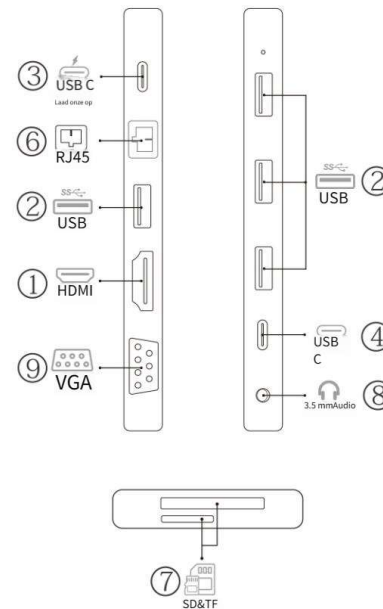

Instructies voor productpoorten

Het aantal interfaces gecombineerd met de daadwerkelijke producten zal anders zijn, maar de functies zijn hetzelfde