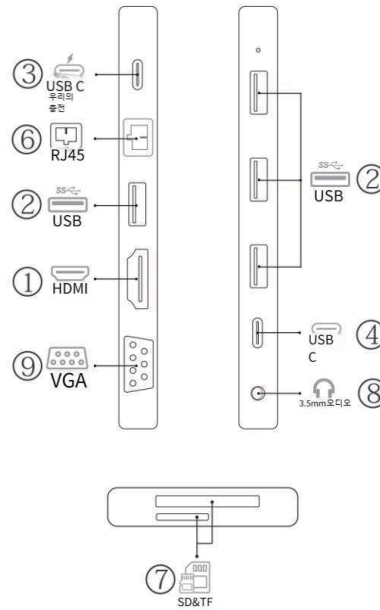

단일 페이지 크기: 60*95mm, 페이지 크기 확장: 300*95mm

다기능 어댑터 사용자 매뉴얼

이 지침을 완전히 읽고 올바르게
보관하십시오.

제품 소개

본 제품은 Type-CHUB 호환의 다기능 확장 제품입니다.
휴대폰, 태블릿 노트북 및 컴퓨터의 USB3.1 Type-C 인터페이스를 사용합니다. 장치 자체를 사용할 수 없거나 관련 포트가 부족한 경우 TV, 프로젝터 및 기타 디스플레이 장치의 컴퓨터 태블릿 및 전화 사진, 비디오, 영화 및 TV, 사운드 및 기타 콘텐츠를 지원하는 이 다기능 확장 허브는 귀하의 요구 사항을 충족할 수 있습니다. 업무 및 엔터테인먼트 요구 사항, 충전 데이터 읽기 및 쓰기 마우스, 키보드 및 기타 USB 장치 연결, 네트워크 연결 오디오 및 비디오 출력 및 기타 기능 달성

호환성

제작 대상: MacBook Pro 2021/2020/2019/2018, MacBook Air 2021/2020/2019/2018, 맥북 12인치 아이패드 프로 2021/2020/2019
/2018, 크롬북, NINTENDO SWITCH, HUAWEI mate40 /mate40 프로/mate30/mate30 프로/P50/P50 프로/P40/P40 프로, 삼성 S22/S21/S20/S10/S10+, HP SpectrePavilion 2, 화웨이 Matebook, Dell XPS 시리즈, Mi Air 및 휴대폰 지원 DP 기능이 있는 태블릿도 있습니다.

작업 모드

제품 포트 지침

실제 제품과 결합되는 인터페이스의 개수는 다르지만 기능은 동일합니다.

제품 매개변수

- HDTV: 4K*2K(3840*2160), 1080P와 하위 호환 720P 등
- USB*4: 고속 USB, 최대 4.5W의 전원 공급 장치 최대 100W 전원 어댑터 지원
- USB-C 암 포트(PD): 고속 USB-C, 최대 4.5W의 전원 공급 장치
- USB-C 암 포트: Thunderbolt 3과 호환됩니다. 호스트 USB-C가 장치의 포트가 USB3.0/3.1 사양을 준수합니다.
- 이더넷: 적용형 10/100/1000Mbps 이더넷
- SD/TF 카드 리더: 다양한 유형의 TF 및 SD 카드 지원
- DC 3.5오디오: 3.5mm 아날로그 오디오 출력
- VGA: 1080P@60Hz, 1080P, 1080i, 720P와 하향 호환 HDTV와 VGA는 1080P 동시 출력을 지원하지 않습니다.