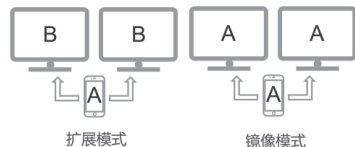

单页尺寸：60*95mm,展开页尺寸300*95mm

多功能扩展坞 使用说明书

注：使用产品前请仔细阅读本使用说明书，并请妥善保管

产品介绍

此产品是一款多功能扩展Type-C HUB，兼容USB3.1 Type-C接口的手机、平板、笔记本及电脑等。支持将电脑、平板和手机上的图片、视频、影视、声音等内容投放到电视、投影机显示设备上，当您的设备本身由于不具备或是缺少相关端口时，这款多功能扩展HUB就能满足您的工作娱乐需求，实现充电、数据读写、鼠标、键盘等USB设备连接，网络连接，音视频输出等功能。

兼容性

Made For:MacBook Pro 2021/2020/2019/2018,MacBook Air 2021/2020/2019/2018,MacBook 12",iPad Pro 2021/2020/2019/2018,Chromebook,NINTENDO SWITCH,华为mate40/mate40 pro/mate30/mate30 pro/P50/P50 pro/P40/P40 pro,三星S22/S21/S20/S10/S10+,惠普SpectrePavilion 2,华为Matebook系列,戴尔XPS系列,小米Air和具有USB3.1功能接口的设备。

同屏功能