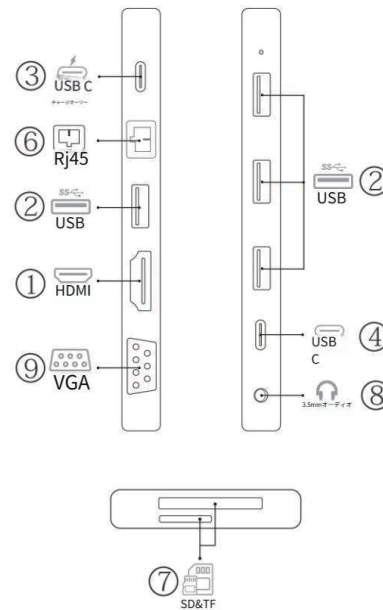

製品ポートの説明

実際の製品と組み合わせるインターフェースの数は異なりますが、機能は同じです

製品パラメータ

1. HDTV:
   4K*2K(3840*2160)、1080Pとの下位互換性
   720Pなど
2. USB*4:
   高速USB、最大4.5Wの電源供給
   3.USB-Cメスポート(PD):
   最大100Wの電源アダプタをサポート
3. USB-Cメスポート:
   高速USB-C、最大4.5Wの電力供給
4. USB-C オス:
   Thunderbolt 3 と互換性があります。ホスト USB-Cであることを確認してください。
   デバイスのポートは USB3.0/3.1 仕様に準拠しています
5. イーサネット:
   アダプティブ 10/100/1000Mbps イーサネット
6. SD/TFカードリーダー:
   複数のタイプのTFおよびSDカードをサポート
7. DC 3.5オーディオ:
   3.5mm アナログオーディオ出力
8. VGA:
   1080P@60Hz、1080P、1080I、720Pとの下位互換性
   HDTV と VGA は 1080P 同時出力をサポートします。

製品ノート

製品を使用するときは、充電器を接続してください。間に使用すると、製品に接続されているデバイスが切断され、データが失われます。接続は数分後に復元されます

秒。

- データ転送には USB ポートが推奨されますが、使用しないでください。コンピュータまたは HUB が電源に接続されていない限り、出力電流として使用できません。

SDカードとTFカードを同時に使用することはできません。

大容量ポータブルハードディスクを読み込む場合は接続してください PD充電中。

- 動作温度は約45°Cで、通常の温度に属します。熱。

プラグアンドプレイなので、ドライバーや設定をインストールする必要はありません。

同じ画面機能を使用する場合、HDMI インターフェースは 4K をサポートします
HDMIおよびVGAインターフェースは1080Pをサポートします。HDMIとVGAを同時に接続する場合、解像度は1080Pに均一です。