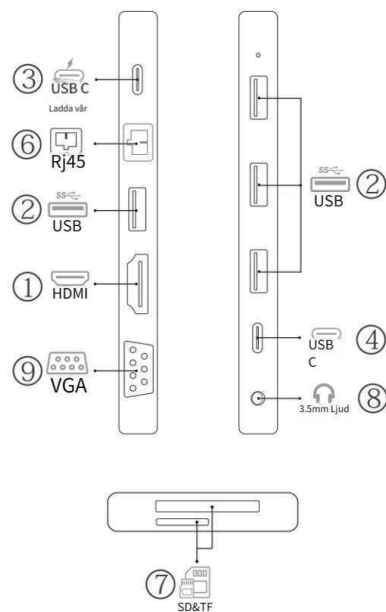

Instruktioner för produktport

Antalet gränssnitt i kombination med de faktiska produkterna kommer att vara olika, men funktionerna är desamma