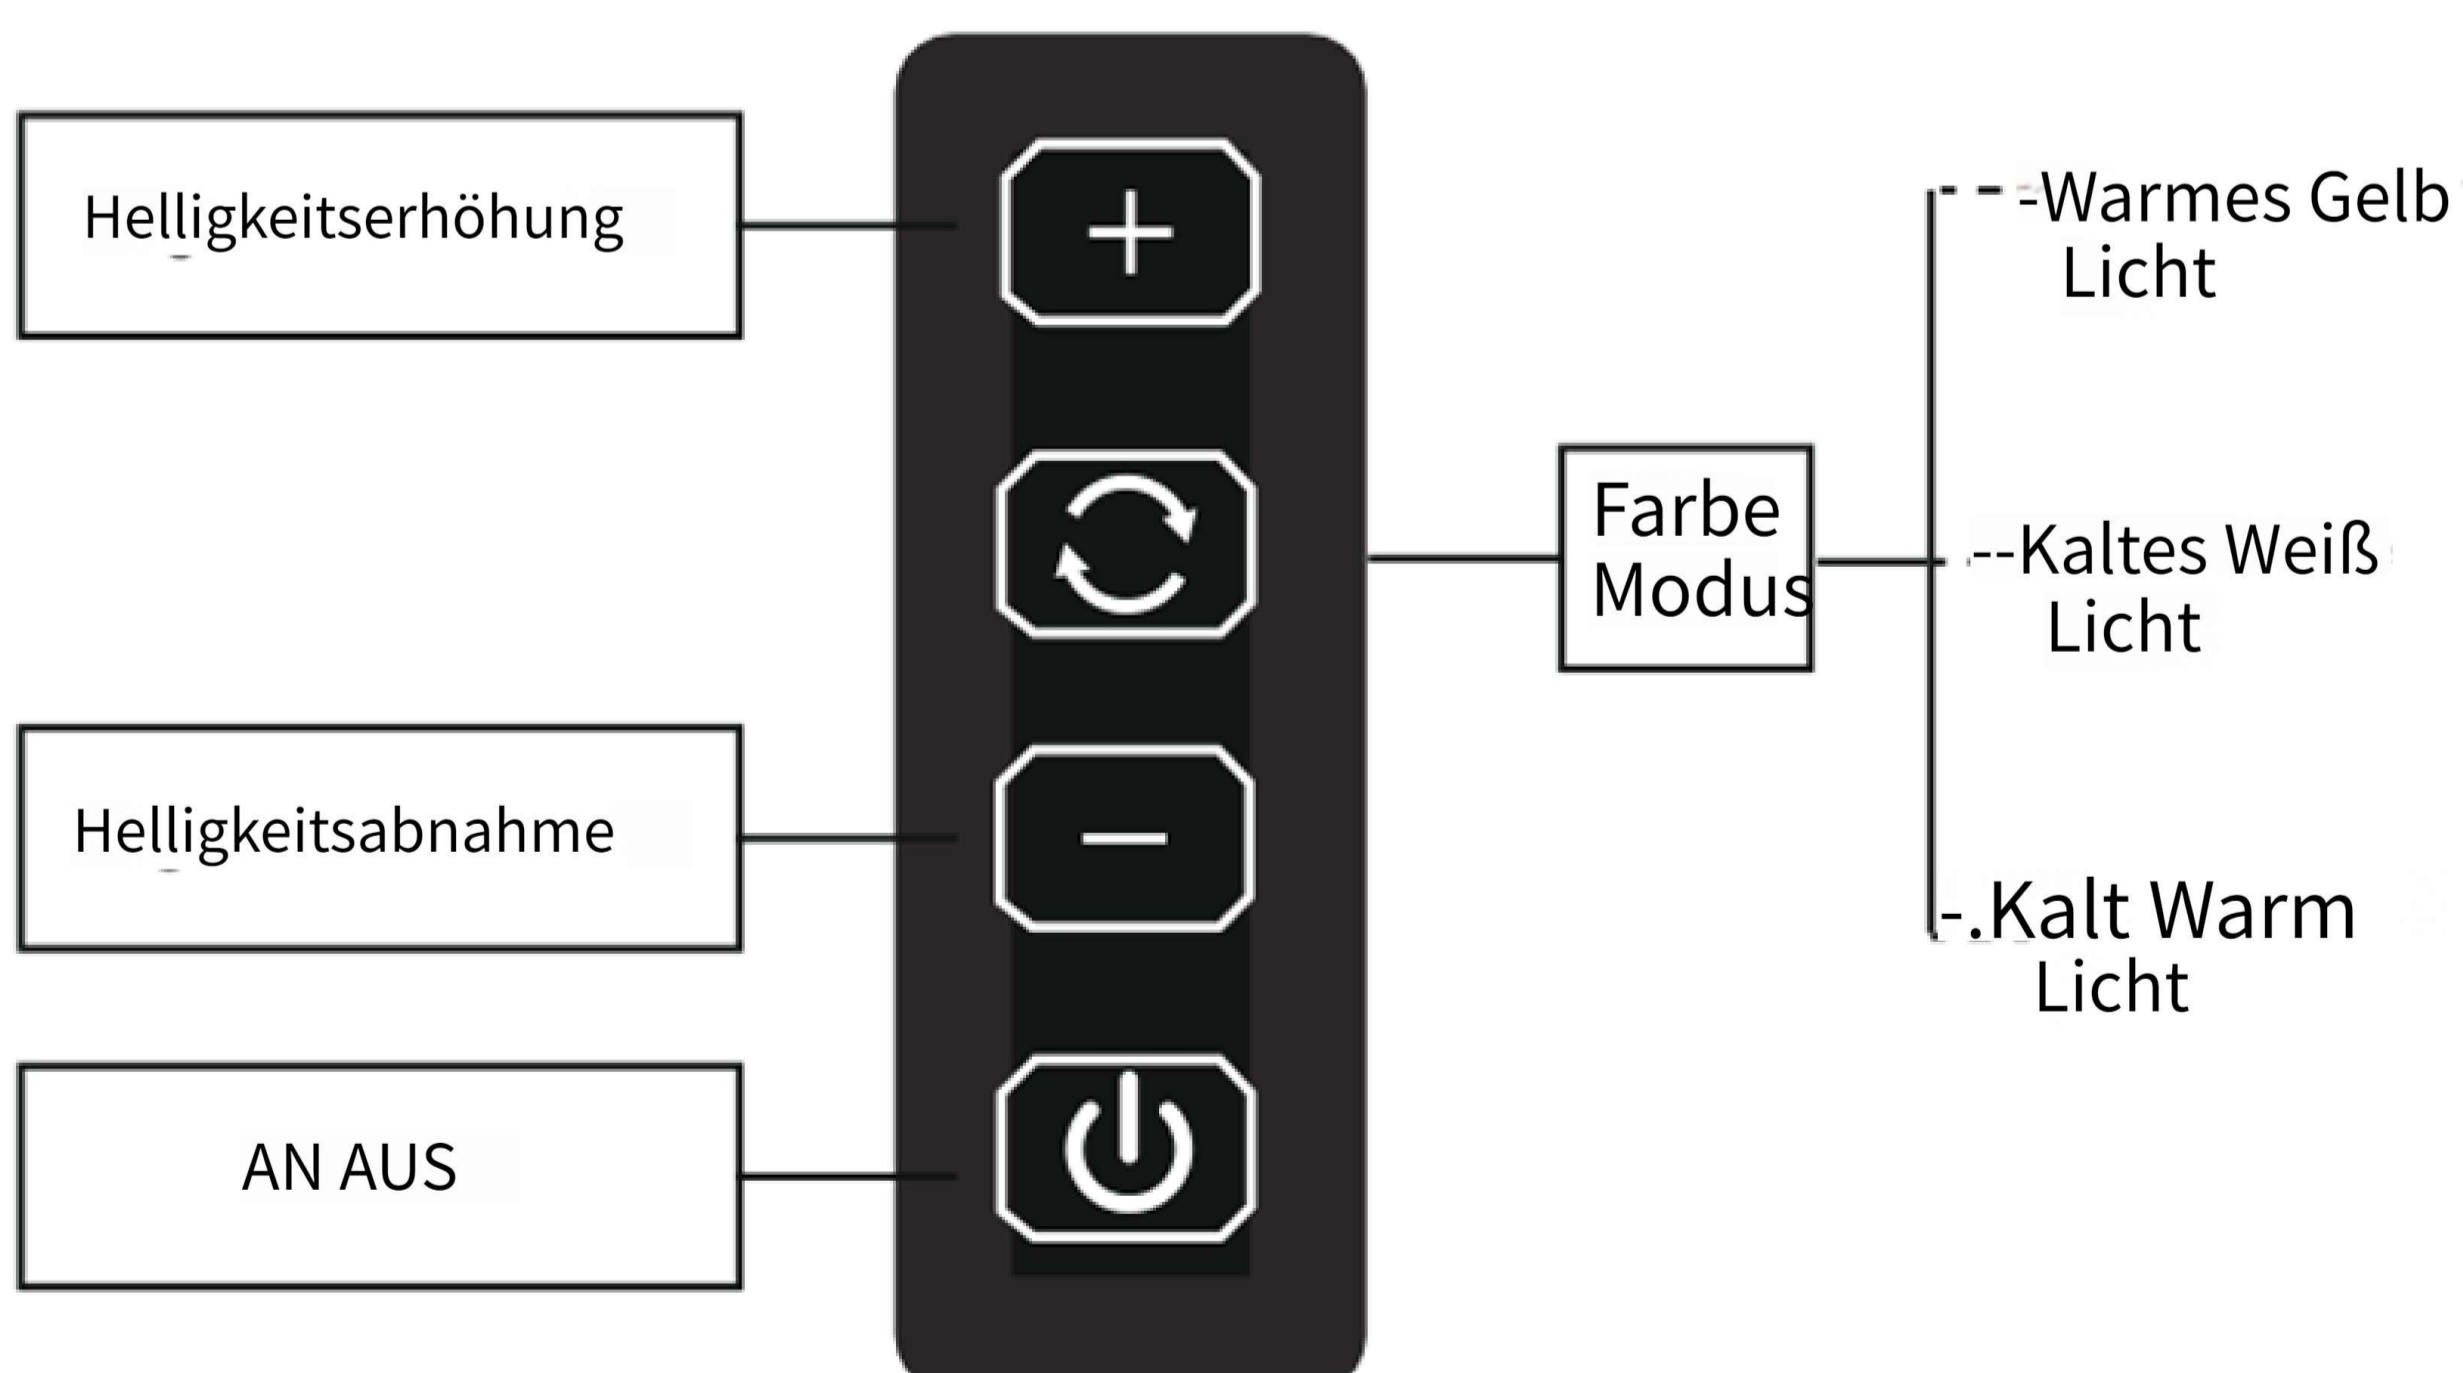

Controller-Funktionen

DE

Vorsichtsmaßnahmen und Warnungen

Reparieren, zerlegen oder modifizieren Sie das Produkt nicht ohne Genehmigung.
oStellen Sie es nicht in der Nähe von Wärmequellen oder in direktem Sonnenlicht auf
oBerühren Sie das Elektrogerät nicht mit nassen Händen oder wenn Flüssigkeiten vorhanden sind. Stellen Sie es auf eine ebene, sichere Oberfläche
Bitte halten Sie die Leuchte trocken und sauber.
oNur mit einem weichen, trockenen Tuch reinigen und keine Lösungsmittel oder Reinigungslösungen verwenden.
Überlasten Sie niemals den Stromkreis, da dies zu Stromschlägen oder Bränden führen kann.

Korrekte Entsorgung dieses Produkts

(Elektro- und Elektronikaltgeräte)

Diese auf dem Produkt oder in der Dokumentation abgebildete Kennzeichnung weist darauf hin, dass es am Ende seiner Lebensdauer nicht mit dem anderen Hausmüll entsorgt werden darf. Zur Vermeidung

mögliche Schäden für die Umwelt oder die menschliche Gesundheit durch unkontrollierte Abfälle

Bitte trennen Sie diese von anderen Abfallarten und recyceln Sie sie verantwortungsvoll, um die nachhaltige Wiederverwendung materieller Ressourcen zu fördern. Dies sollte von Privatanwendern durchgeführt werden

Wenden Sie sich entweder an den Händler, bei dem Sie dieses Produkt gekauft haben, oder an die örtliche Behörde, um Einzelheiten darüber zu erfahren, wo und wie Sie diesen Artikel abgeben können

Umweltfreundliches Recycling. Geschäftsanwender sollten sich an ihre Lieferanten wenden und die Geschäftsbedingungen des Kaufkontakts überprüfen. Dieses Produkt sollte nicht

zur Entsorgung mit anderen Gewerbeabfällen vermischt werden.

DE