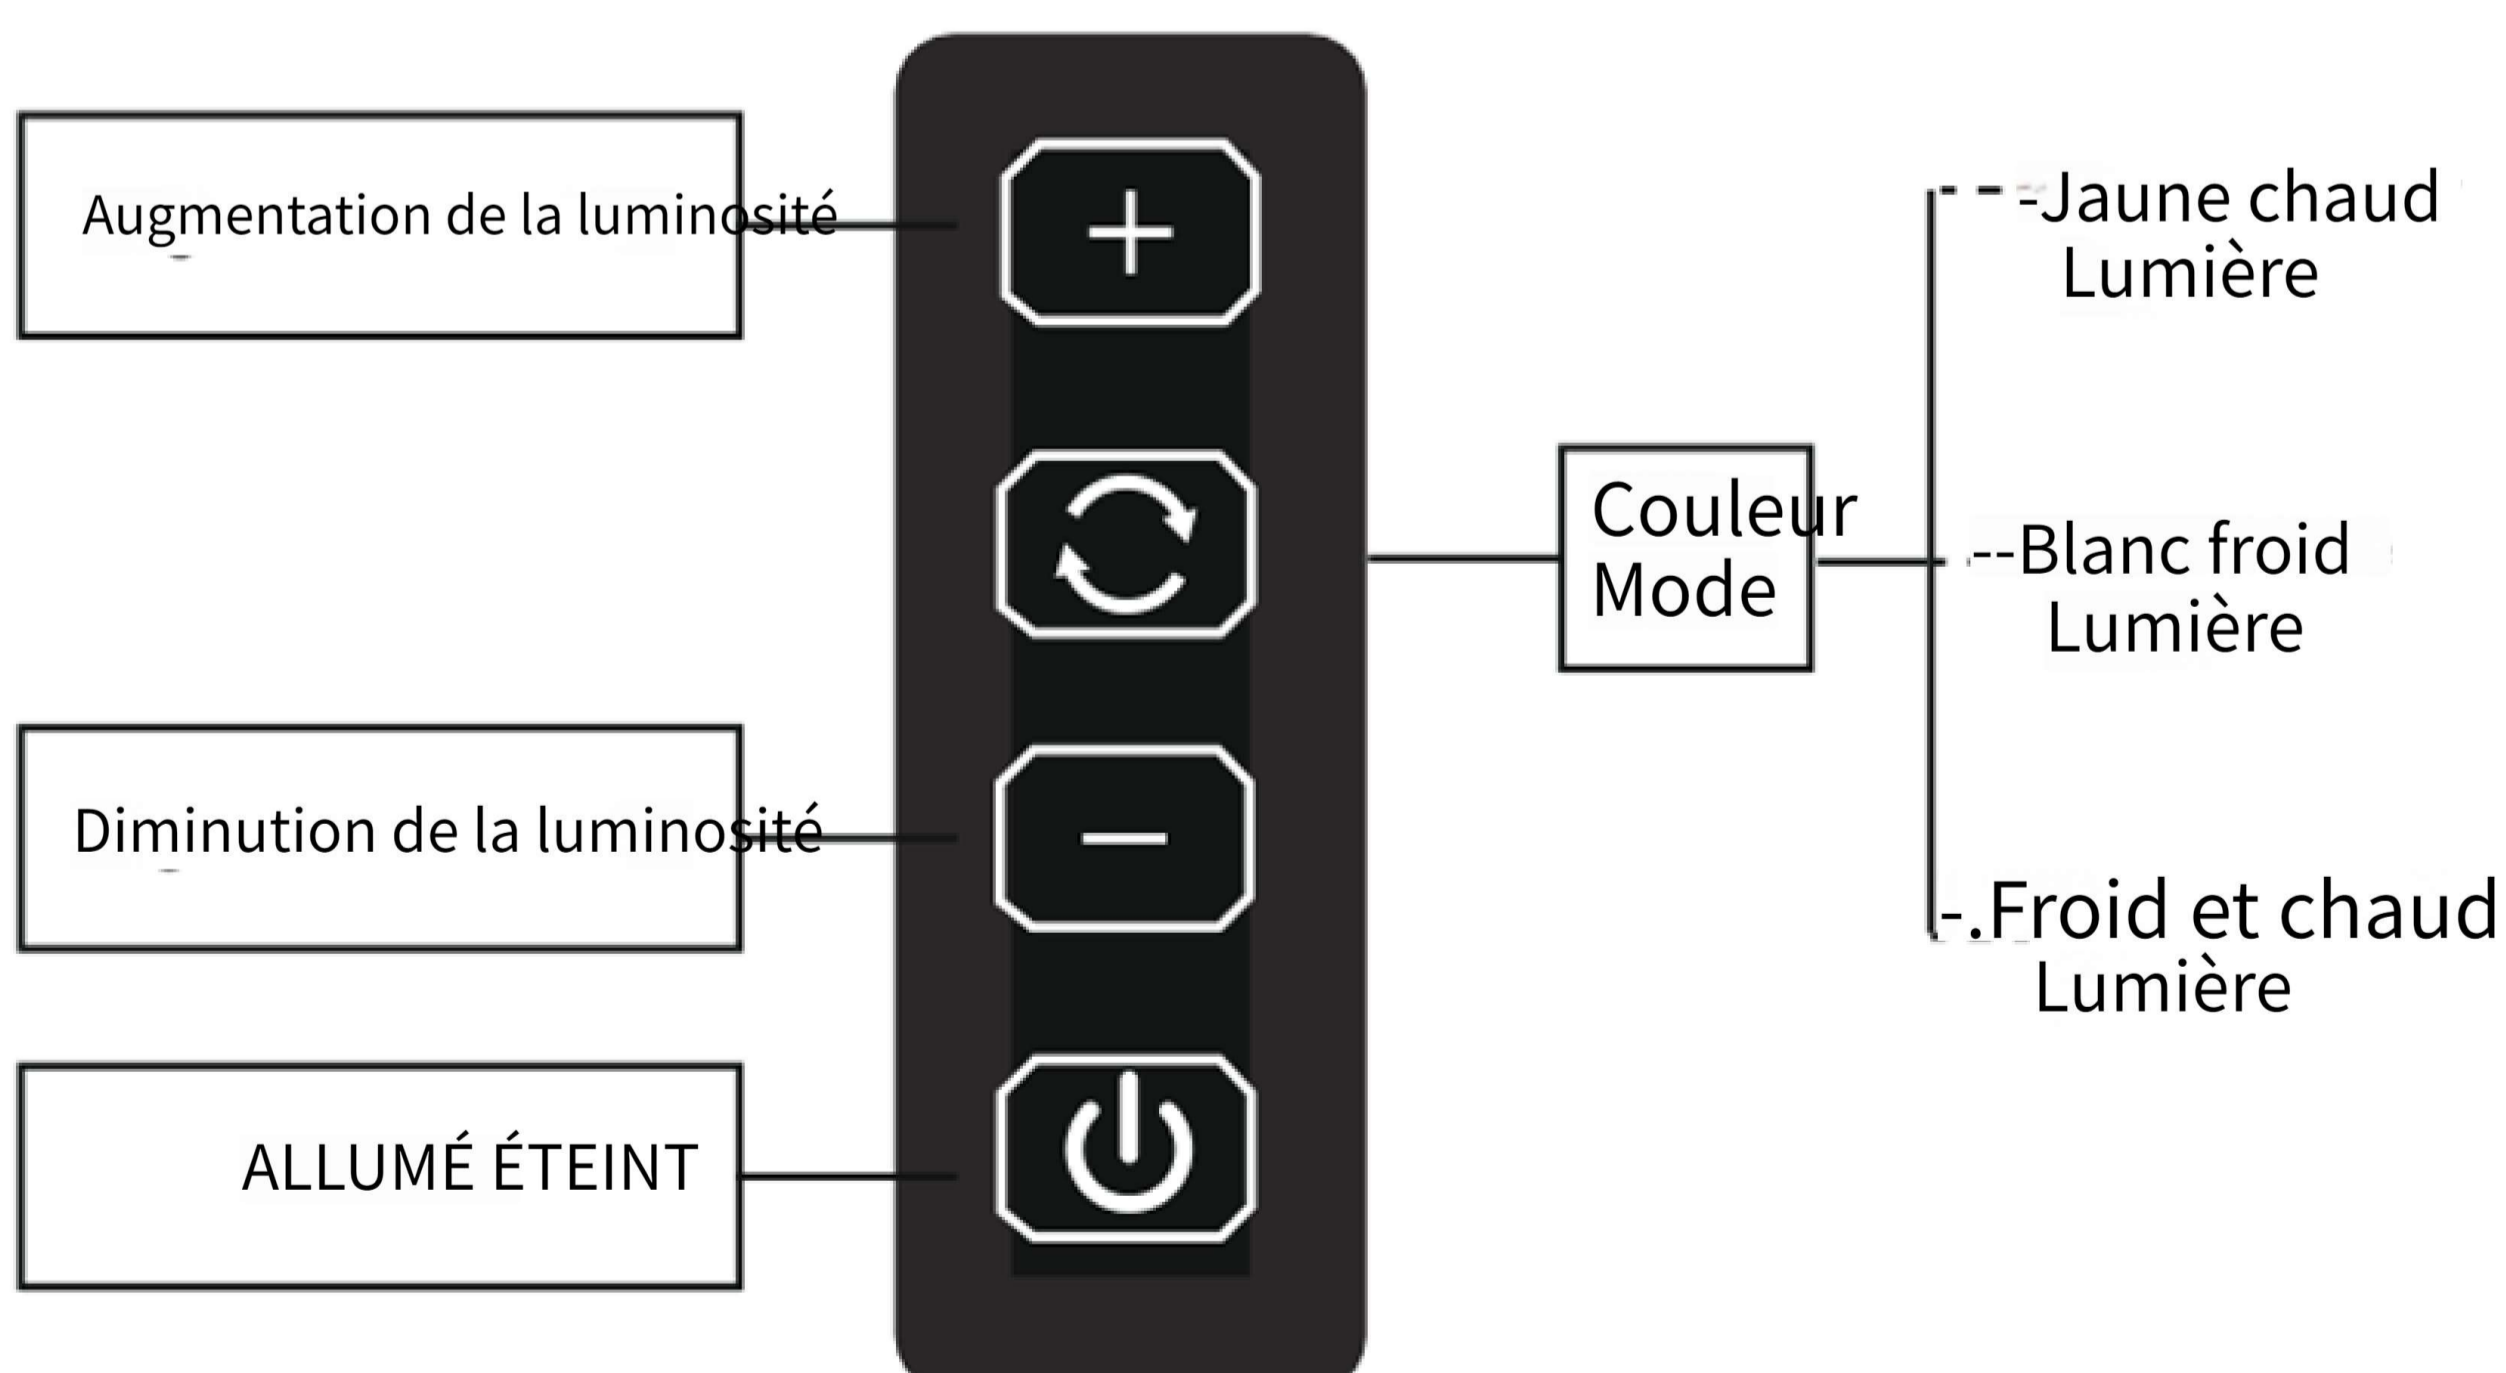

Fonctions du contrôleur

FR

Précautions et avertissements

Ne réparez pas, ne démontez pas ou ne modifiez pas le produit sans autorisation.
oNe le placez pas à proximité de sources de chaleur ou à la lumière directe du soleil
oNe touchez pas l'appareil électrique avec les mains mouillées ou lorsque des liquides sont présents. Placez-le sur une surface plane et sécurisée.
.Veuillez garder la lumière sèche et propre.
oNettoyez uniquement avec un chiffon doux et sec et n'utilisez pas de solvants ou de solutions de nettoyage. Ne surchargez jamais le circuit électrique car cela pourrait provoquer un choc électrique ou un incendie.

Élimination correcte de ce produit

(Déchets d'équipements électriques et électroniques)

Ce marquage apparaissant sur le produit ou sur sa documentation indique qu'il ne doit pas être éliminé avec les autres déchets ménagers à la fin de sa durée de vie.

dommages possibles à l'environnement ou à la santé humaine dus à des déchets incontrôlés
mise au rebut, veuillez les séparer des autres types de déchets et les recycler de manière responsable afin de promouvoir la réutilisation durable des ressources matérielles. L'utilisateur domestique doit

contactez soit le détaillant là où ils ont acheté ce produit, soit leur bureau gouvernemental local, pour savoir où et comment ils peuvent acheter cet article.

recyclage respectueux de l'environnement. Les utilisateurs professionnels doivent contacter leurs fournisseurs et vérifier les termes et conditions du contact d'achat. Ce produit ne doit pas

être mélangé avec d'autres déchets commerciaux en vue de leur élimination.

FR