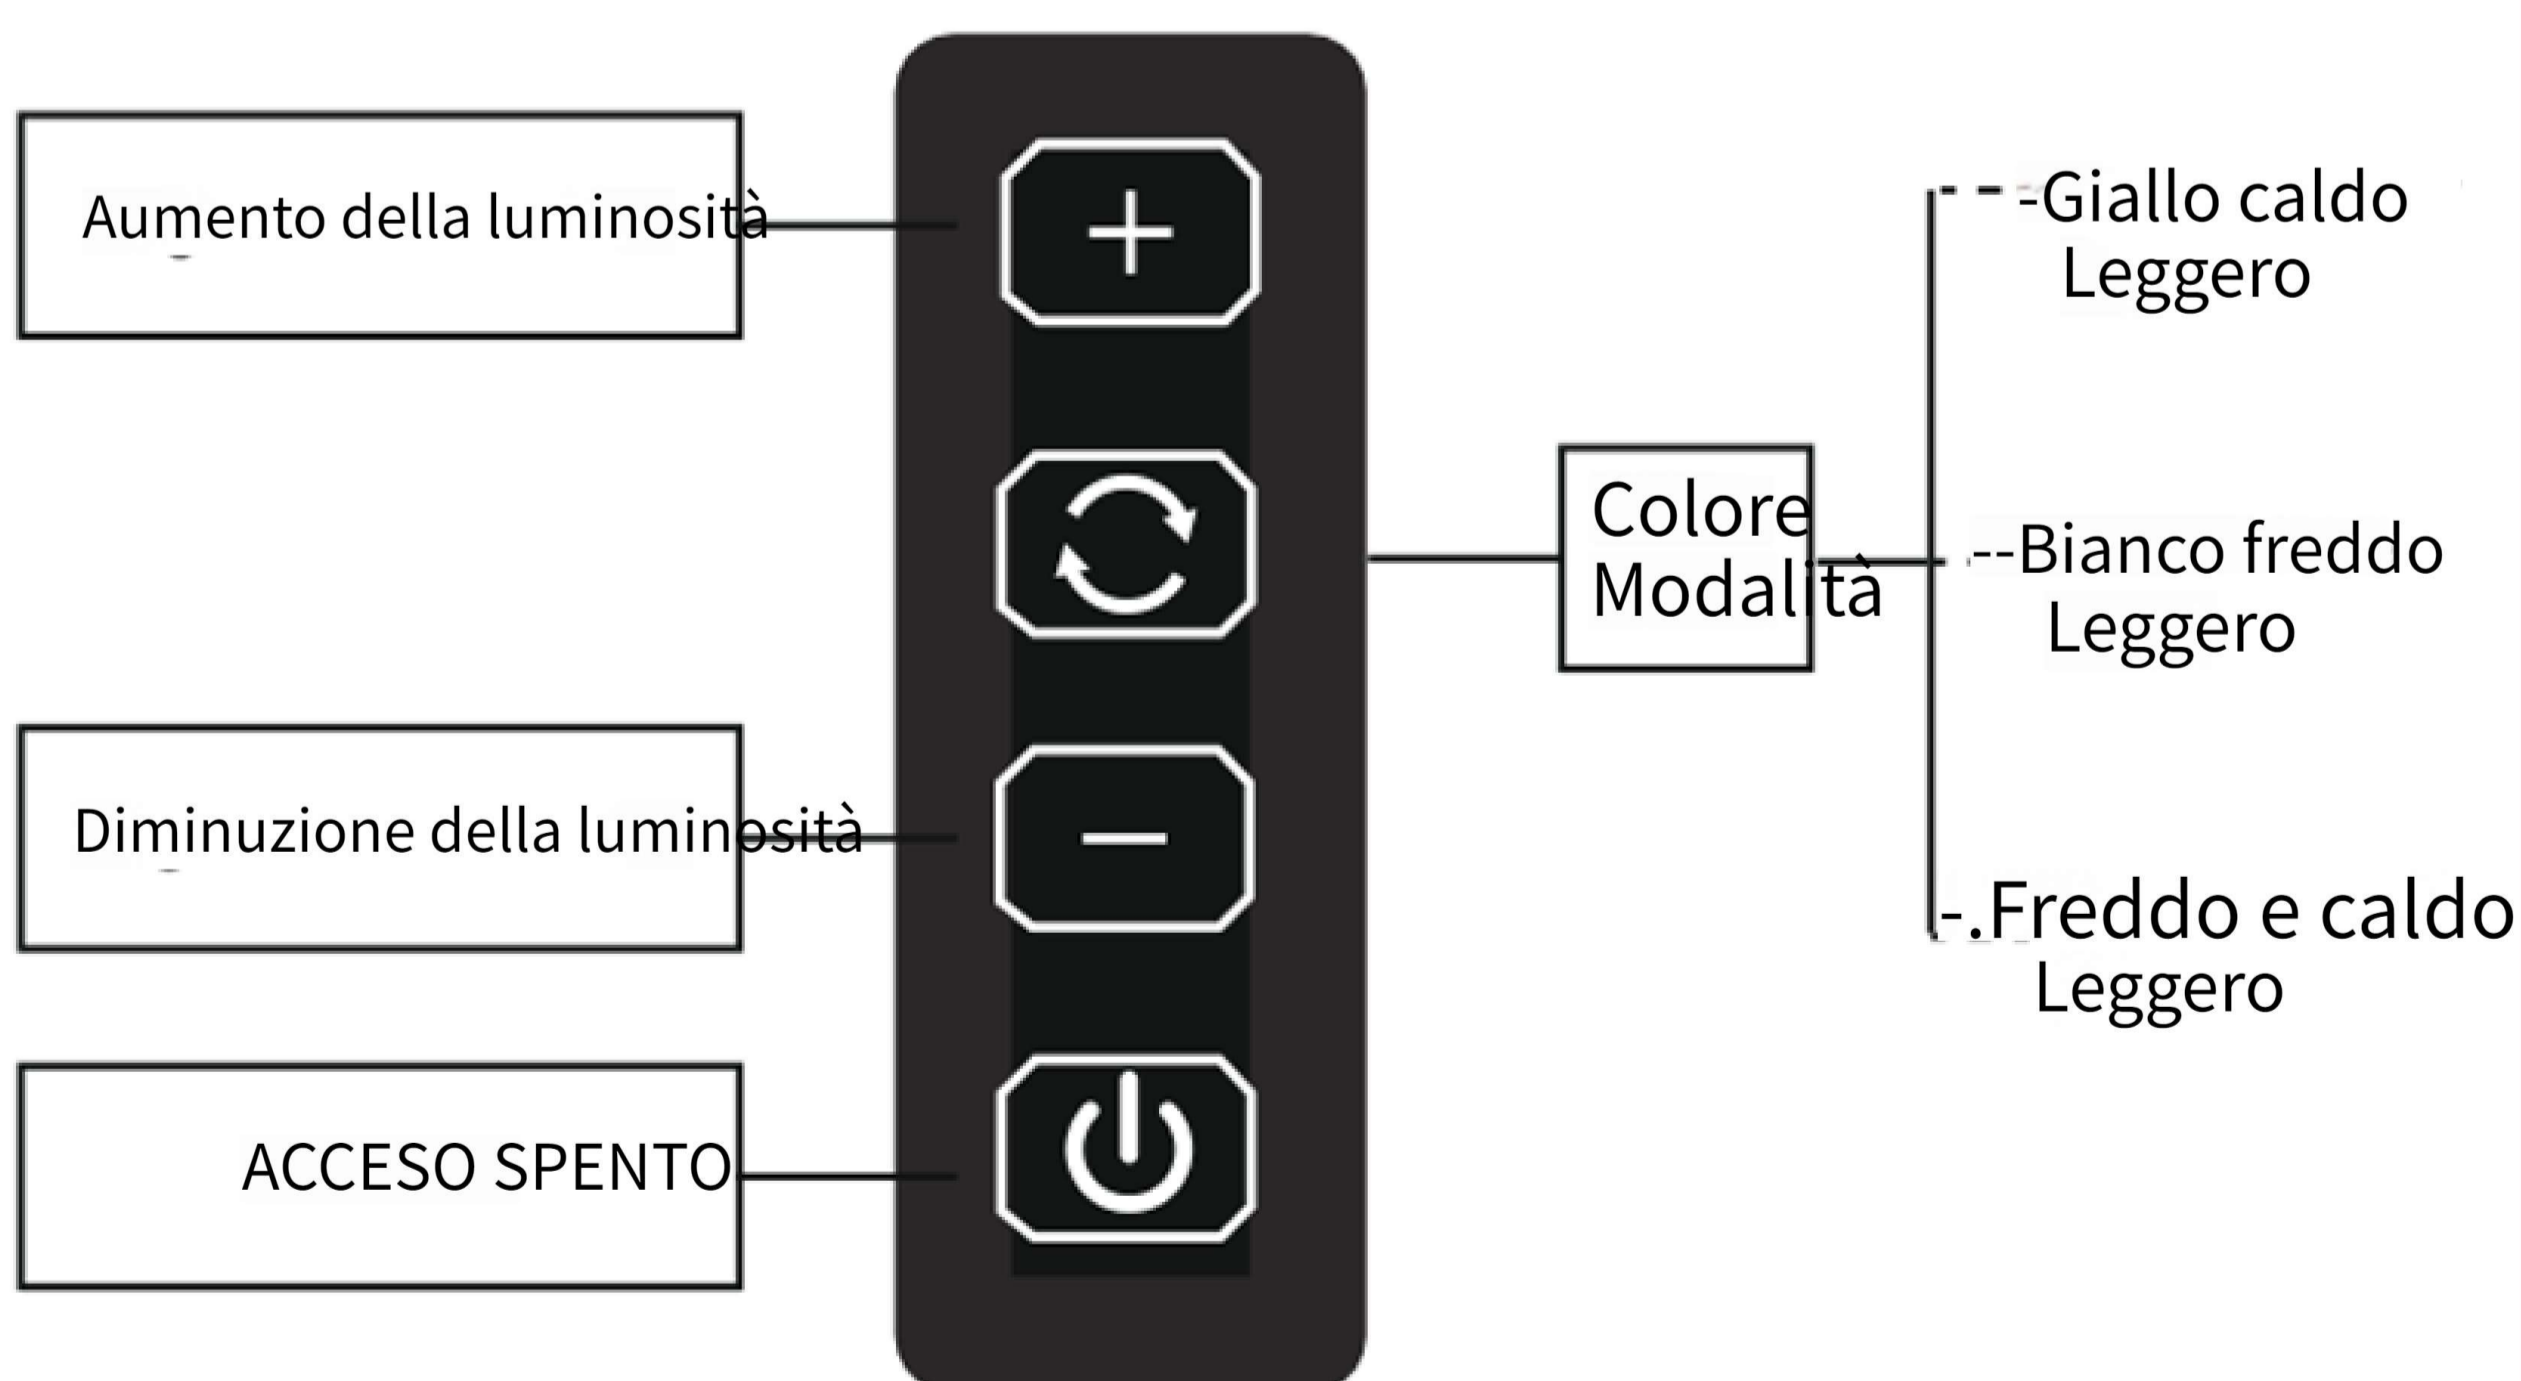

Funzioni del controllore

IT

Precauzioni e avvertenze

Non riparare, smontare o modificare il prodotto senza approvazione.
oNon posizionarlo vicino a fonti di calore o alla luce solare diretta
oNon toccare l'apparecchio elettrico con le mani bagnate o quando sono presenti liquidi. Posizionarlo su una superficie piana e sicura.
Si prega di mantenere la luce asciutta e pulita.
oPulire solo con un panno morbido e asciutto e non utilizzare solventi o soluzioni detergenti. Non sovraccaricare mai il circuito elettrico poiché potrebbe causare scosse elettriche o incendi.

Corretto smaltimento di questo prodotto

(Rifiuti di apparecchiature elettriche ed elettroniche)
Questo marchio riportato sul prodotto o sulla sua documentazione indica che non deve essere smaltito con gli altri rifiuti domestici al termine del suo ciclo di vita. Per evitare possibili danni all'ambiente o alla salute umana derivanti da rifiuti incontrollati smaltimento, separarlo da altri tipi di rifiuti e riciclarlo in modo responsabile per promuovere il riutilizzo sostenibile delle risorse materiali. L'utente domestico dovrebbe contattare il rivenditore presso il quale è stato acquistato il prodotto o l'ufficio governativo locale per i dettagli su dove e come portare questo articolo riciclaggio sicuro per l'ambiente. Gli utenti aziendali devono contattare i propri fornitori e verificare i termini e le condizioni di acquisto. Questo prodotto non dovrebbe essere mischiato con altri rifiuti commerciali per lo smaltimento.

IT