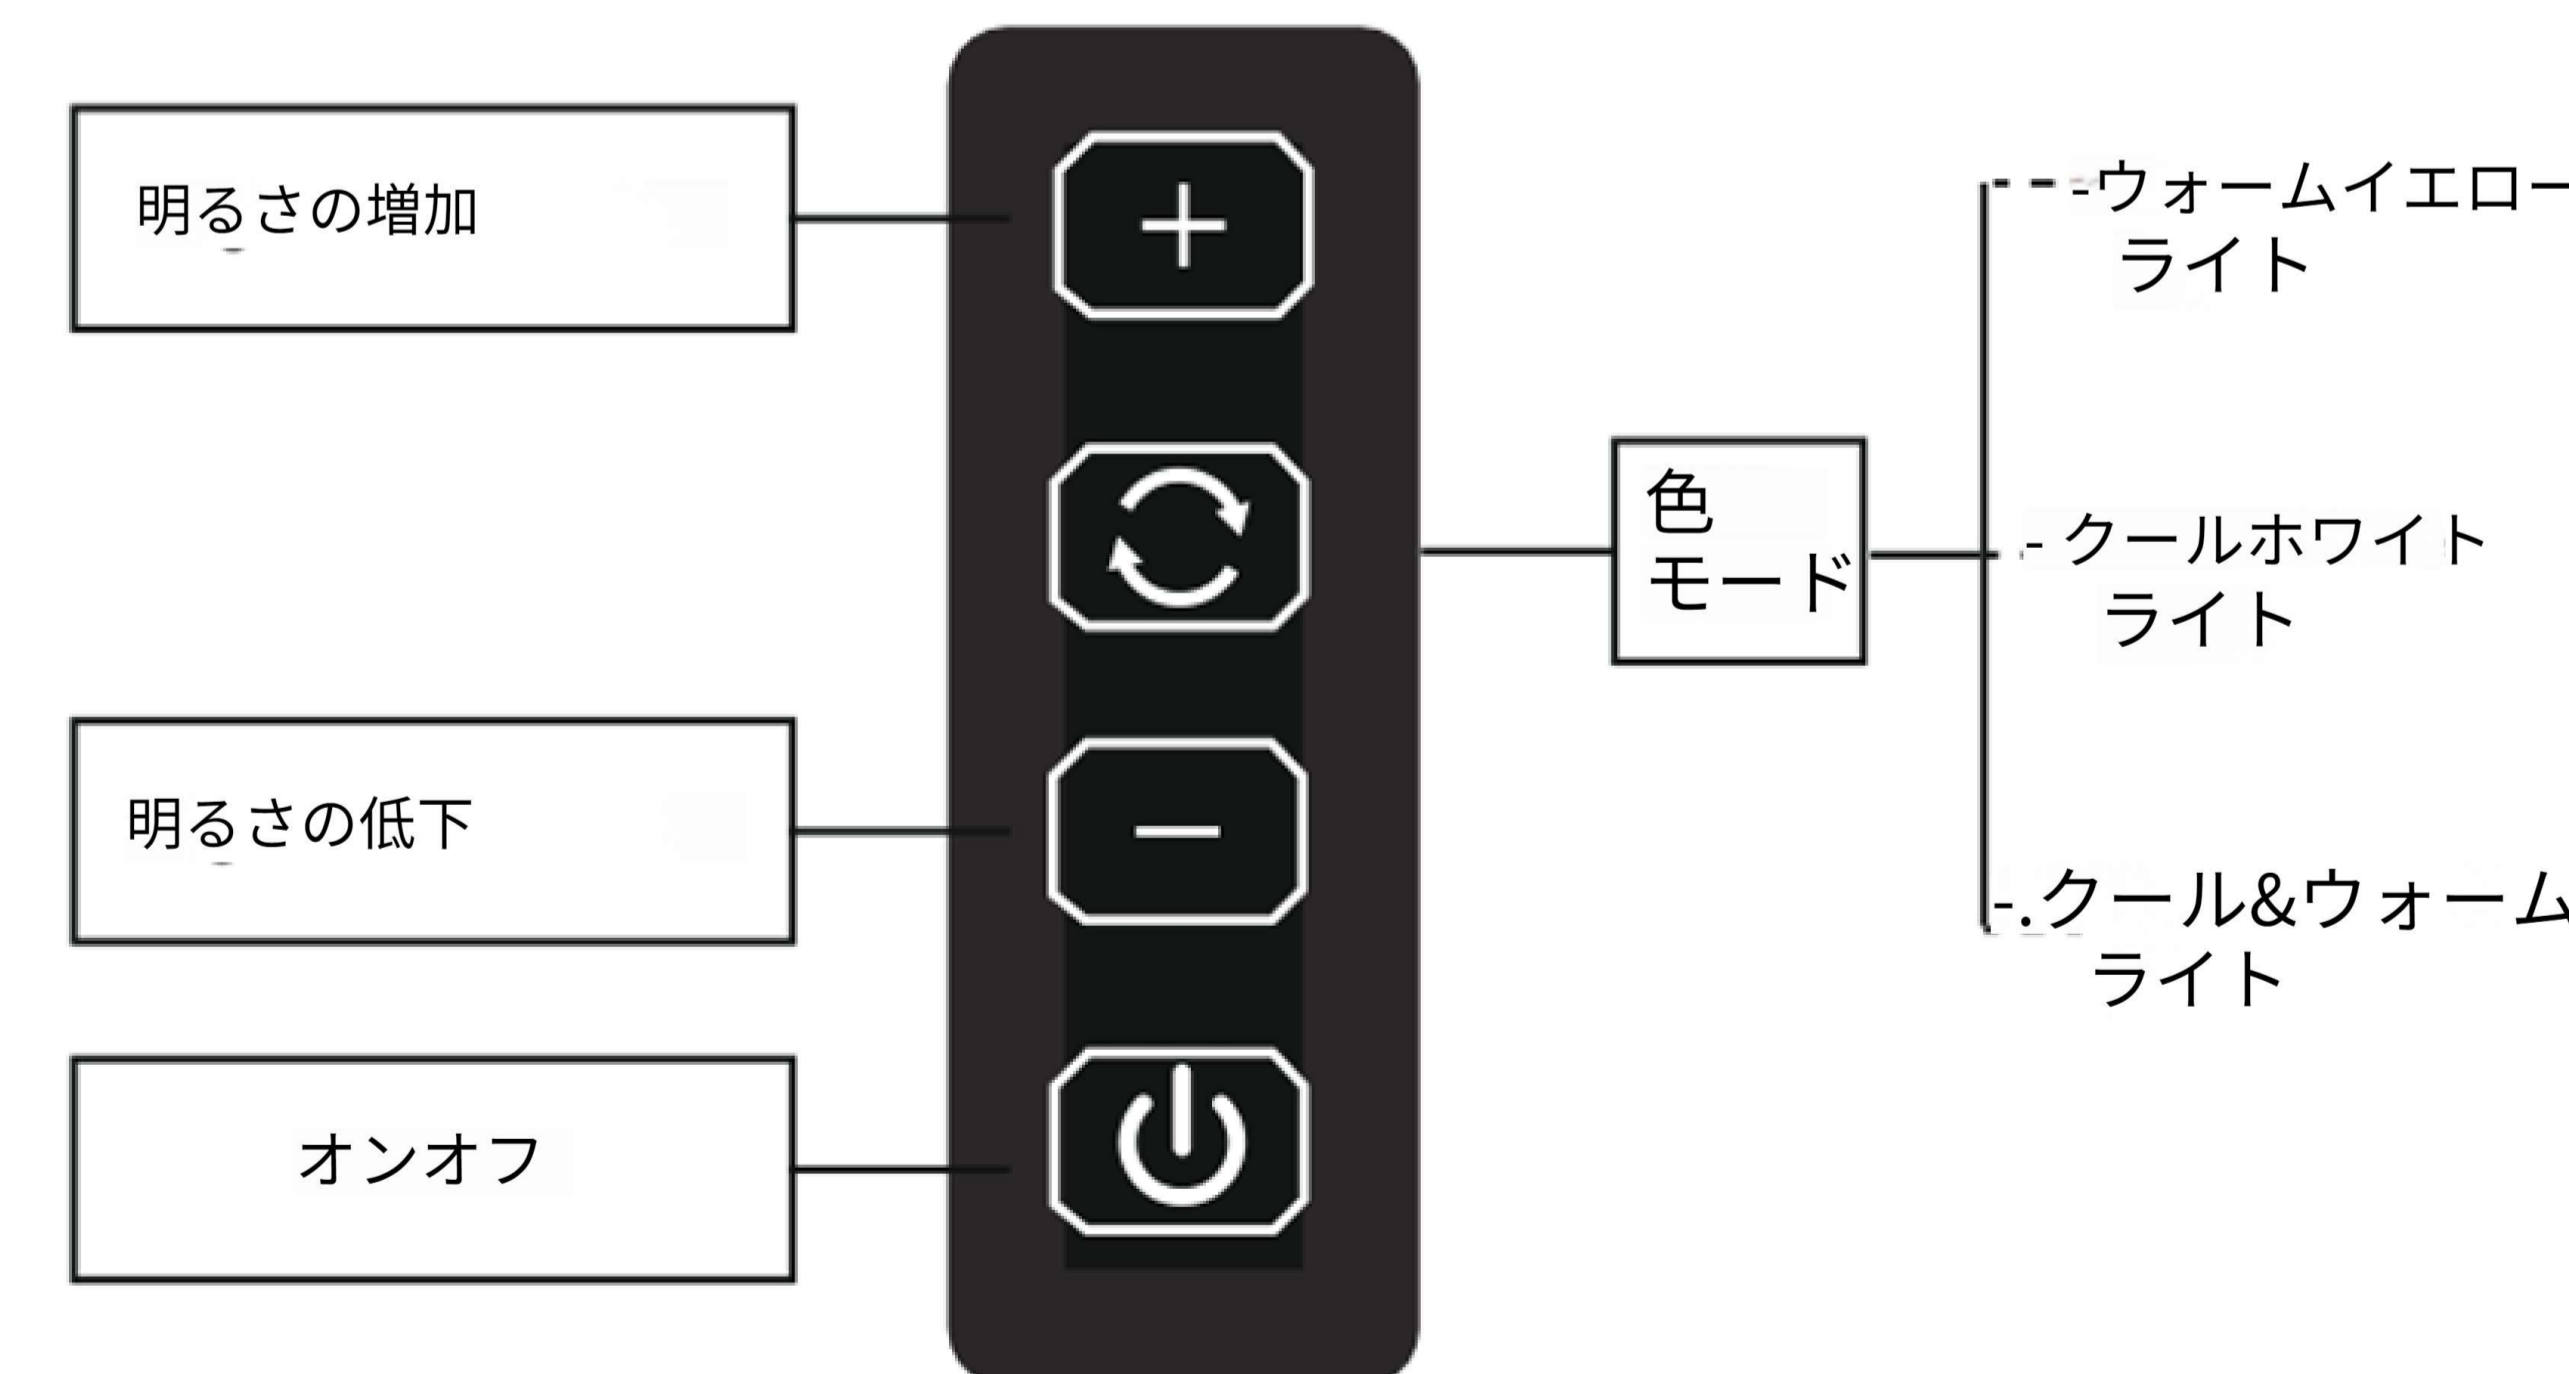

コントローラーの機能

JP

注意と警告

許可なく製品を修理、分解、改造しないでください。
o熱源の近くや直射日光の当たる場所に置かないでください。
o濡れた手や液体が付着した状態で電気製品に触れないでください。
平らで安全な場所に置きます。
ライトは乾燥した清潔な状態に保ってください。

o清掃は乾いた柔らかい布のみで行ってください。溶剤や洗浄液は使用しないでください。感電や火災を引き起こす可能性があるため、電気回路に過負荷をかけないでください。

この製品の正しい廃棄方法

(廃電気・電子機器)

製品またはその説明書に表示されているこのマークは、耐用年数の終わりに他の家庭廃棄物と一緒に廃棄してはならないことを示しています。

管理されていない廃棄物による環境や人の健康への危害の可能性

廃棄する場合は、物質資源の持続可能な再利用を促進するために、他の種類の廃棄物からこれを分別し、責任を持ってリサイクルしてください。家庭ユーザーは、次のことを行ってください。

この商品を購入できる場所と方法の詳細については、この商品を購入した販売店または地方自治体にお問い合わせください。

環境に配慮した安全なリサイクル。ビジネスユーザーはサプライヤーに連絡し、購入連絡先の利用規約を確認する必要があります。この製品は使用できません。

他の商業廃棄物と混合して処分すること。

JP