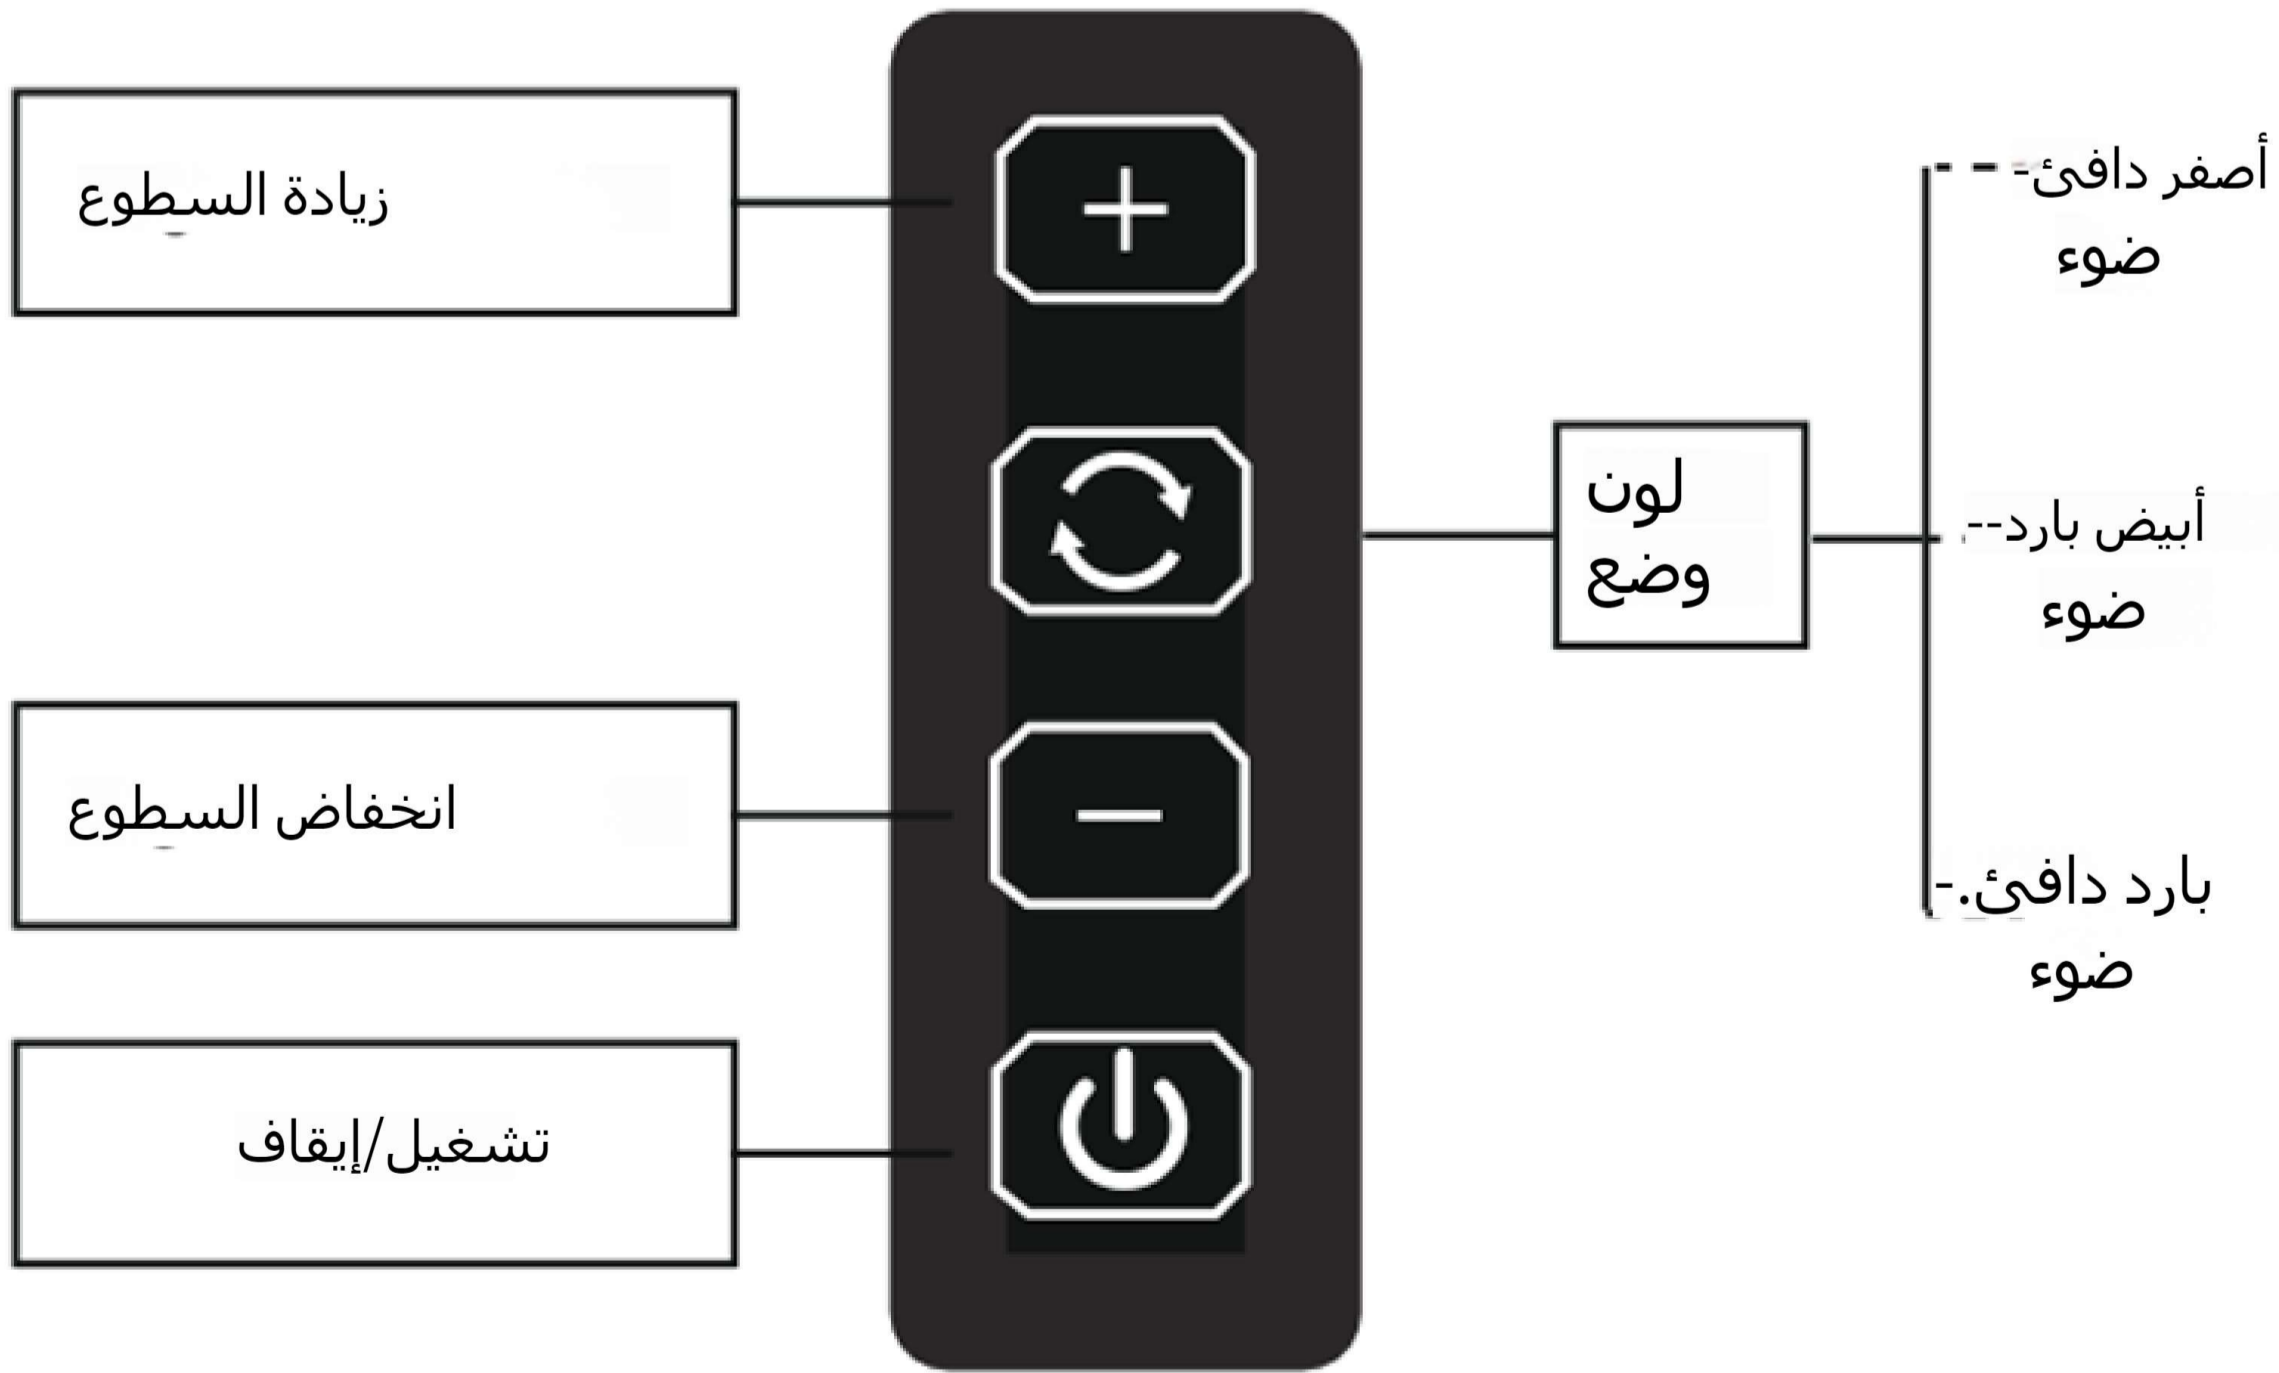

وظائف التحكم

EN

تحذيرات وتحذيرات

لا تقم بإصلاح المنتج أو تفكيكه أو تعديله دون موافقة لا تضعه بالقرب من أي مصادر حرارة أو تحت أشعة الشمس المباشرة 0 لا تلمس الأجهزة الكهربائية بأيدي مبللة أو 0 عند تقديم السوائل، ضعها على سطح مستو وآمن. يرجى الحفاظ على الضوء جافاً ونظيفاً. نظف فقط بقطعة قماش ناعمة وجافة ولا تستخدم المذيبات أو محاليل التنظيف. لا تقم أبداً بتحميل 0 الدائرة الكهربائية بشكل زائد لأن ذلك قد يتسبب في حدوث صدمة كهربائية أو نشوب حريق

التخلص الصحيح من هذا المنتج

(نفايات المعدات الكهربائية والإلكترونية) تشير هذه العلامة الظاهرة على المنتج أو مطبوعاته إلى عدم التخلص منه مع النفايات المنزلية الأخرى في نهاية عمره التشغيلي. ضرر محتمل على البيئة أو صحة الإنسان من النفايات غير الخاضعة للرقابة التخلص منها، يرجى فصلها عن الأنواع الأخرى من النفايات وإعادة تدويرها بطريقة مسؤولة لتعزيز إعادة الاستخدام المستدام للموارد المادية. يجب على المستخدم المنزلي اتصل إما ببيع التجزئة الذي قام بشراء هذا المنتج منه، أو بالمكتب الحكومي المحلي الخاص به، للحصول على تفاصيل حول مكان وكيفية الحصول على هذا المنتج إعادة التدوير الآمنة بيئياً. يجب على مستخدمي الأعمال الاتصال بمورديهم والتحقق من شروط وأحكام جهة اتصال الشراء. لا ينبغي أن يكون هذا المنتج يتم خلطها مع النفايات التجارية الأخرى للتخلص منها

EN