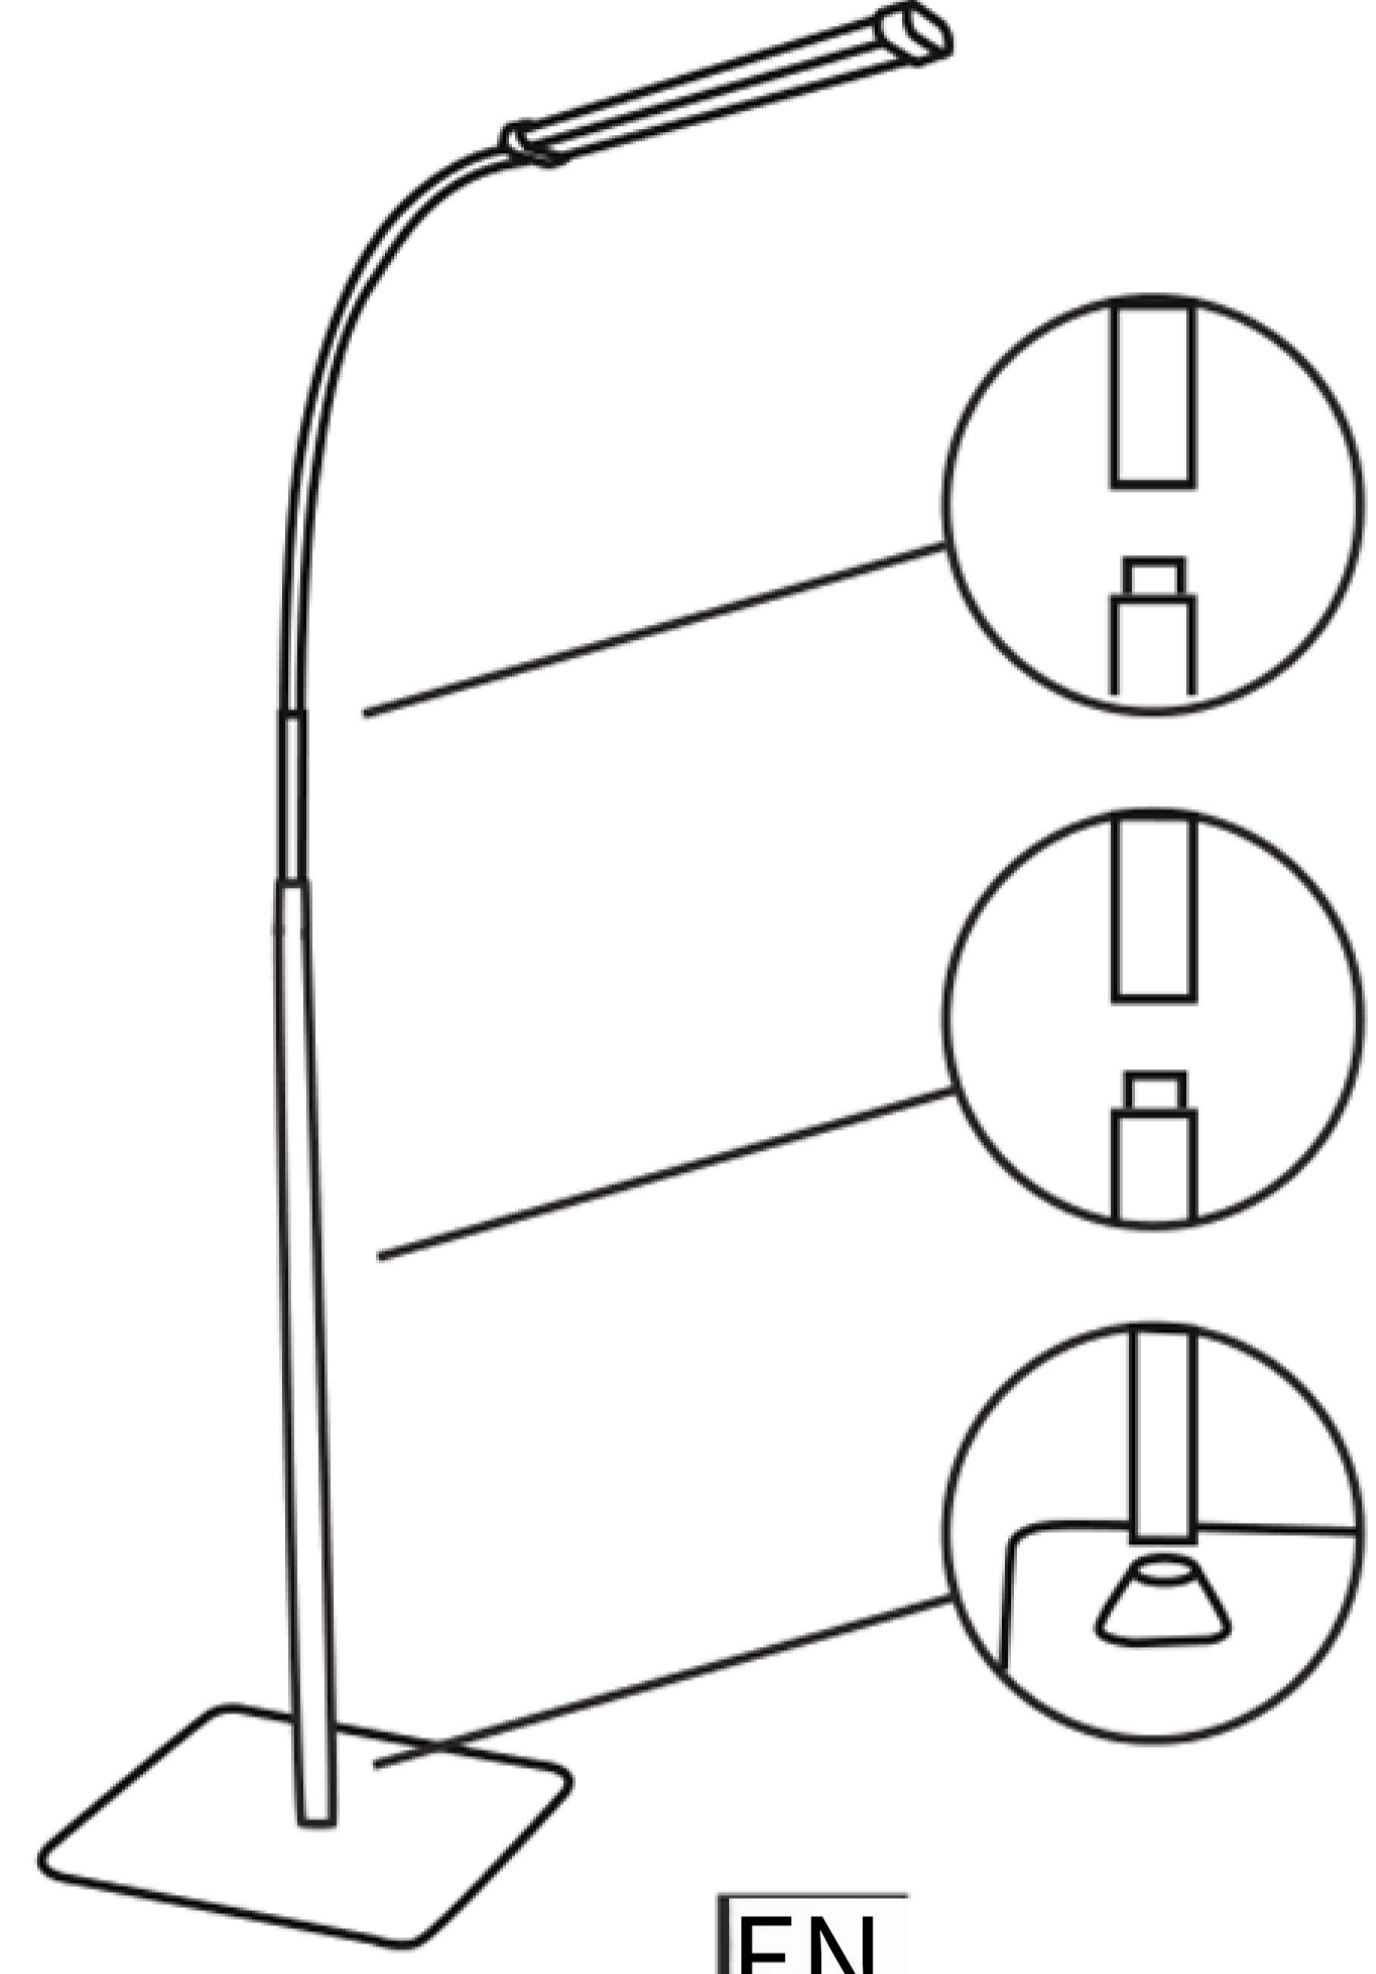

EN

سمات

لتوفير 5 أوضاع ألوان وإعدادات سطوع 1 3 المزيد من الخيارات لمختلف الإضاءة المحيطة؛ مصدر الضوء الذي يحمي عينيك يسمح لك باستخدامه لفترة طويلة دون تعب؛ طريقة الجمع الدوارة تجعل التثبيت سهل وسريع؛ أنبوب معقوفة مرن بطول 40 سم مناسب لتعديل الارتفاع والاتجاه بمقدار 360 درجة