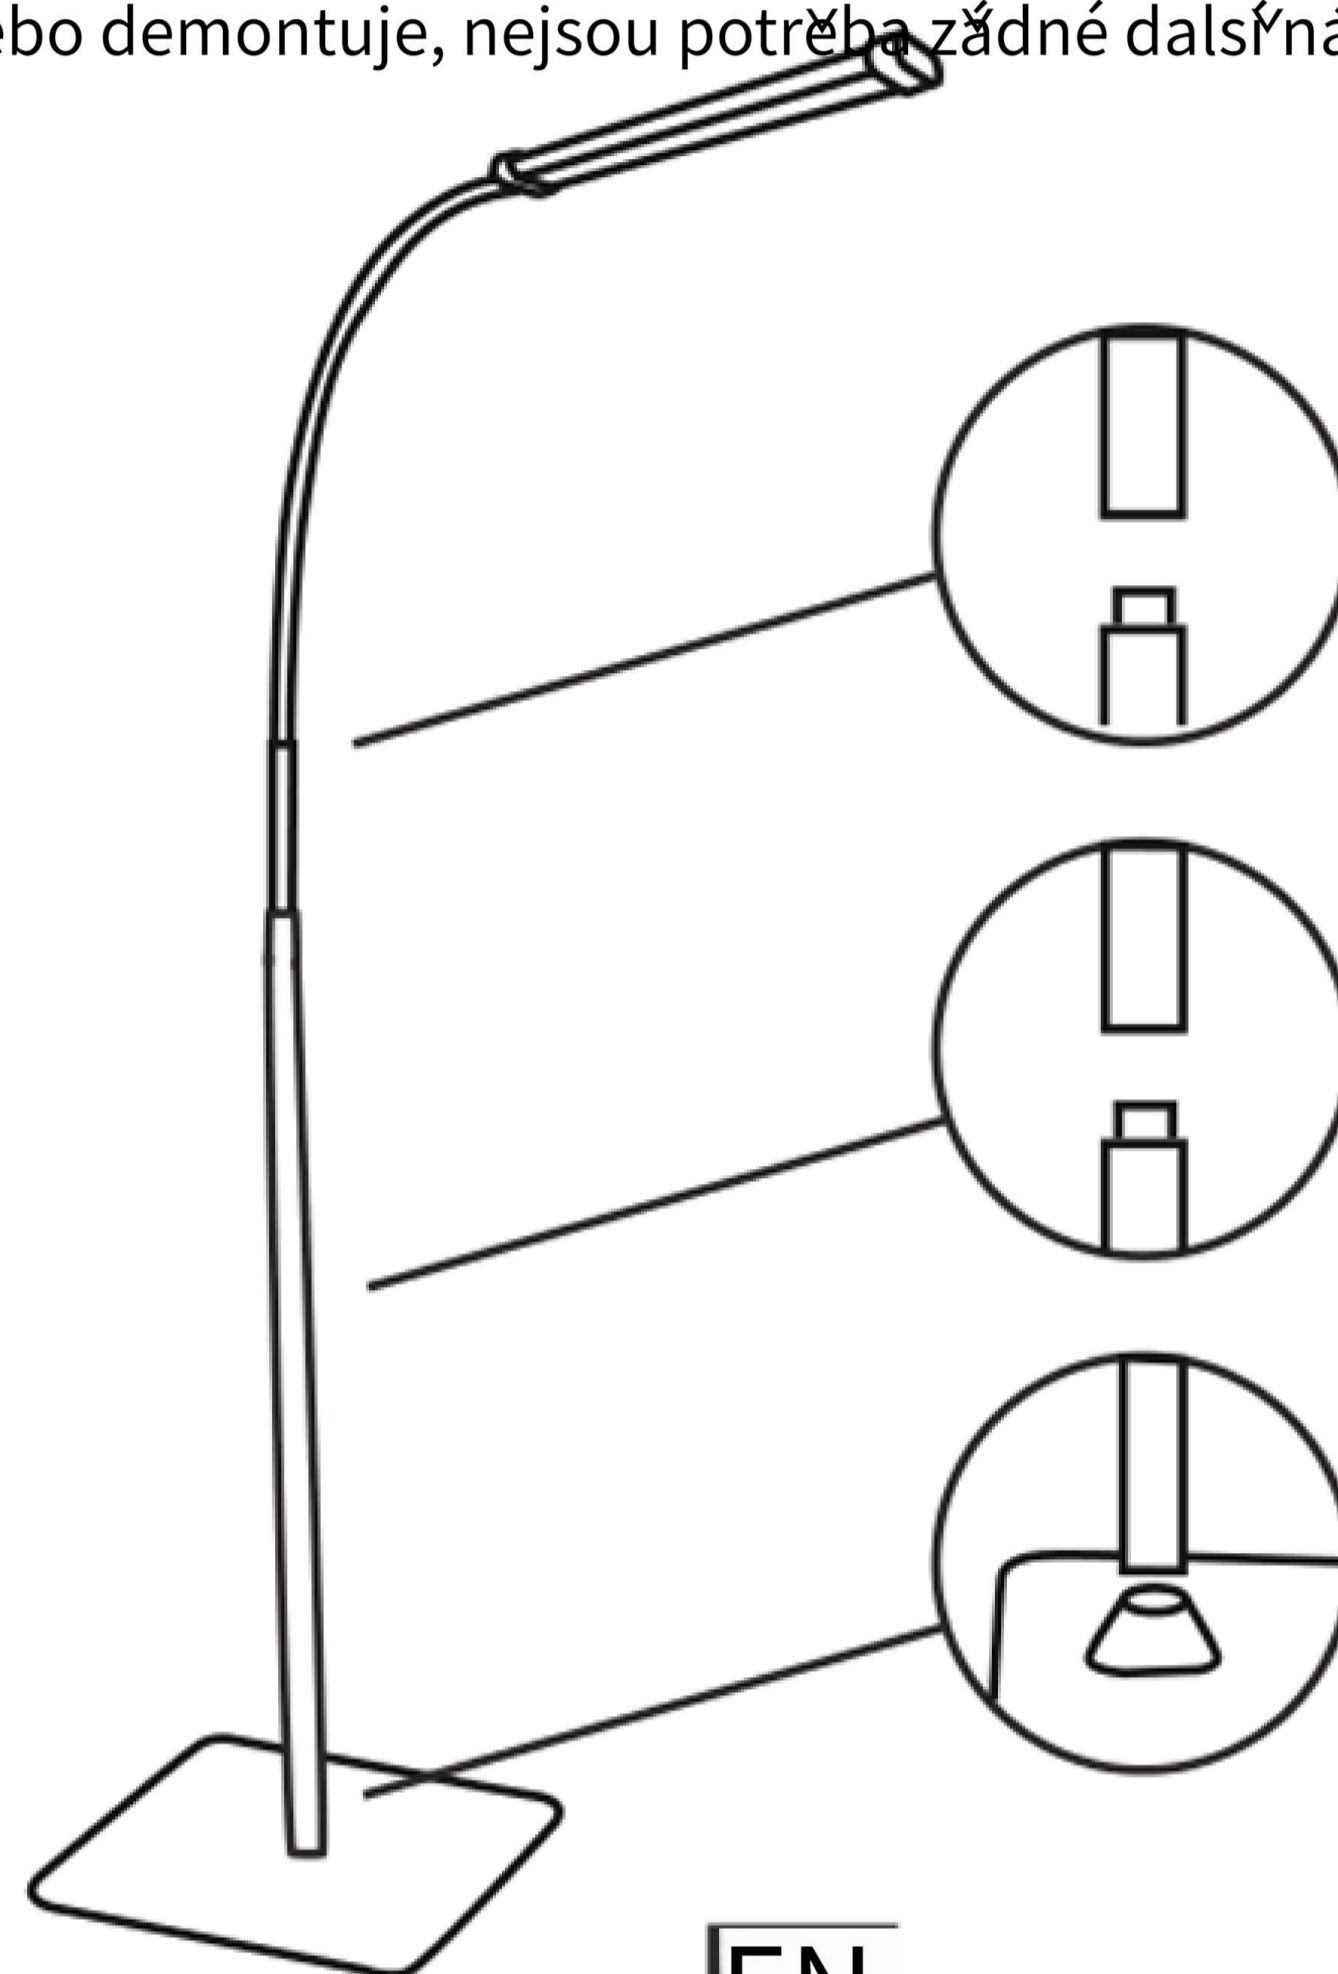

Abyste zajistili optimální výkon a bezpečnost, přečtěte si pozorně pokyny

obsah balení

1 x USB adaptér (5V 2A)

Specifikace

Provozní napětí: DC 5V/2A

Teplota barev: 3000-6000K

Nastavení jasu: 10 úrovní jasu

Výška lampy: 140 cm

Délka kabelu: 300 cm

EN

Snadné sestavení

Otocná montáž 3 hliníkových tyčí + 1 světla s
husím krkem trvá pouze 3 minuty, což se snadno
instaluje nebo demontuje, nejsou potřeba žádné nástroje.

EN

Funkce

3 barevné režimy a nastavení jasu 10
poskytují více možností pro různé okolní světlo;
Světelný zdroj, který chrání vaše oči, vám
umožní používat po dlouhou dobu bez únavy;
Rotací kombinací metoda umožňuje snadnou a rychlou instalaci;
40cm ohebná trubka s husím krkem je
vhodná pro 360stupňové nastavení výšky a směru.