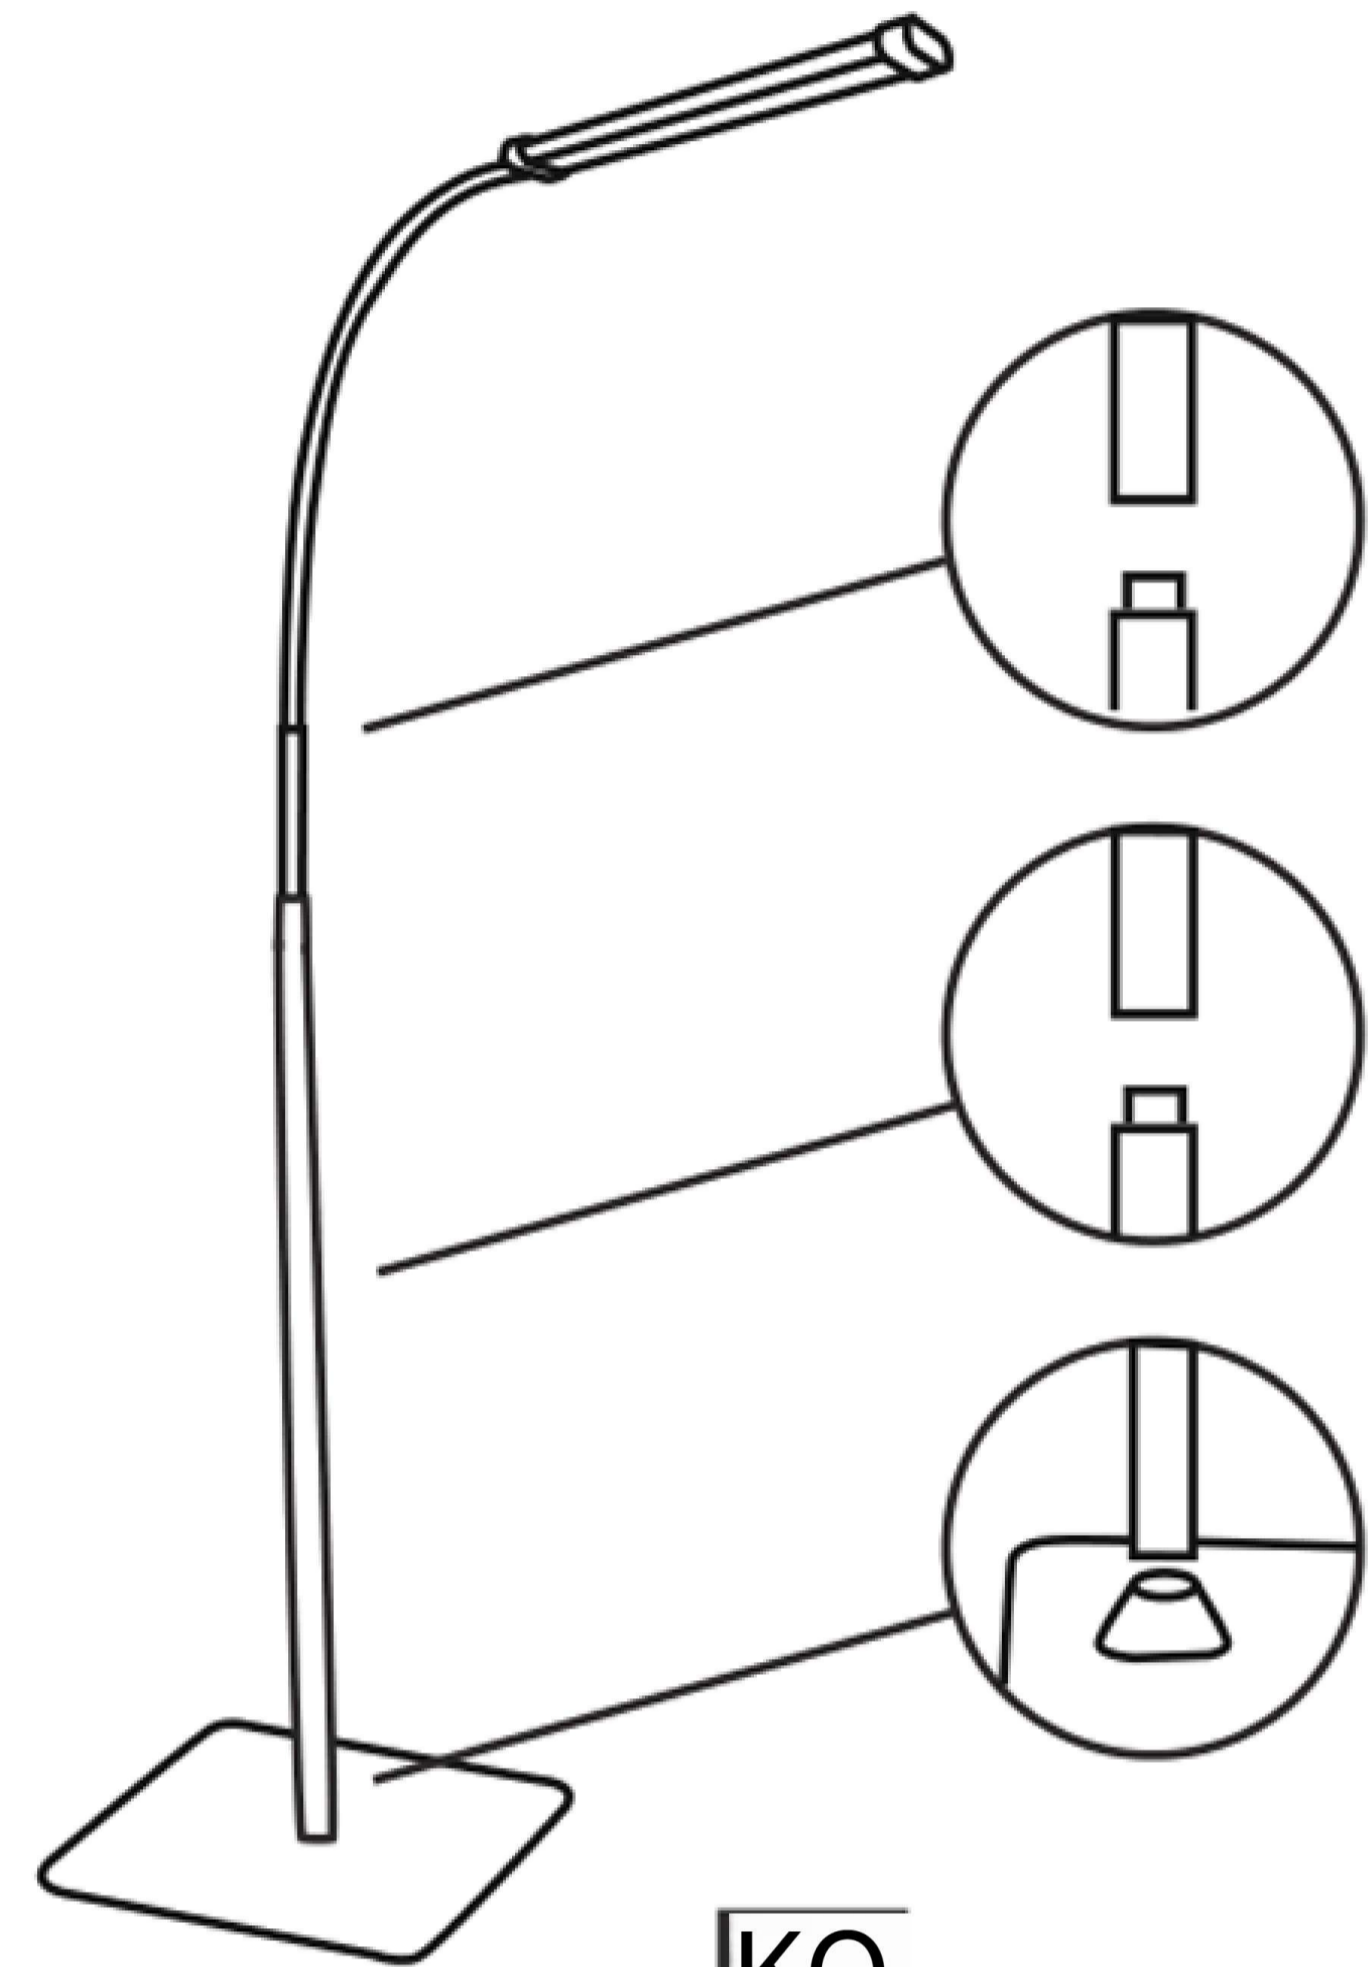

- 1 x 플로어 램프
- 1 x 사용자 설명서
- 1 x 어댑터(5V 2A)

사양

모델명: JX05
작동 전압: DC 5V/2A

색온도: 3000-6000K
밝기 설정: 10 밝기 레벨
램프 구슬: 120구슬

램프 높이: 140cm
케이블 길이: 300cm

KO

모이게 쉬운

알루미늄 막대 3개 + 구즈넥 조명 1개를 회전식으로 조립하는 데는 단 3분밖에 걸리지 않으며 설치 또는 분해가 쉽고 추가 도구가 필요하지 않습니다.

KO

특징

3가지 색상 모드와 10 밝기 설정으로 다양한 주변 조명에 더 많은 옵션 제공
눈을 보호하는 광원으로 장시간 피로감 없이 사용할 수 있습니다.
회전 결합 방식으로 설치가 쉽고 빠릅니다.
40cm의 유연한 구즈넥 튜브는 높이와 방향을 360도 조절하는데 편리합니다.

컨트롤러 기능

KO

주의 및 경고

- 승인 없이 제품을 수리, 분해, 개조하지 마세요.
- 오화기 근처나 직사광선에 두지 마세요.
- 젖은 손으로 또는 액체가 있는 전기 제품을 만지지 마십시오. 평평하고 안전한 표면에 놓으십시오.
- 빛을 건조하고 깨끗하게 유지하세요.
- 부드럽고 마른 천으로만 청소하고 용제나 세척액을 사용하지 마십시오. 전기 회로에 과부하가 걸리면 감전이나 화재가 발생할 수 있습니다.