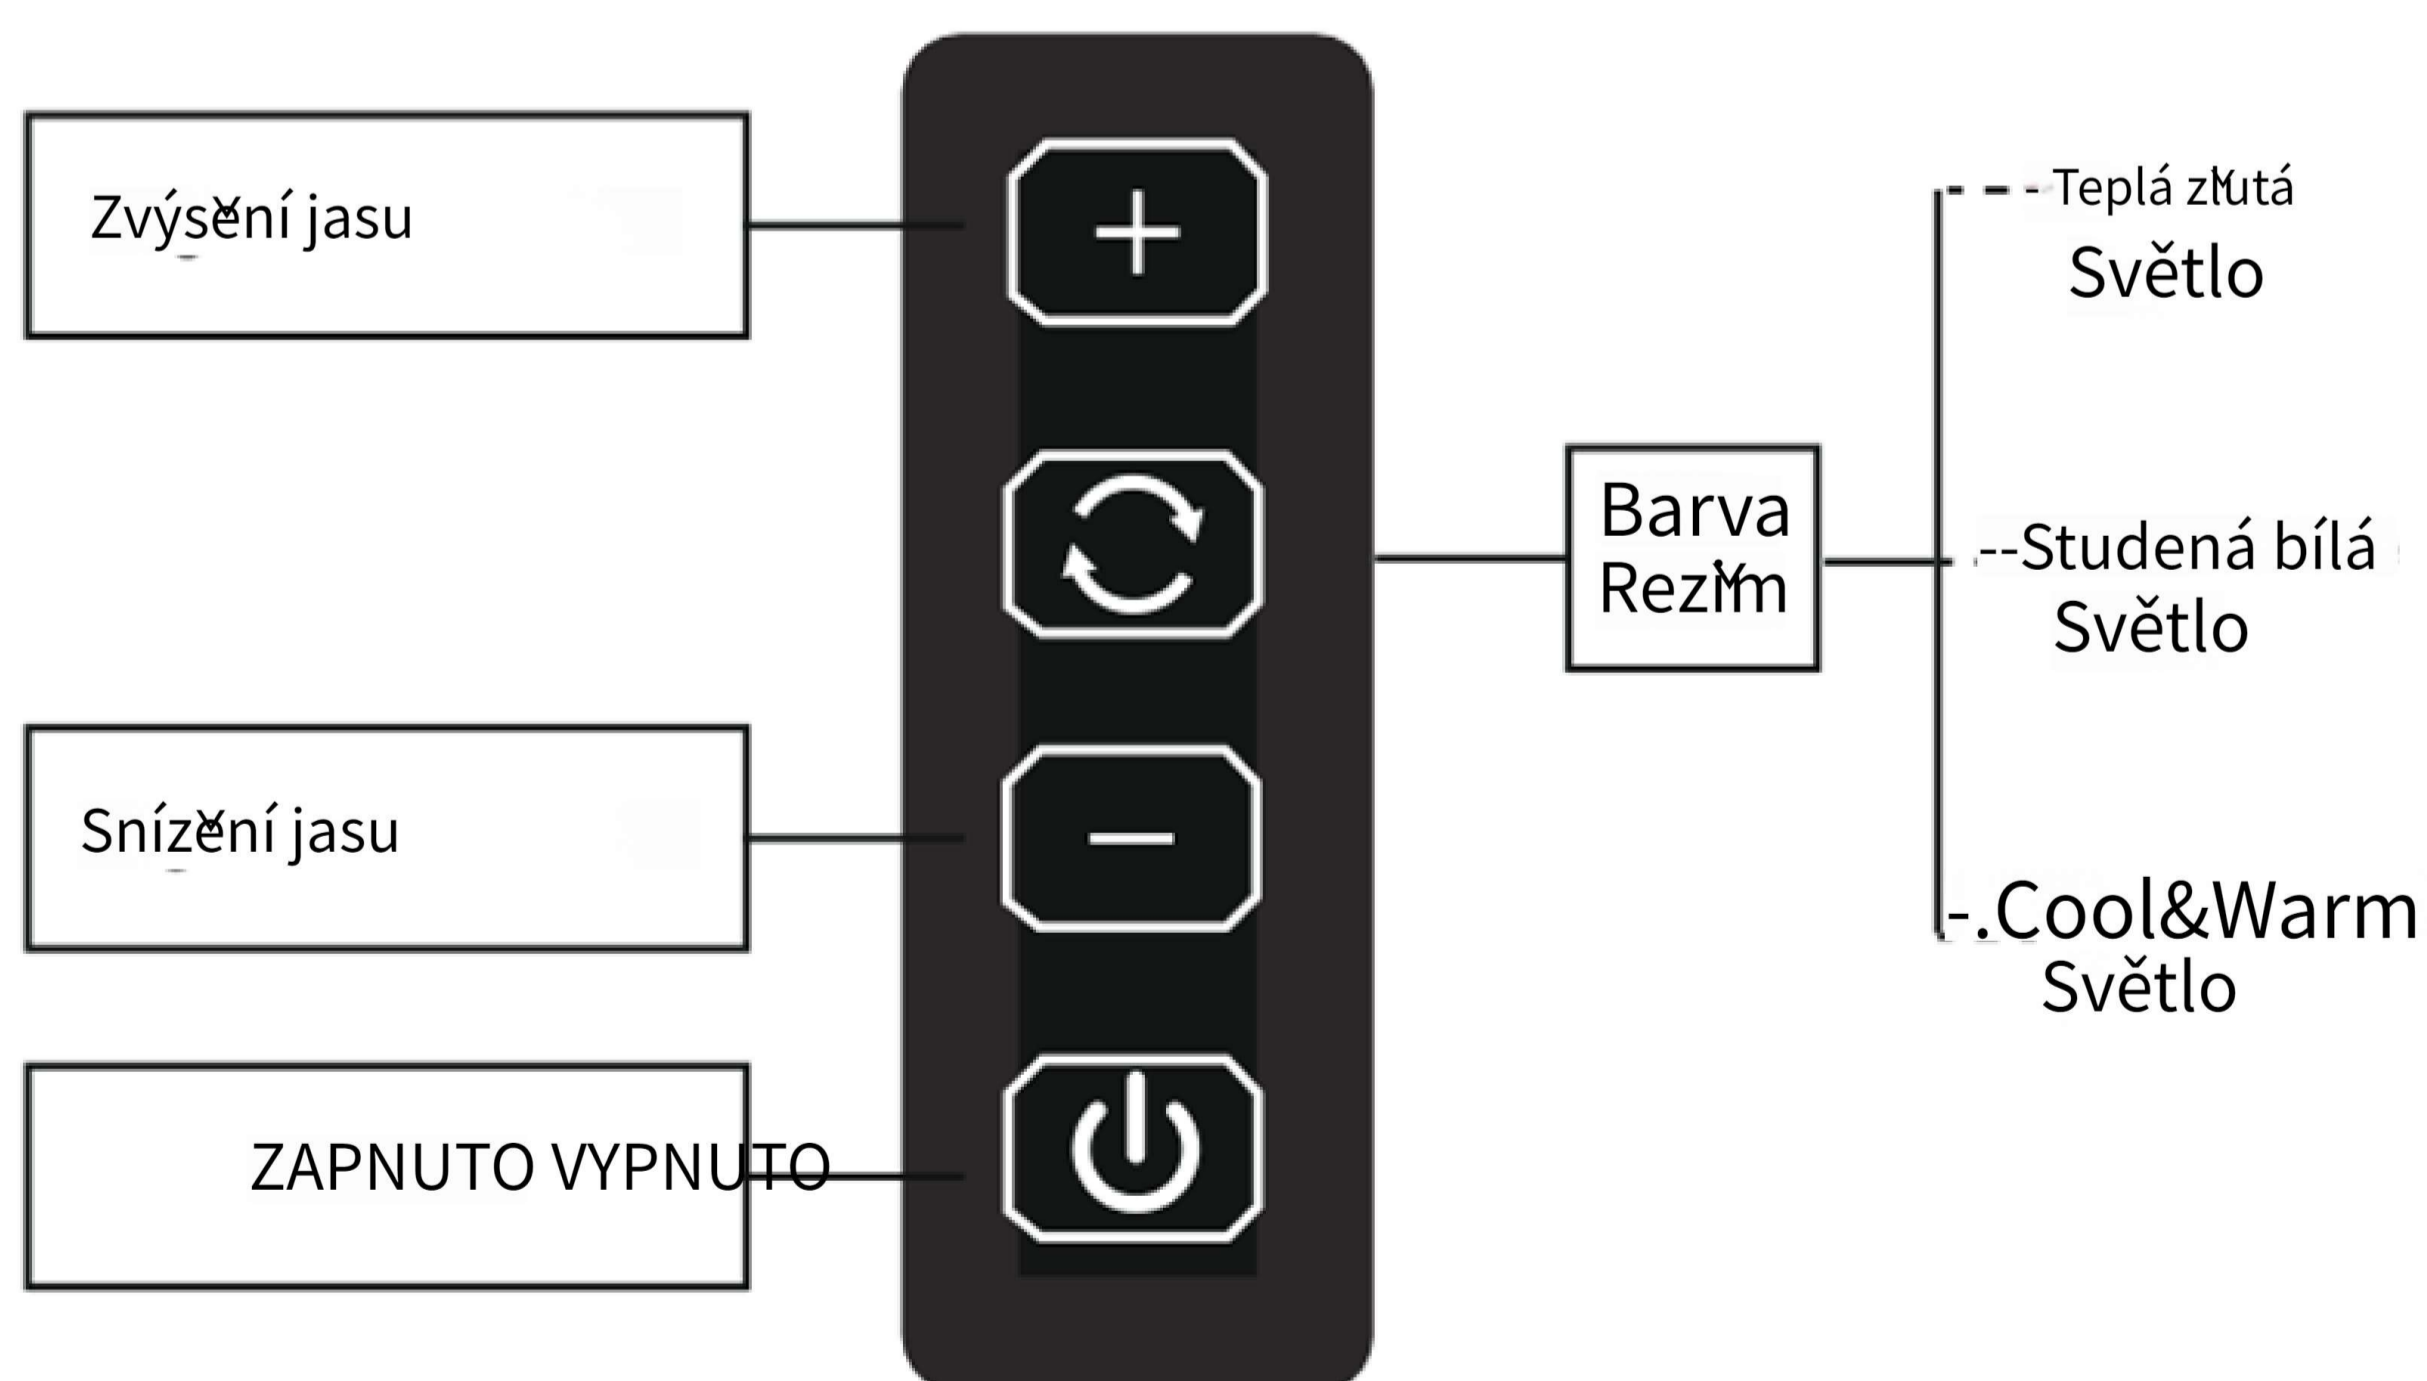

Funkce ovladače

EN

Upozornění & Varování

Produkt bez schválení neopravujte, nerozebírejte ani neupravujte.
o Neumísťte jej do blízkosti zdrojů tepla nebo na přímé sluneční světlo
o Nedotýkejte se elektrického spotřebiče mokřými rukama nebo když
jsou přítomny tekutiny. Umístěte na rovný, bezpečný povrch
o Udržujte světlo suché a čisté.
o Čištějte pouze měkkým suchým hadříkem a nepoužívejte rozpouštědla ani čisticí roztoky Nikdy
nepřetěžujte elektrický obvod, protože by mohlo dojít k úrazu elektrickým proudem nebo požáru.

Správná likvidace tohoto produktu

(Odpadní elektrická a elektronická zařízení)
Toto označení zobrazené na výrobku nebo v jeho dokumentaci znamená, že by
neměl být na konci své životnosti likvidován s jiným domovním odpadem.
možné poškození životního prostředí nebo lidského zdraví nekontrolovaným odpadem
likvidujte, prosím, oddělte jej od ostatních typů odpadu a zodpovědně
jej recyklujte, abyste podpořili udržitelné opětovné využití materiálů zdrojů.

kontaktujte buď prodejce, u kterého tento produkt zakoupili, nebo místní vládní úřad, kde
vám sdělí podrobnosti o tom, kde a jak mohou tuto položku vzít

ekologicky bezpečná recyklace. Firemní uživatelé by měli kontaktovat své
dodavatele a zkontrolovat podmínky nákupu. Tento produkt by neměl

být smíchán s jiným komerčním odpadem pro likvidaci.

EN