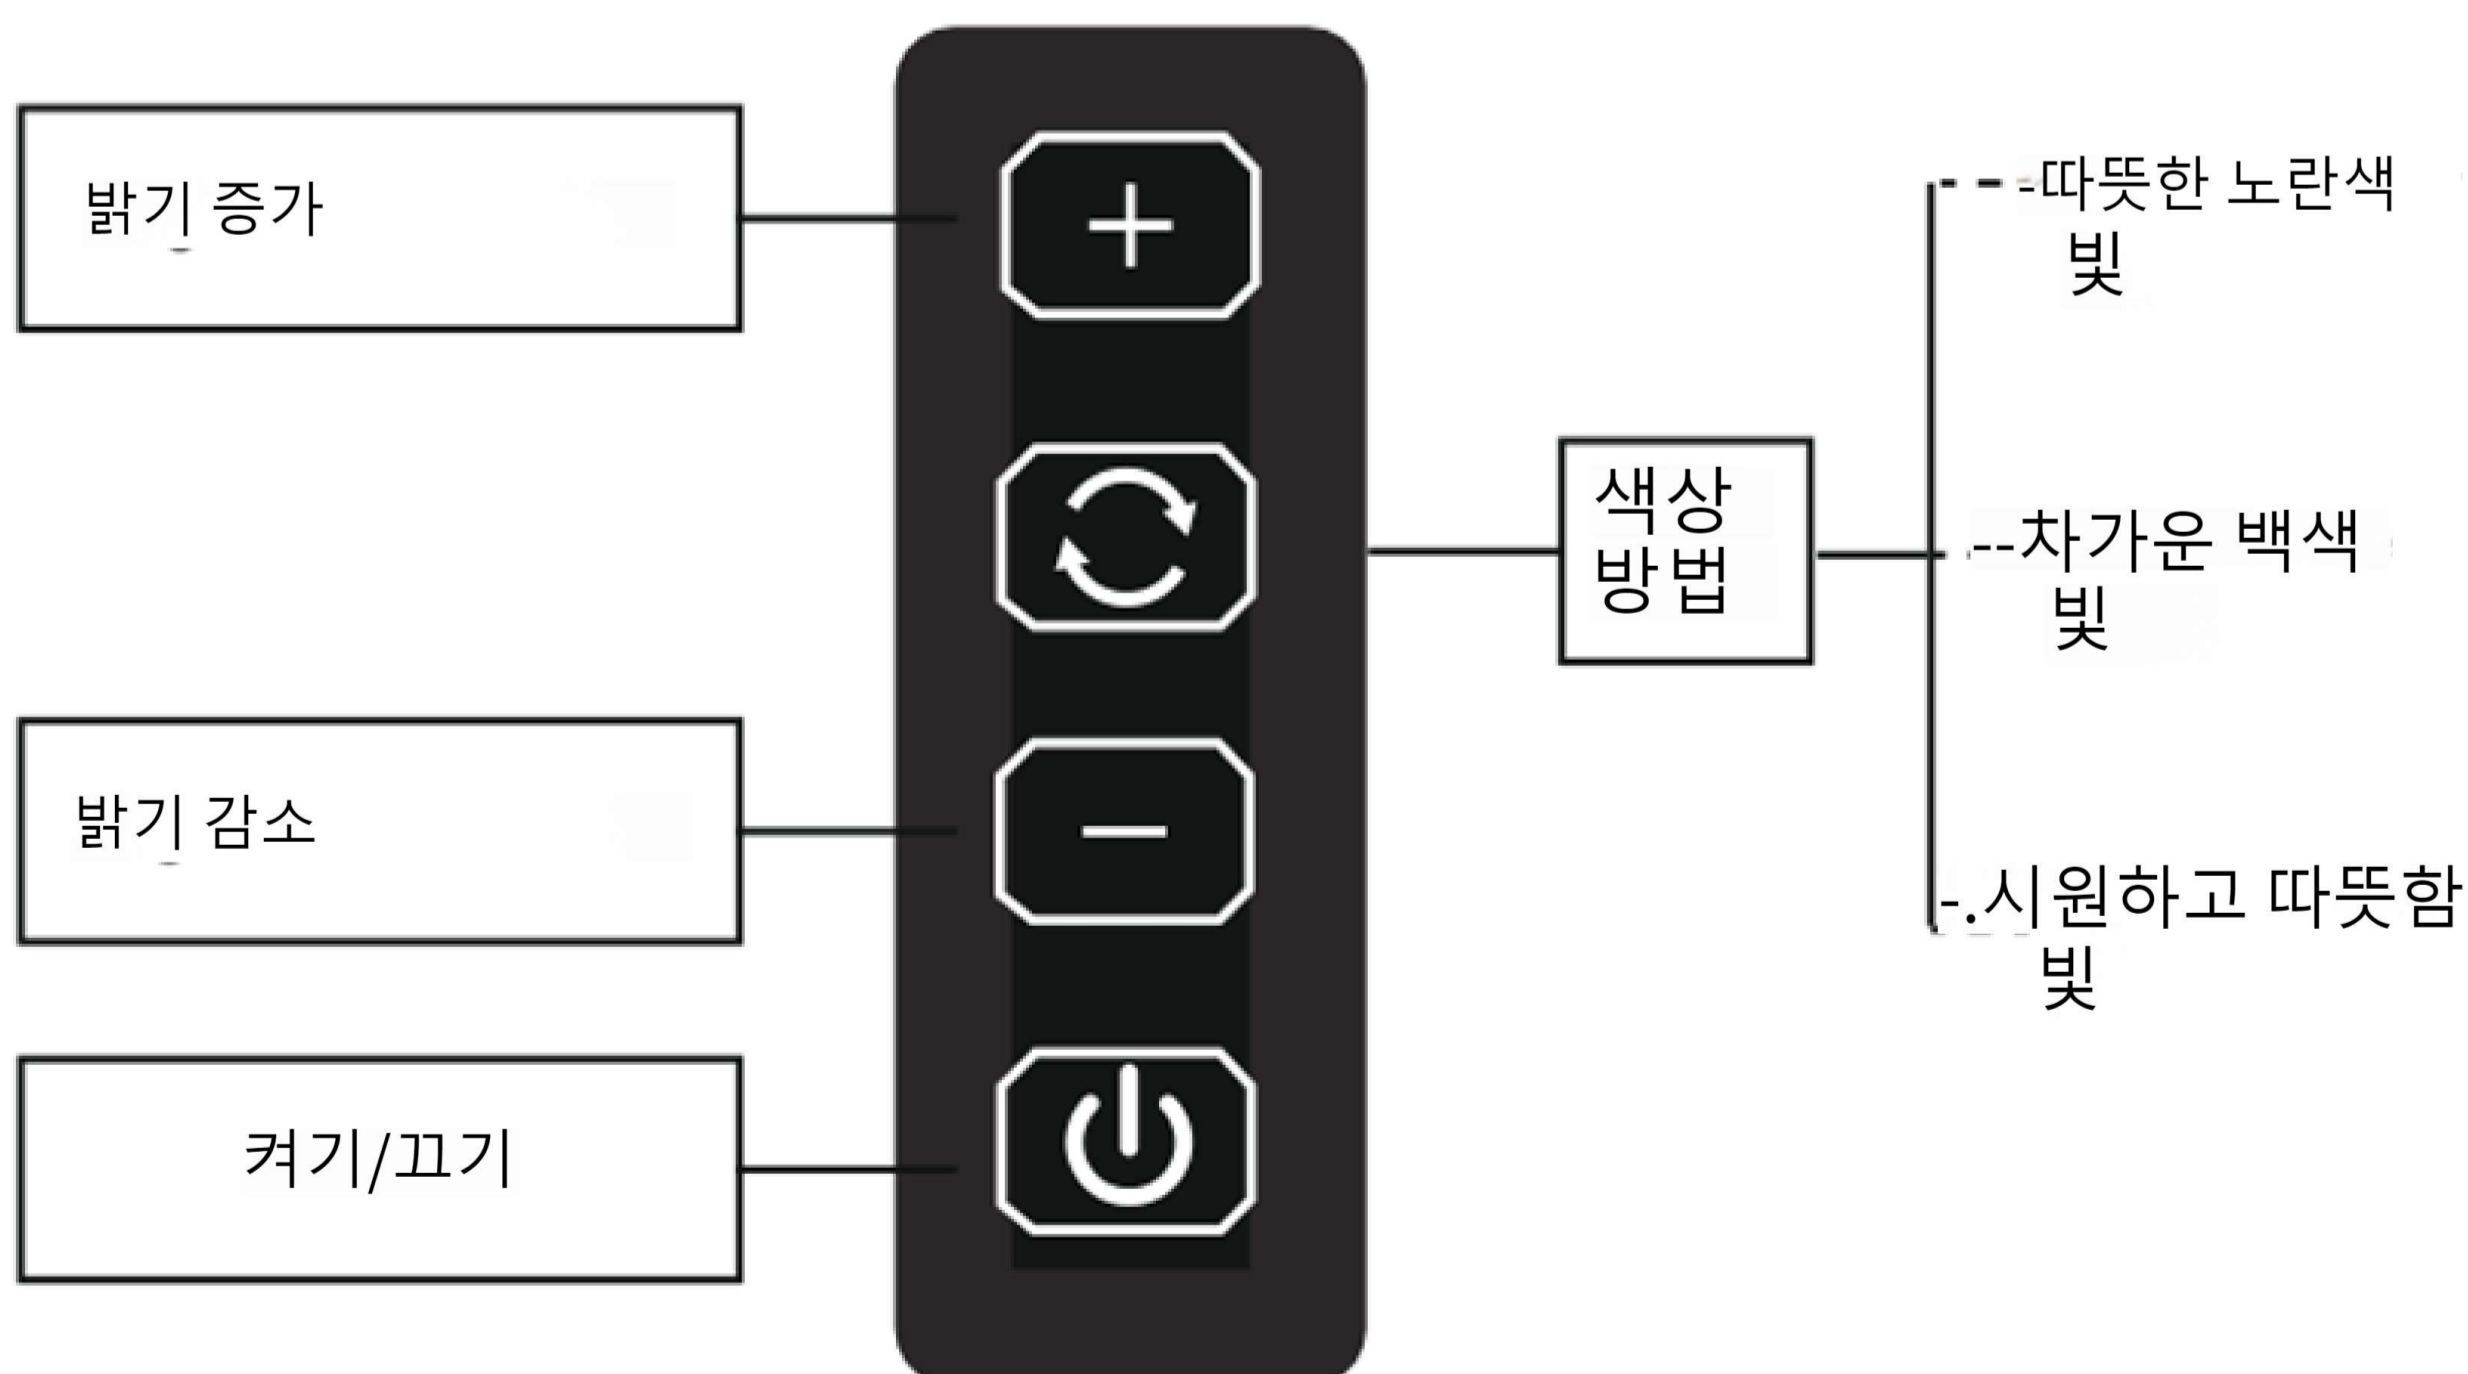

- 1 x 플로어 램프
- 1 x 사용자 설명서
- 1 x 어댑터(5V 2A)

사양

모델명: JX05
작동 전압: DC 5V/2A

색온도: 3000-6000K
밝기 설정: 10 밝기 레벨
램프 구슬: 120구슬

램프 높이: 140cm
케이블 길이: 300cm

KO

모이게 쉬운

알루미늄 막대 3개 + 구즈넥 조명 1개를 회전식으로 조립하는 데는 단 3분밖에 걸리지 않으며 설치 또는 분해가 쉽고 추가 도구가 필요하지 않습니다.

KO

특징

3가지 색상 모드와 10 밝기 설정으로 다양한 주변 조명에 더 많은 옵션 제공
눈을 보호하는 광원으로 장시간 피로감 없이 사용할 수 있습니다.
회전 결합 방식으로 설치가 쉽고 빠릅니다.
40cm의 유연한 구즈넥 튜브는 높이와 방향을 360도 조절하는데 편리합니다.

컨트롤러 기능

KO

주의 및 경고

- 승인 없이 제품을 수리, 분해, 개조하지 마세요.
- 오화기 근처나 직사광선에 두지 마세요.
- 젖은 손으로 또는 액체가 있는 전기 제품을 만지지 마십시오. 평평하고 안전한 표면에 놓으십시오.
- 빛을 건조하고 깨끗하게 유지하세요.
- 부드럽고 마른 천으로만 청소하고 용제나 세척액을 사용하지 마십시오. 전기 회로에 과부하가 걸리면 감전이나 화재가 발생할 수 있습니다.