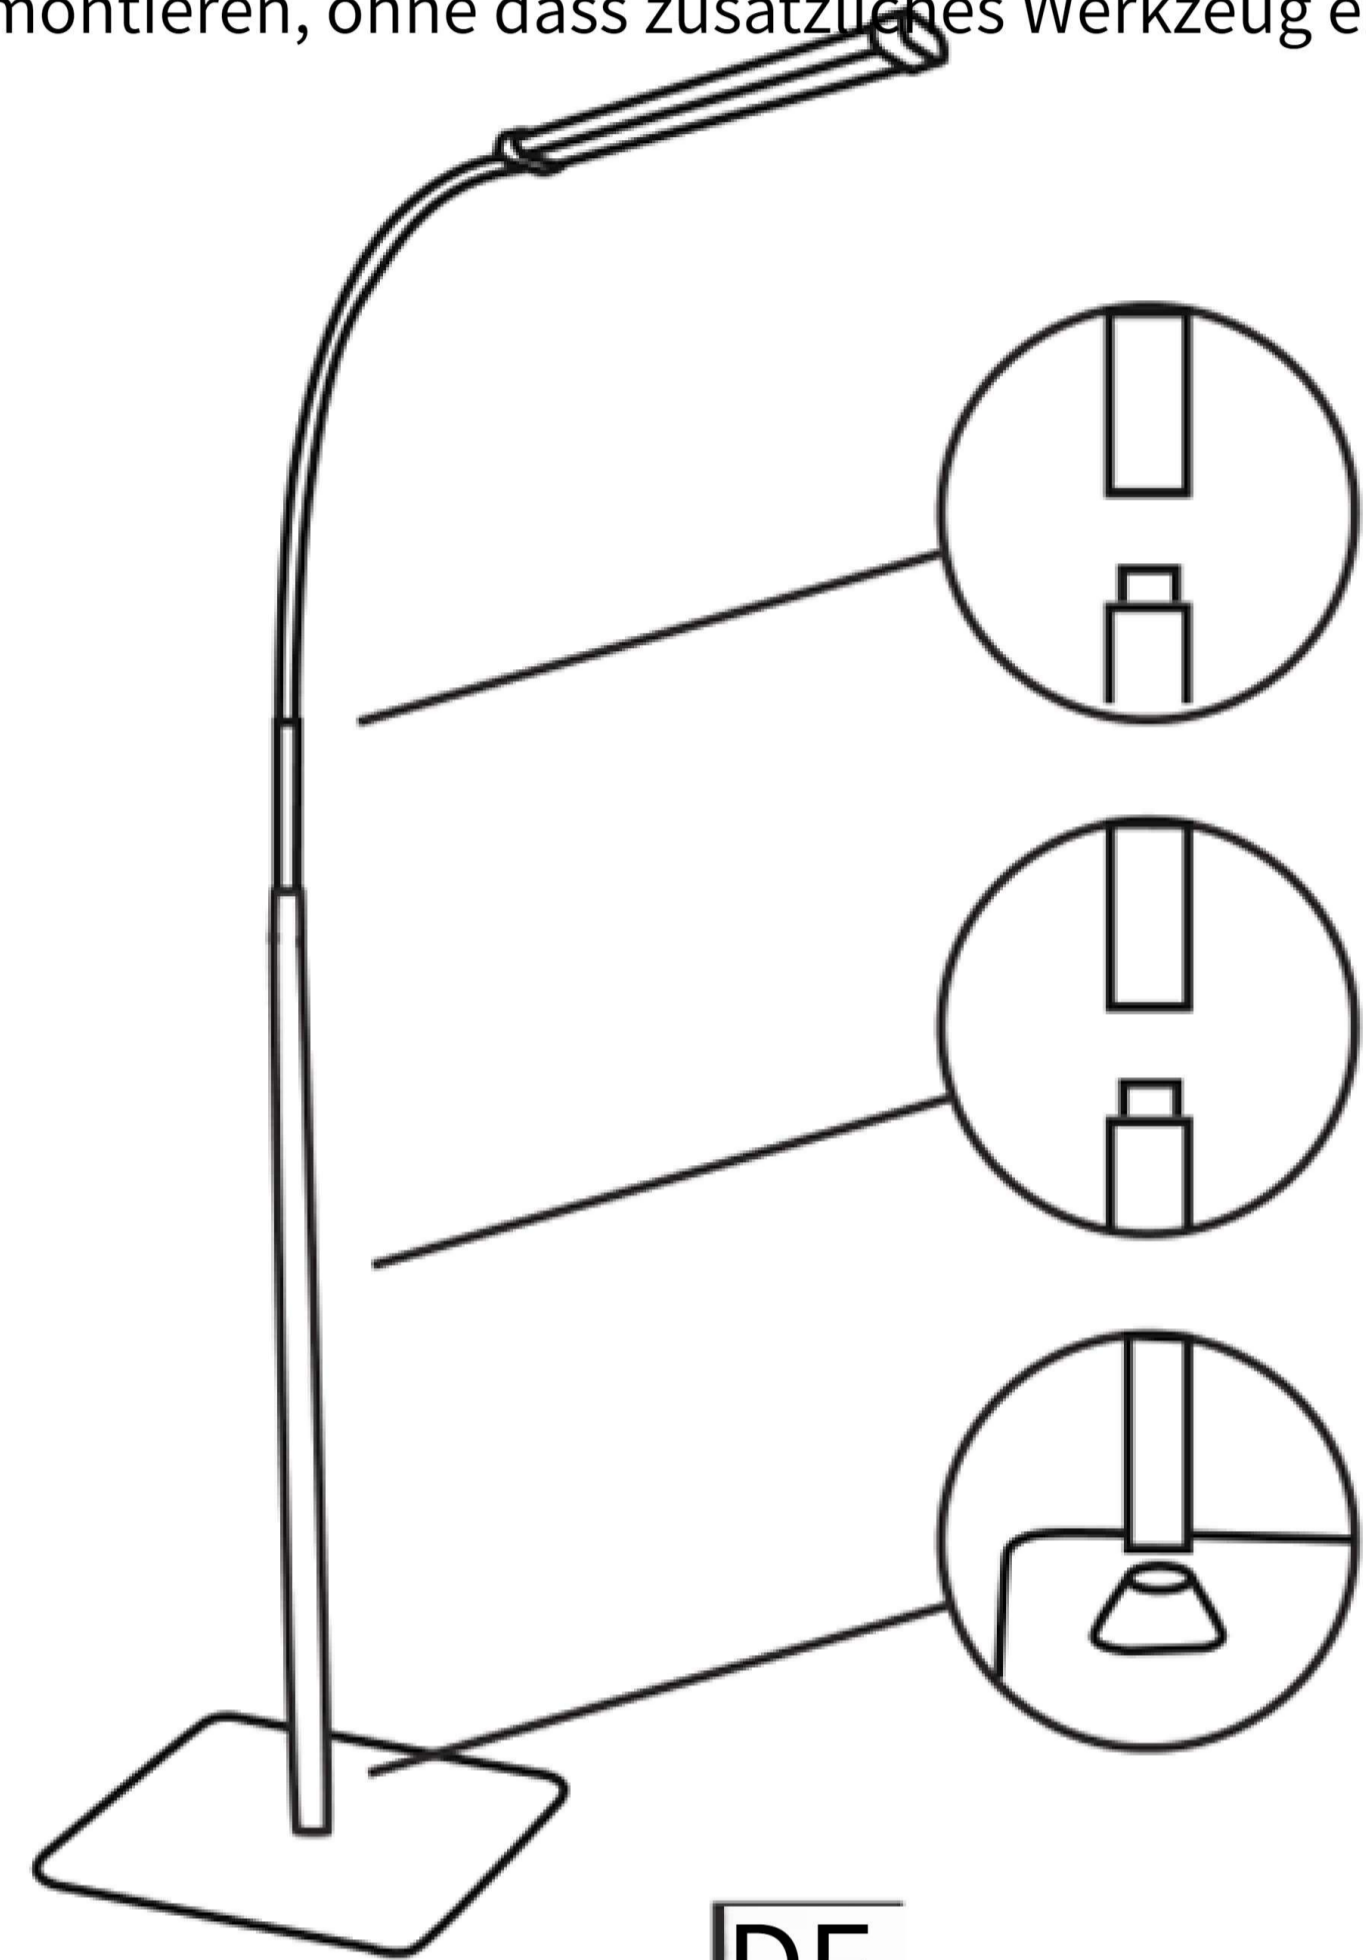

Lampenperlen: 120 Perlen

Lampenhöhe: 140 cm

Kabellänge: 300 cm

DE

Leicht zusammenzubauen

Die drehbare Montage von 3 Aluminiumstangen + 1 Schwanenhalsleuchte dauert nur 3 Minuten und ist einfach zu installieren oder zu demontieren, ohne dass zusätzliches Werkzeug erforderlich ist.

DE

Merkmale

3 Farbmodi und 10 Helligkeitseinstellungen bieten mehr Optionen für unterschiedliche Umgebungslichter; Die Lichtquelle, die Ihre Augen schützt, ermöglicht Ihnen eine lange Nutzung ohne Ermüdung; Durch die rotierende Kombinationsmethode ist die Installation einfach und schnell; Das 40 cm lange flexible Schwanenhalsrohr ermöglicht eine praktische 360-Grad-Anpassung von Höhe und Richtung.