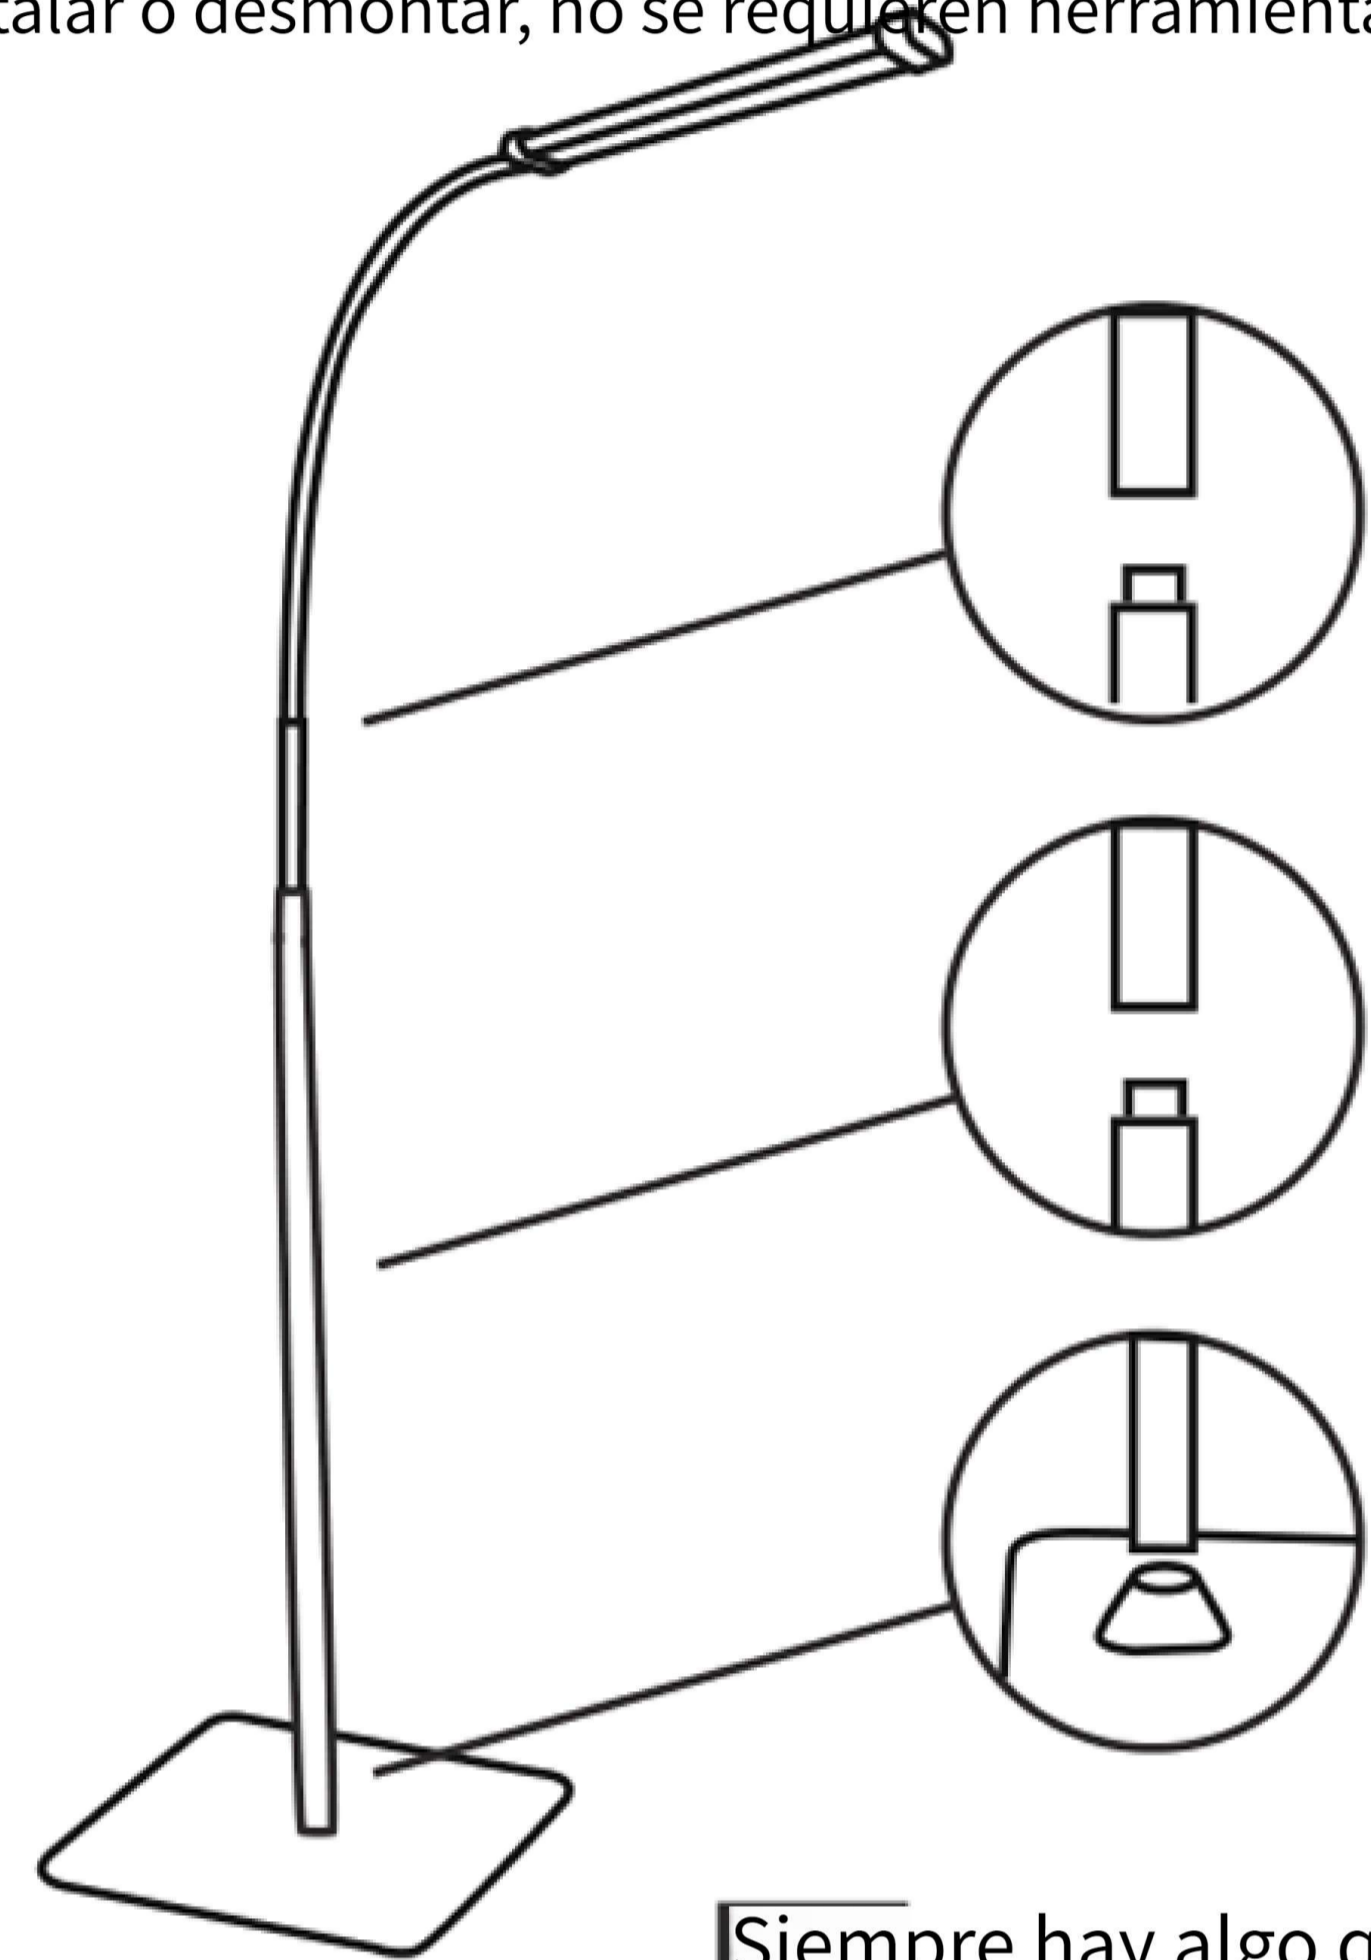

1 adaptador USB (5 V 2 A).

Especificación

Configuración de brillo: 10 niveles de brillo

Fácil de montar

El montaje giratorio de 3 varillas de aluminio + 1 luz de cuello de cisne tarda solo 3 minutos, lo cual es fácil de instalar o desmontar, no se requieren herramientas adicionales.