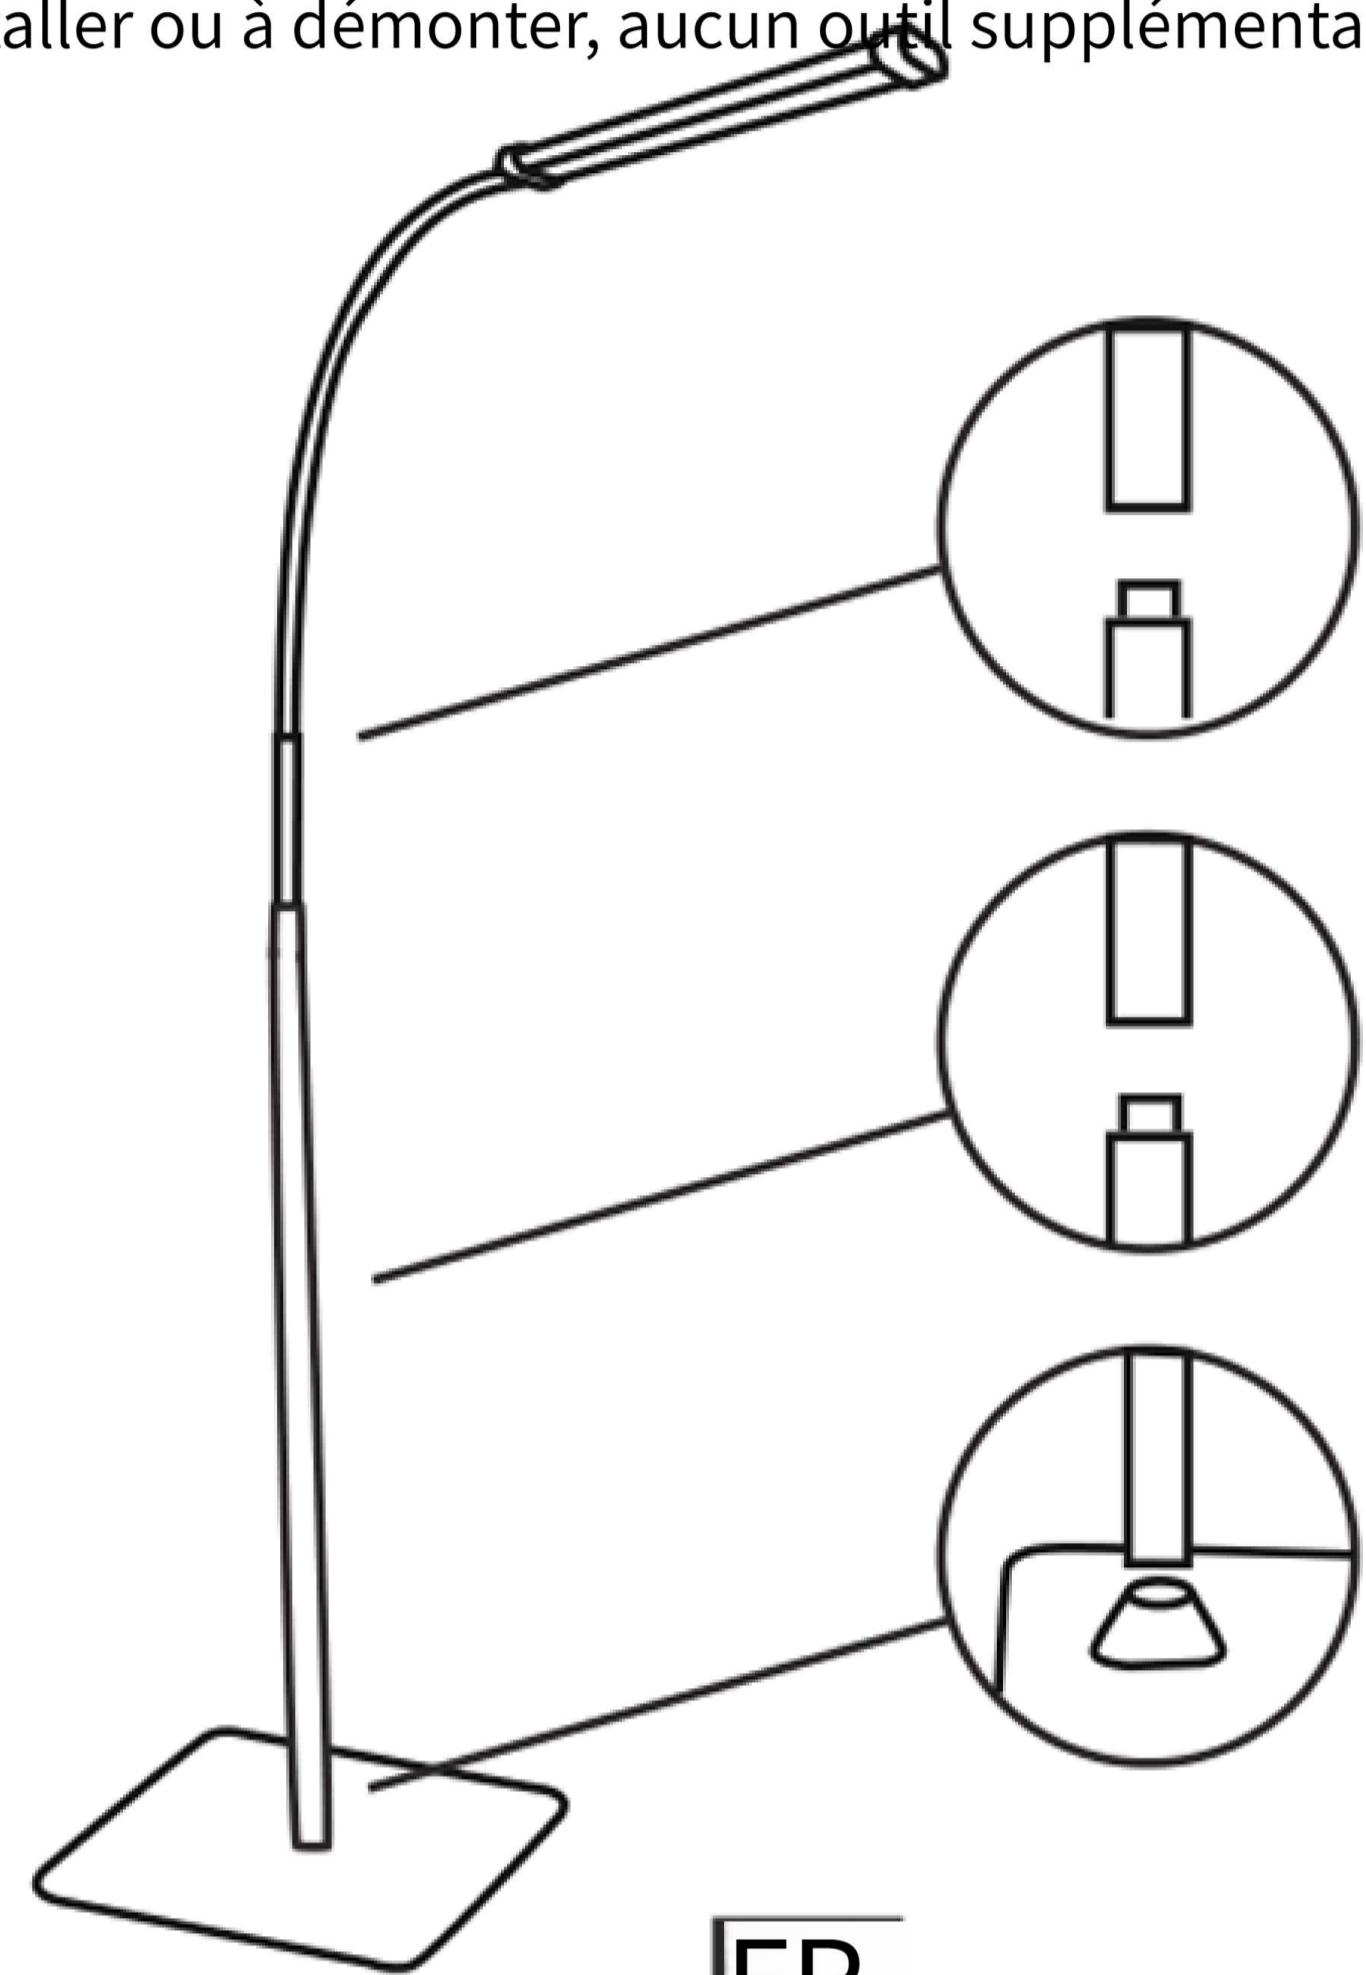

Contenu du package

1 x lampadaire

1 x adaptateur USB (5V 2A)

spécification

FR

Facile à assembler

L'assemblage rotatif de 3 tiges en aluminium + 1 lampe à col de cygne ne prend que 3 minutes, ce qui est facile à installer ou à démonter, aucun outil supplémentaire n'est requis.

FR

Caractéristiques

3 modes de couleur et 10 paramètres de luminosité pour offrir plus d'options pour différentes lumières ambiantes ;
La source lumineuse qui protège vos yeux vous permet de l'utiliser longtemps sans fatigue ;
La méthode de combinaison rotative rend l'installation facile et rapide ;
Le tube flexible à col de cygne de 40 cm est pratique pour un réglage à 360 degrés de la hauteur et de la direction.