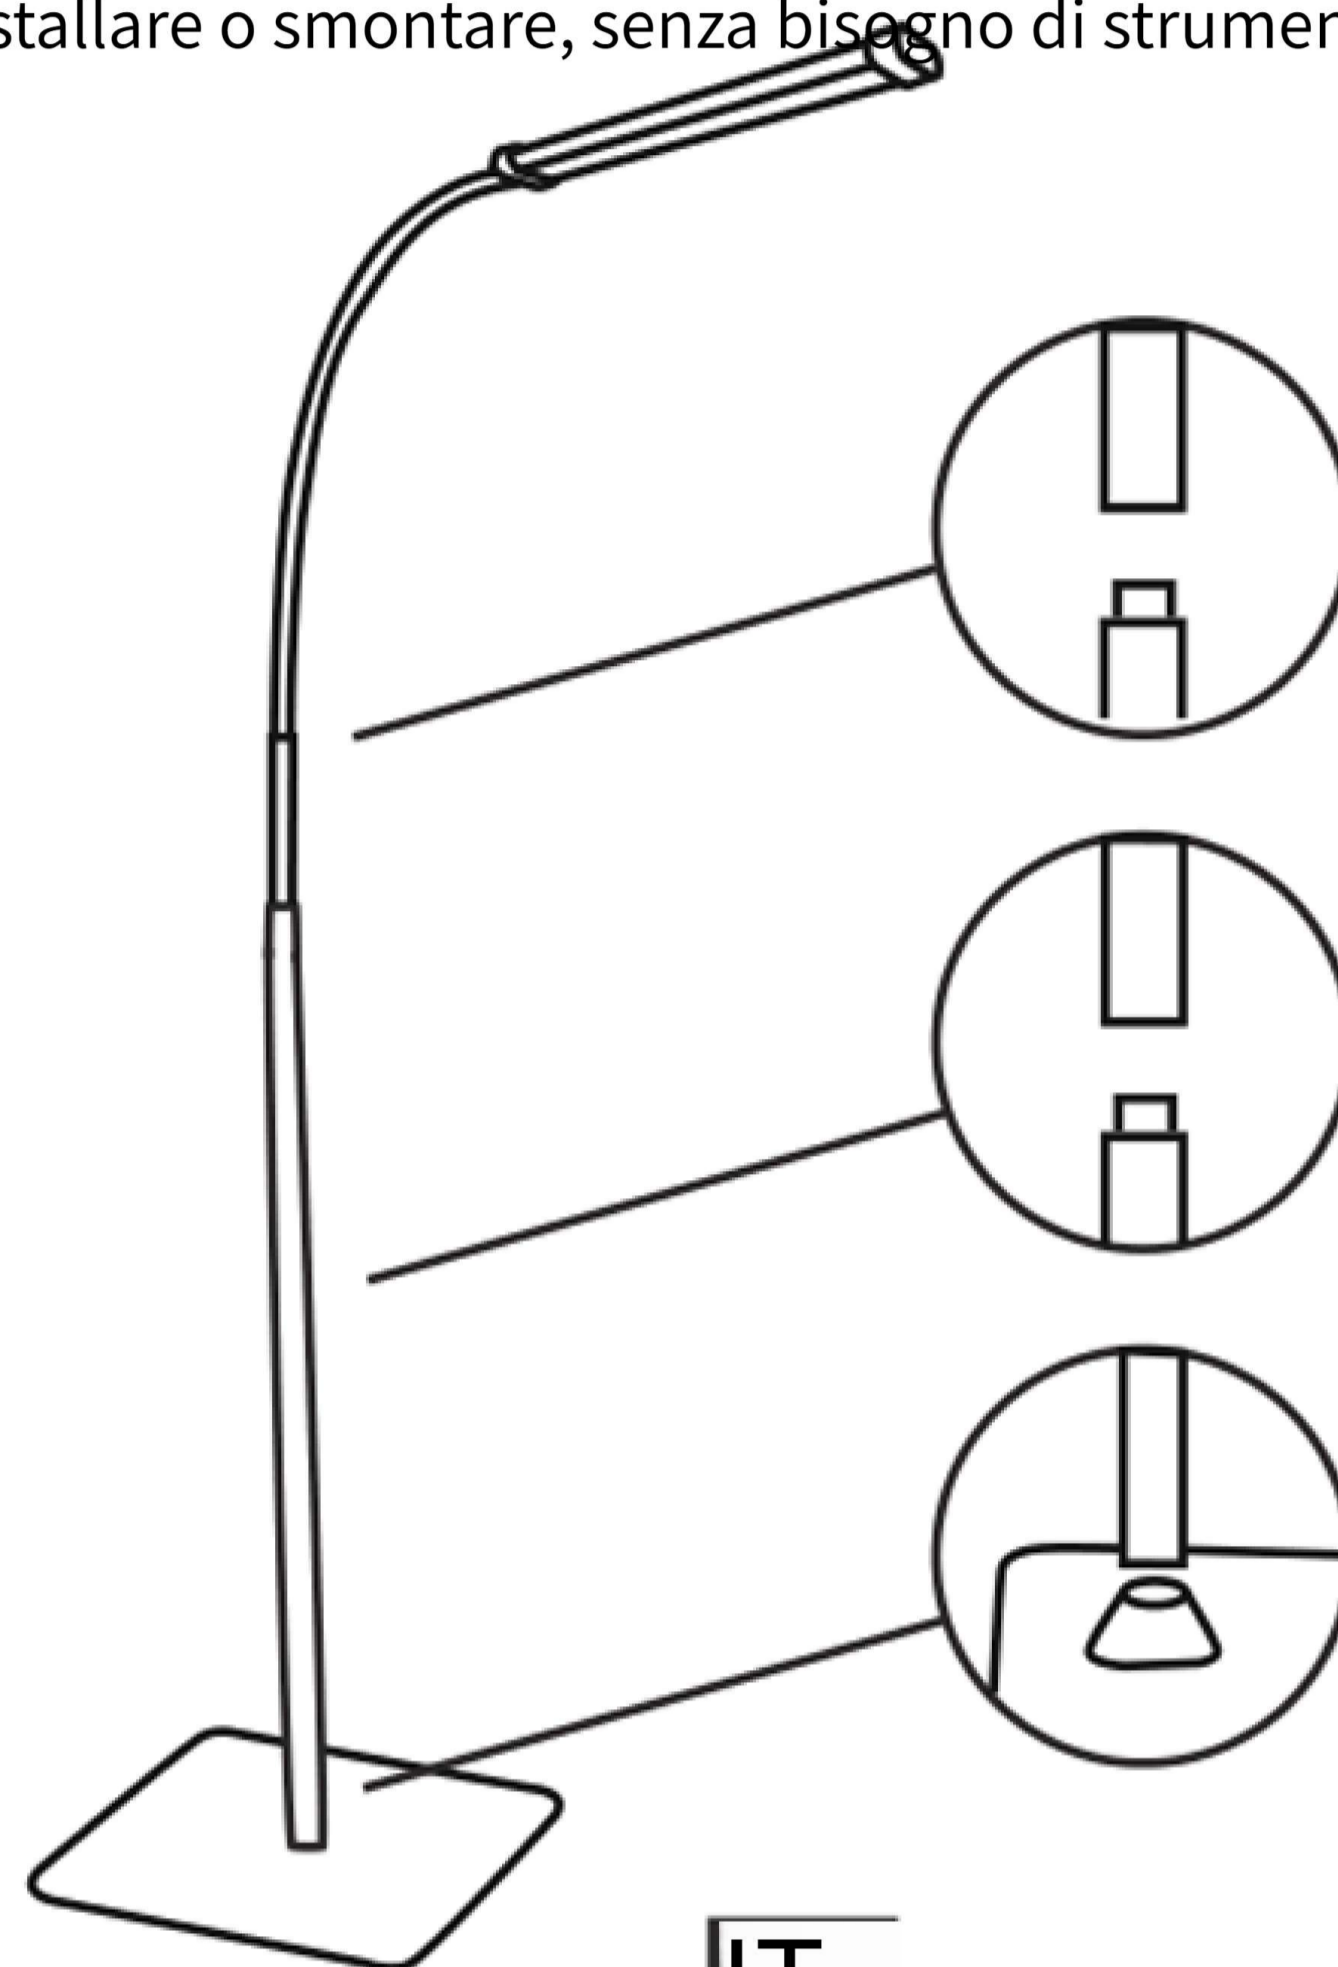

Per garantire prestazioni e sicurezza ottimali, leggere attentamente le istruzioni

1 adattatore USB (5 V 2 A)

Specifica

IT

Facile da montare

Il montaggio rotante di 3 aste in alluminio + 1 luce a collo di cigno richiede solo 3 minuti, è facile da installare o smontare, senza bisogno di strumenti aggiuntivi.

IT

Caratteristiche

3 modalità colore e impostazioni di luminosità 10 per fornire più opzioni per diverse luci ambientali; La fonte luminosa che protegge i tuoi occhi ti permette di utilizzarlo a lungo senza fatica; Il metodo di combinazione rotante rende l'installazione facile e veloce; Il tubo flessibile a collo d'oca da 40 cm è comodo per la regolazione a 360 gradi dell'altezza e della direzione.