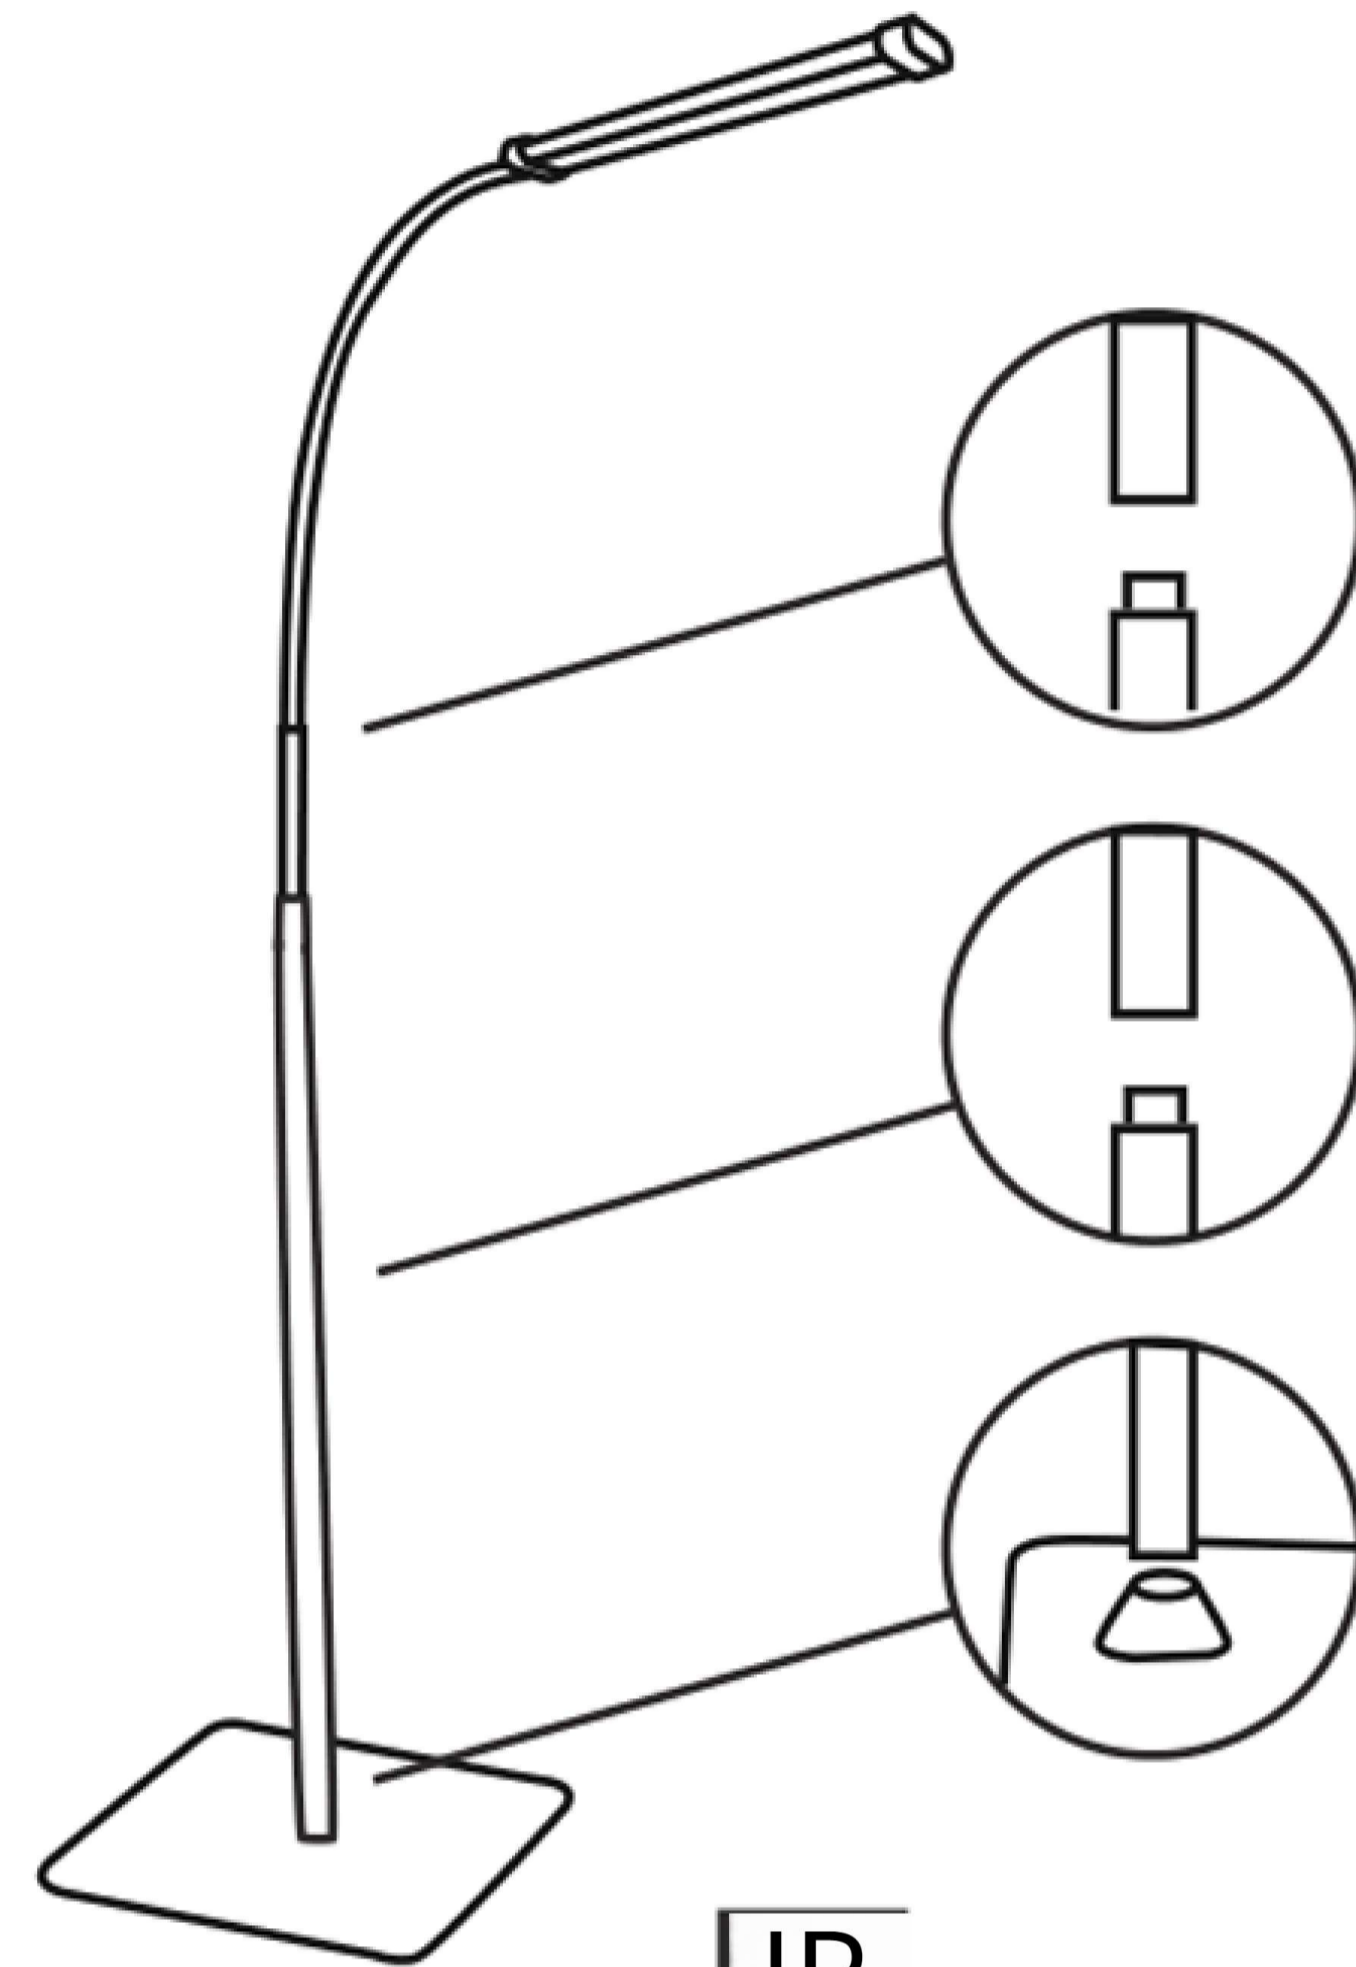

JP

組み立てが簡単

3本のアルミニウムロッドと1つのグースネックライトの回転式組み立てにはわずか3分かかりません。取り付けや分解が簡単で、追加の工具は必要ありません。

JP

特徴

3つのカラーモードと
10の明るさ設定により、さまざまな周囲光に合わせてより多くのオプションを提供します。
目を保護する光源により、長時間使用しても疲れません。

回転組み合わせ方式により、取り付けが簡単かつ迅速になります。
40cmのフレキシブルグースネックチューブは360度の高さと方向の調整に便利です。