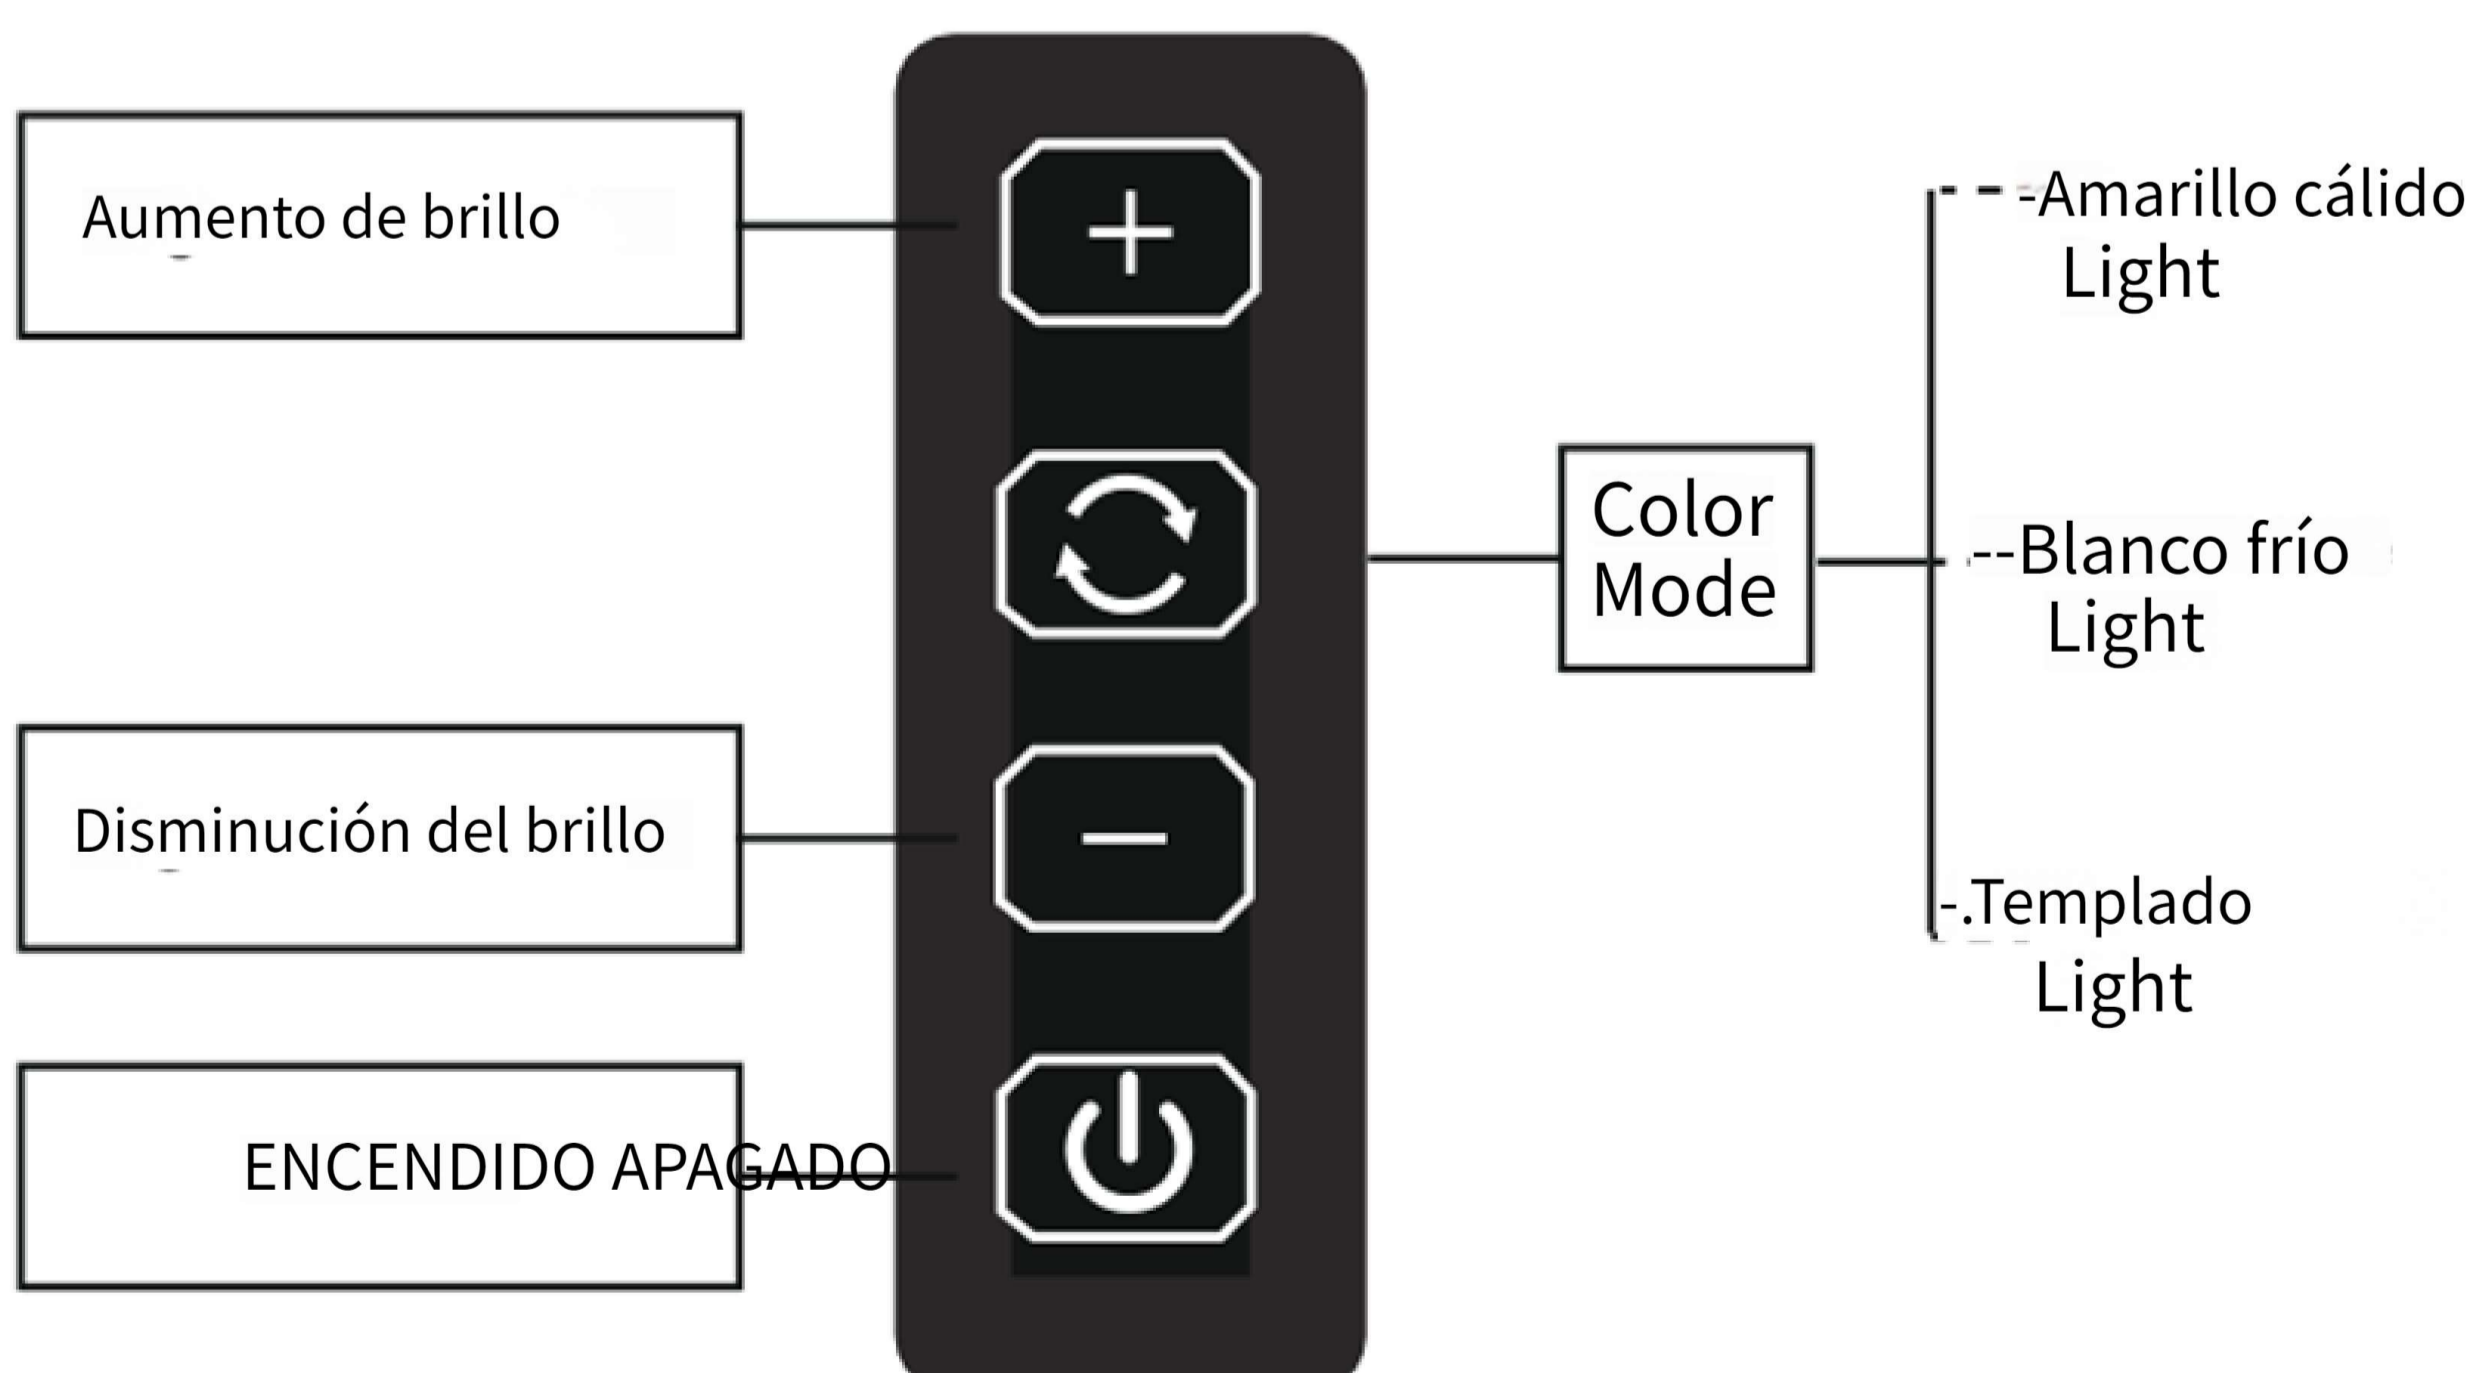

Funciones del controlador

Siempre hay algo que aprender en la vida

Siempre hay algo que aprender en la vida

Precauciones y advertencias

No repare, desmonte ni modifique el producto sin aprobación.
oNo lo coloque cerca de fuentes de calor ni bajo la luz solar directa.
oNo toque aparatos eléctricos con las manos mojadas o cuando se presenten líquidos. Colóquelo sobre una superficie plana y segura.
.Mantenga la luz seca y limpia.
oLimpie únicamente con un paño suave y seco y no utilice disolventes ni soluciones de limpieza.
Nunca sobrecargue el circuito eléctrico, ya que puede provocar una descarga eléctrica o un incendio.

Eliminación correcta de este producto

(Residuos de equipos eléctricos y electrónicos)
Esta marca que se muestra en el producto o en su documentación indica que no debe desecharse con otros residuos domésticos al final de su vida útil. Para evitar posible daño al medio ambiente o a la salud humana debido a residuos no controlados, eliminación, sepárelo de otros tipos de desechos y recíclelo de manera responsable para promover la reutilización sostenible de los recursos materiales. El usuario doméstico debe comunicarse con el minorista donde compró este producto o con la oficina del gobierno local para obtener detalles sobre dónde y cómo pueden llevar este artículo.
Reciclaje ambientalmente seguro. Los usuarios comerciales deben comunicarse con sus proveedores y verificar los términos y condiciones del contacto de compra. Este producto no debe mezclarse con otros desechos comerciales para su eliminación.